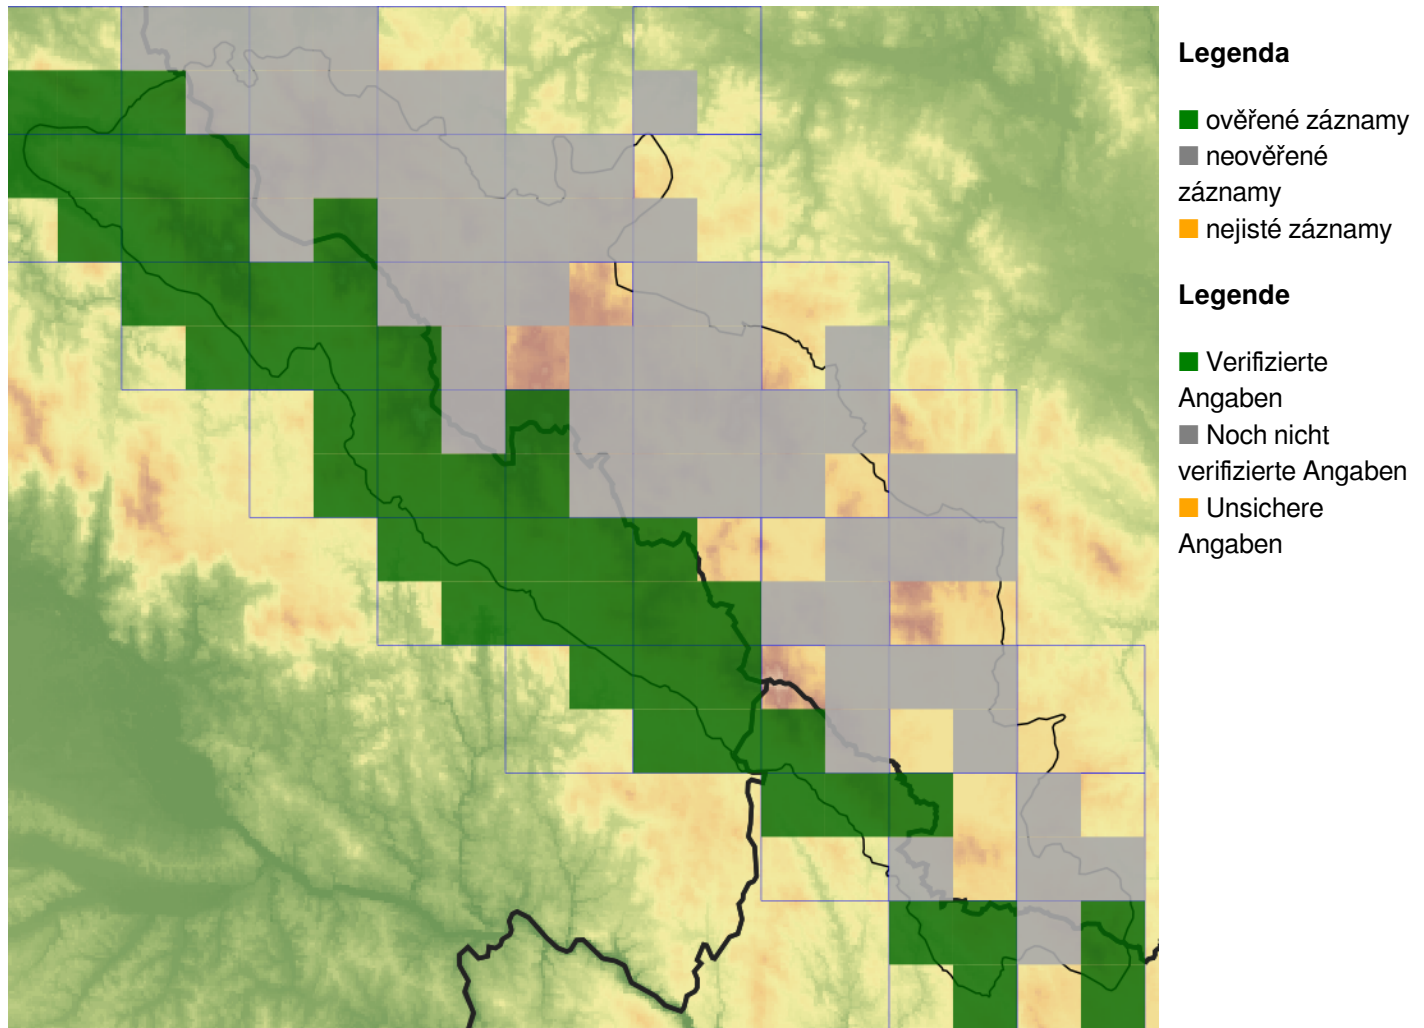

Glechoma hederacea – popenec obecný

Roste u cest a v ruderalizovaných trávnících, ve vlhkých loukách, křovinách a lužních lesích. Na Šumavě se vyskytuje roztroušeně až vzácně především v nižších polohách, do vyšších nadmořských výšek je jen zavlékán podél cest.

Nejvyšší výskyt: 1100 m n. m.

Glechoma hederacea – Efeu-Gundermann, Gewöhnlicher Gundermann

Er wächst an Wegen und in ruderalisierten Grasens, feuchten Wiesen, Stauden und Auwäldern. Im Böhmerwald kommt er zerstreut bis selten vor allem in niedrigeren Lagen vor, in höhere Meereshöhen wird er nur entlang Wege verschleppt.

Nejvyšší výskyt: 1100 m n. m.

Červený seznam Šumavy/Rote Liste des Böhmerwaldes

LC (Least Concern/Neohrožené/Nicht gefährdet)

Literatura/Literatur

**Europäische Union
Evropská unie**
Europäischer Fonds für
regionale Entwicklung
Evropský fond pro
regionální rozvoj

Ziel ETZ | Cíl EÚS
Freistaat Bayern –
Tschechische Republik
Česká republika –
Svobodný stát Bavorsko
2014 – 2020 (INTERREG V)

FLORA DES
BÖHMERWALDES

KVĚTENA
ŠUMAVY

Mapa rozšíření/Erweiterungskarte

© Květena Šumavy/Flora des Böhmerwaldes 21/04/2026