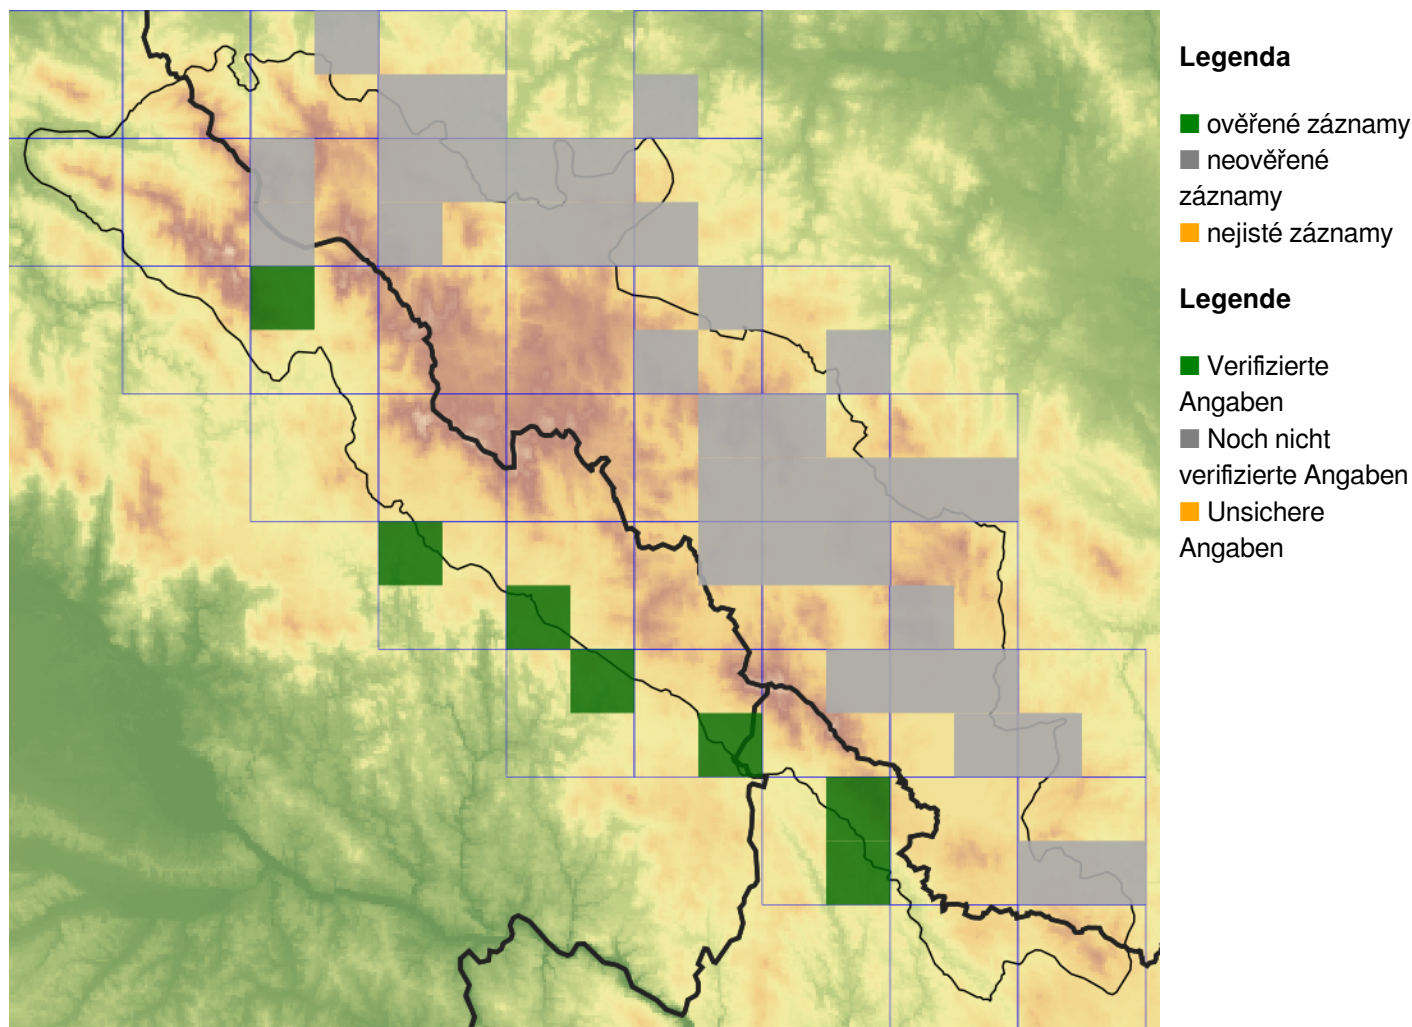

Mapa rozšíření/Erweiterungskarte

© Květena Šumavy/Flora des Böhmerwaldes 21/04/2026

Data o rozšíření rostlin pochází z Databáze české flóry a vegetace ([Pladias](#)), bavorské národní databáze ([AFvB](#)) a nově získaných dat v projektu Květena Šumavy. Data jsou zobrazována v síťové mapě založené na kvadrantech středoevropské mapovací sítě 5 × 3 zeměpisné minuty (ca. 5,5 × 5,9 km).

Die Verbreitungsdaten der Pflanzen stammen aus der Datenbank der Tschechischen Flora und Vegetation ([Pladias](#)), der Datenbank zur Flora von Bayern ([AFvB](#)) und neu erfassten Daten aus dem Projekt Flora des Böhmerwaldes. Angaben zur Verbreitung werden basierend auf dem Kartenraster für Mitteleuropa angegeben, abgeleitet von Quadranten mit 5 × 3 Bogenminuten (ca. 5,5 × 5,9 km).

Evropská unie
Evropský fond pro regionální rozvoj

Ziel ETZ | Cíl EÚS
Freistaat Bayern –
Tschechische Republik
Česká republika –
Svobodný stát Bavorsko
2014 – 2020 (INTERREG V)

FLORA DES
BÖHMERWALDES

KVĚTENA
ŠUMAVY