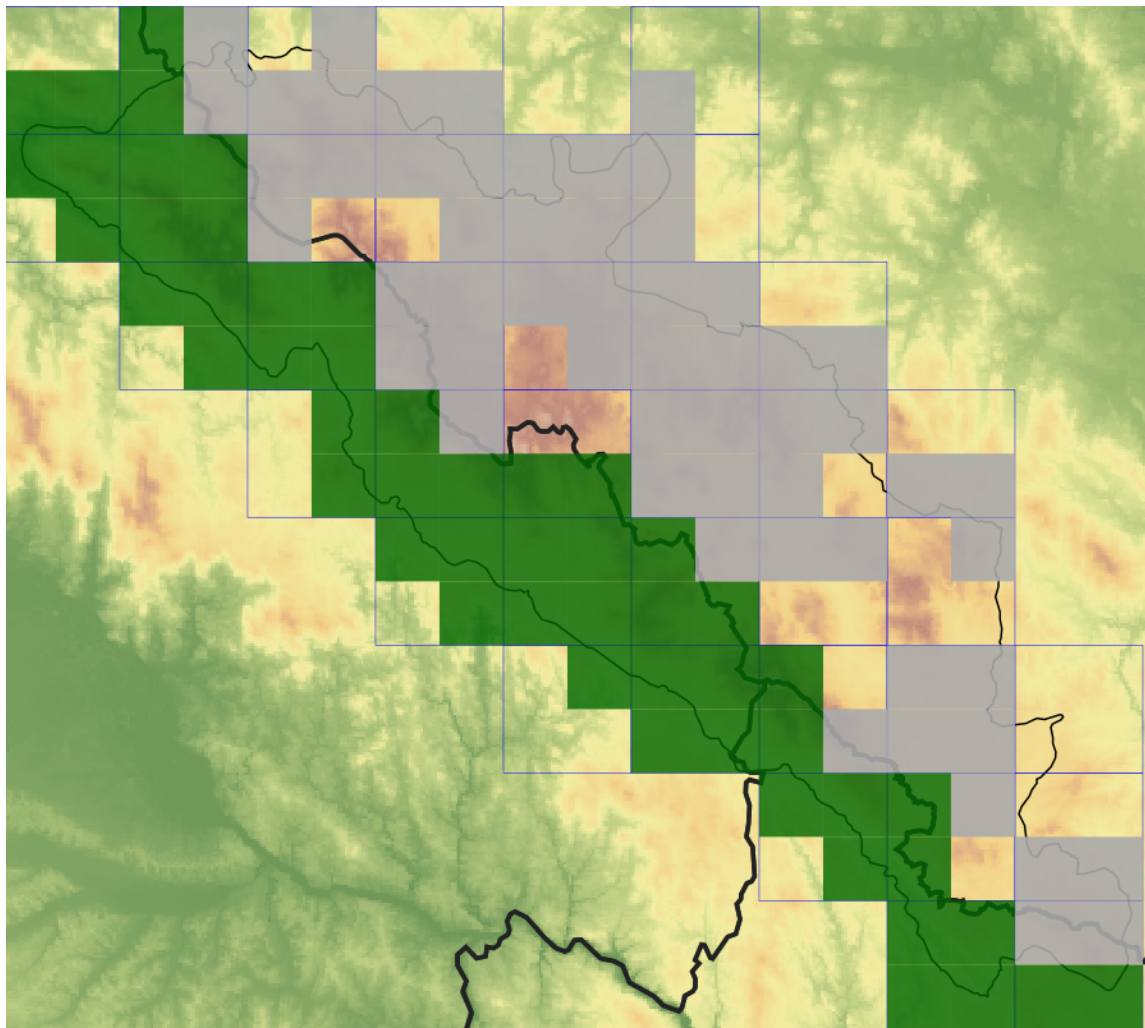

## ***Cynosurus cristatus* – pohánka hřebenitá**

Druh mezofilních luk, pastvin a často kosených trávníků. Ve vyšších polohách Šumavy je vzácný, roztroušeně a místy až hojně (v územích s častým výskytem luk a pastvin) se vyskytuje na okrajích území v nižších polohách.

## ***Cynosurus cristatus* – Wiesen-Kammgras, Kammgras**

Eine Art mesophiler Wiesen, Weiden und oft gemährter Rasen. In höheren Lagen des Böhmerwaldes ist es selten, es kommt zerstreut und stellenweise bis häufig (in den Gebieten mit häufigem Vorkommen von Wiesen und Weiden) an Rändern des Gebietes in niedrigeren Lagen vor.

## **Červený seznam Šumavy/Rote Liste des Böhmerwaldes**

LC (Least Concern/Neohrožené/Nicht gefährdet)

## Mapa rozšíření/Erweiterungskarte