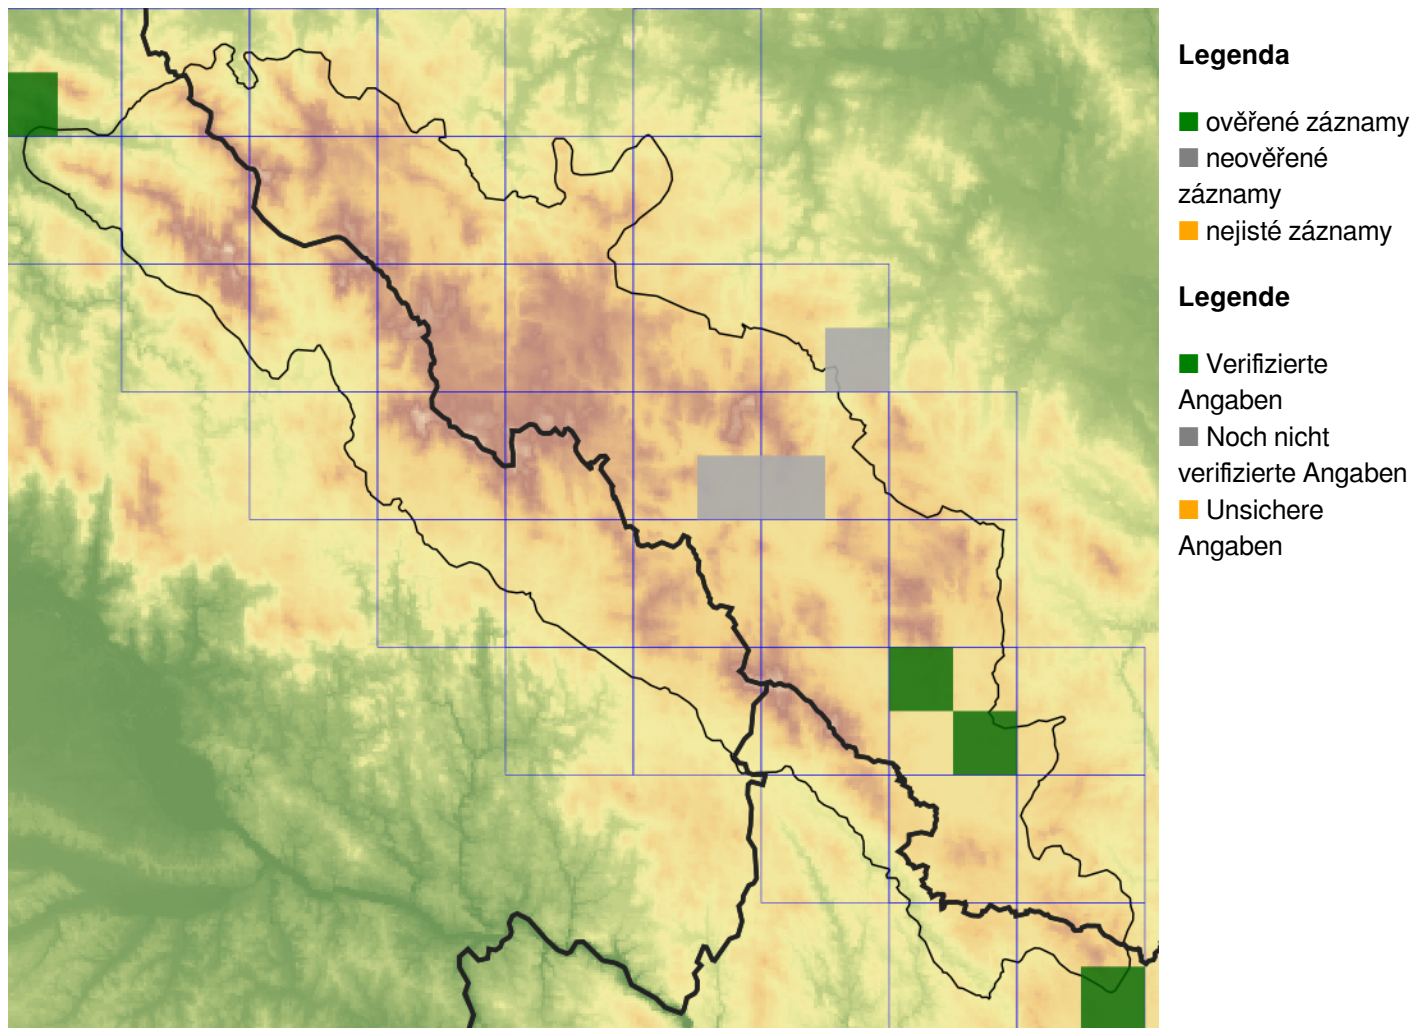

Mapa rozšíření/Erweiterungskarte

© Květena Šumavy/Flora des Böhmerwaldes 15/06/2026

Data o rozšíření rostlin pochází z Databáze české flóry a vegetace ([Pladias](#)), bavorské národní databáze ([AFvB](#)) a nově získaných dat v projektu Květena Šumavy. Data jsou zobrazována v síťové mapě založené na kvadrantech středoevropské mapovací sítě 5 × 3 zeměpisné minuty (ca. 5,5 × 5,9 km).

Die Verbreitungsdaten der Pflanzen stammen aus der Datenbank der Tschechischen Flora und Vegetation ([Pladias](#)), der Datenbank zur Flora von Bayern ([AFvB](#)) und neu erfassten Daten aus dem Projekt Flora des Böhmerwaldes. Angaben zur Verbreitung werden basierend auf dem Kartenraster für Mitteleuropa angegeben, abgeleitet von Quadranten mit 5 × 3 Bogenminuten (ca. 5,5 × 5,9 km).

Evropská unie
Evropský fond pro regionální rozvoj

Ziel ETZ | Cíl EÚS
Freistaat Bayern –
Tschechische Republik
Česká republika –
Svobodný stát Bavorsko
2014 – 2020 (INTERREG V)