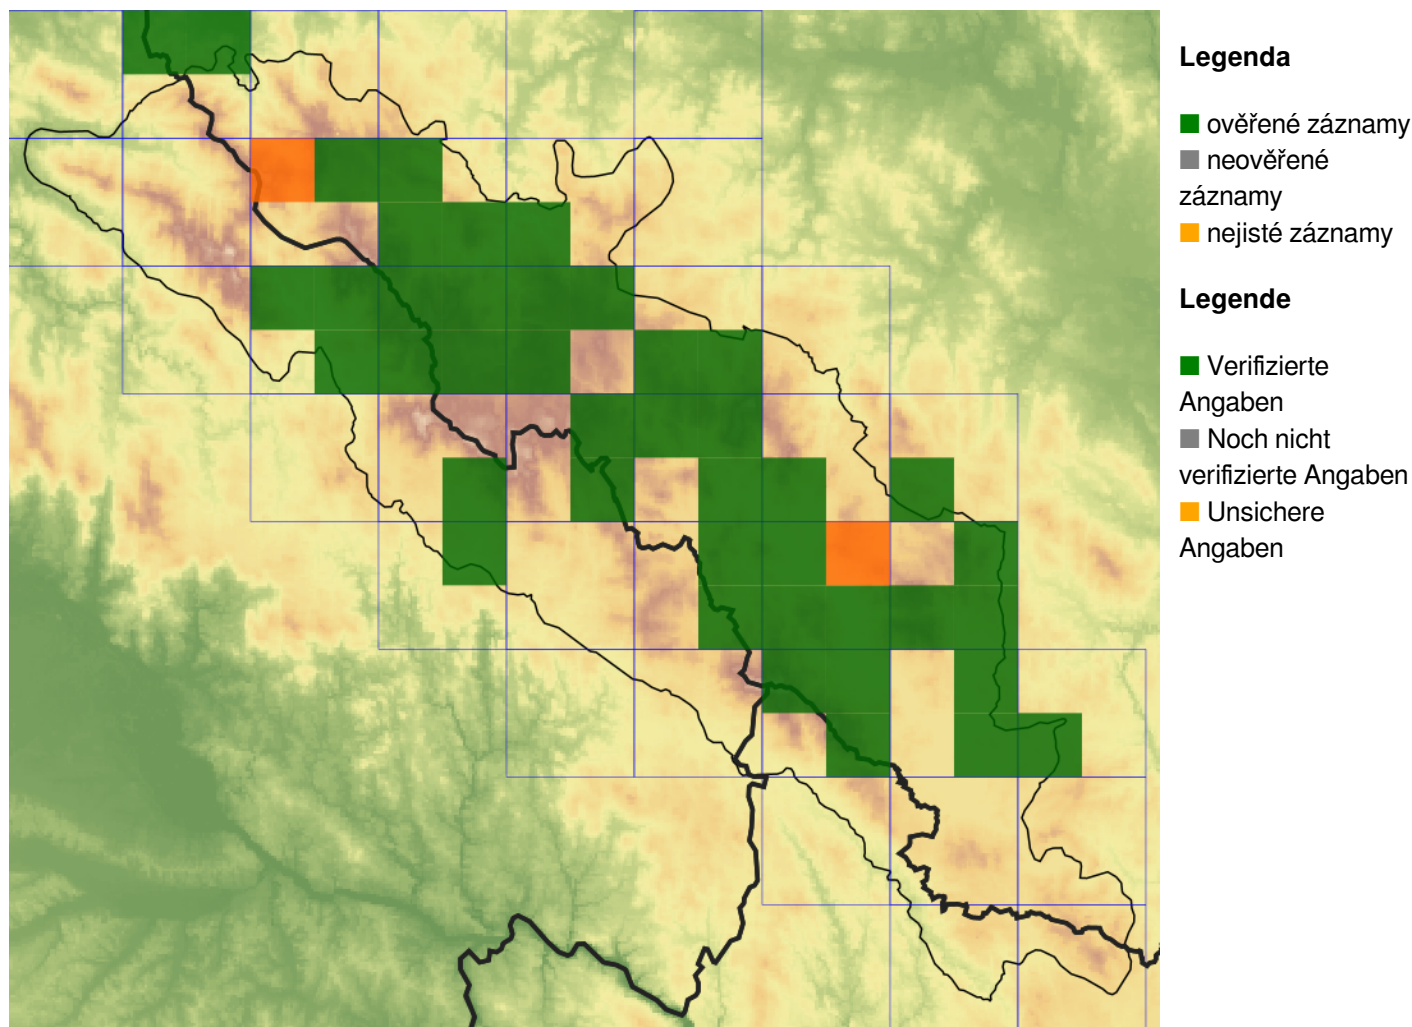

Callitriche cophocarpa – hvězdoš mnohotvarý

Tento druh roste nejčastěji v mělkých stojatých vodách, obvykle s kolísající hladinou (okraje rybníků a říčních tůní, louže na lesních cestách), někdy i v tekoucích vodách (odvodňovací příkopy, menší mírně tekoucí potoky). Na Šumavě se vyskytuje na vhodných biotopech roztroušeně v celém pohoří až do nadmořské výšky asi 1100 m.

Callitriche cophocarpa – Stumpfkantiger Wasserstern

Tento druh roste nejčastěji v mělkých stojatých vodách, obvykle s kolísající hladinou (okraje rybníků a říčních tůní, louže na lesních cestách), někdy i v tekoucích vodách (odvodňovací příkopy, menší mírně tekoucí potoky). Na Šumavě se vyskytuje na vhodných biotopech roztroušeně v celém pohoří až do nadmořské výšky asi 1100 m.

Červený seznam Šumavy/Rote Liste des Böhmerwaldes

NT (Near Threatened/Blízké ohrožení/Potenziell gefährdet)

Literatura/Literatur

**Europäische Union
Evropská unie**
Europäischer Fonds für
regionale Entwicklung
Evropský fond pro
regionální rozvoj

Ziel ETZ | Cíl EÚS
Freistaat Bayern –
Tschechische Republik
Česká republika –
Svobodný stát Bavorsko
2014 – 2020 (INTERREG V)

**FLORA DES
BÖHMERWALDES** **KVĚTENA
ŠUMAVY**

Mapa rozšíření/Erweiterungskarte