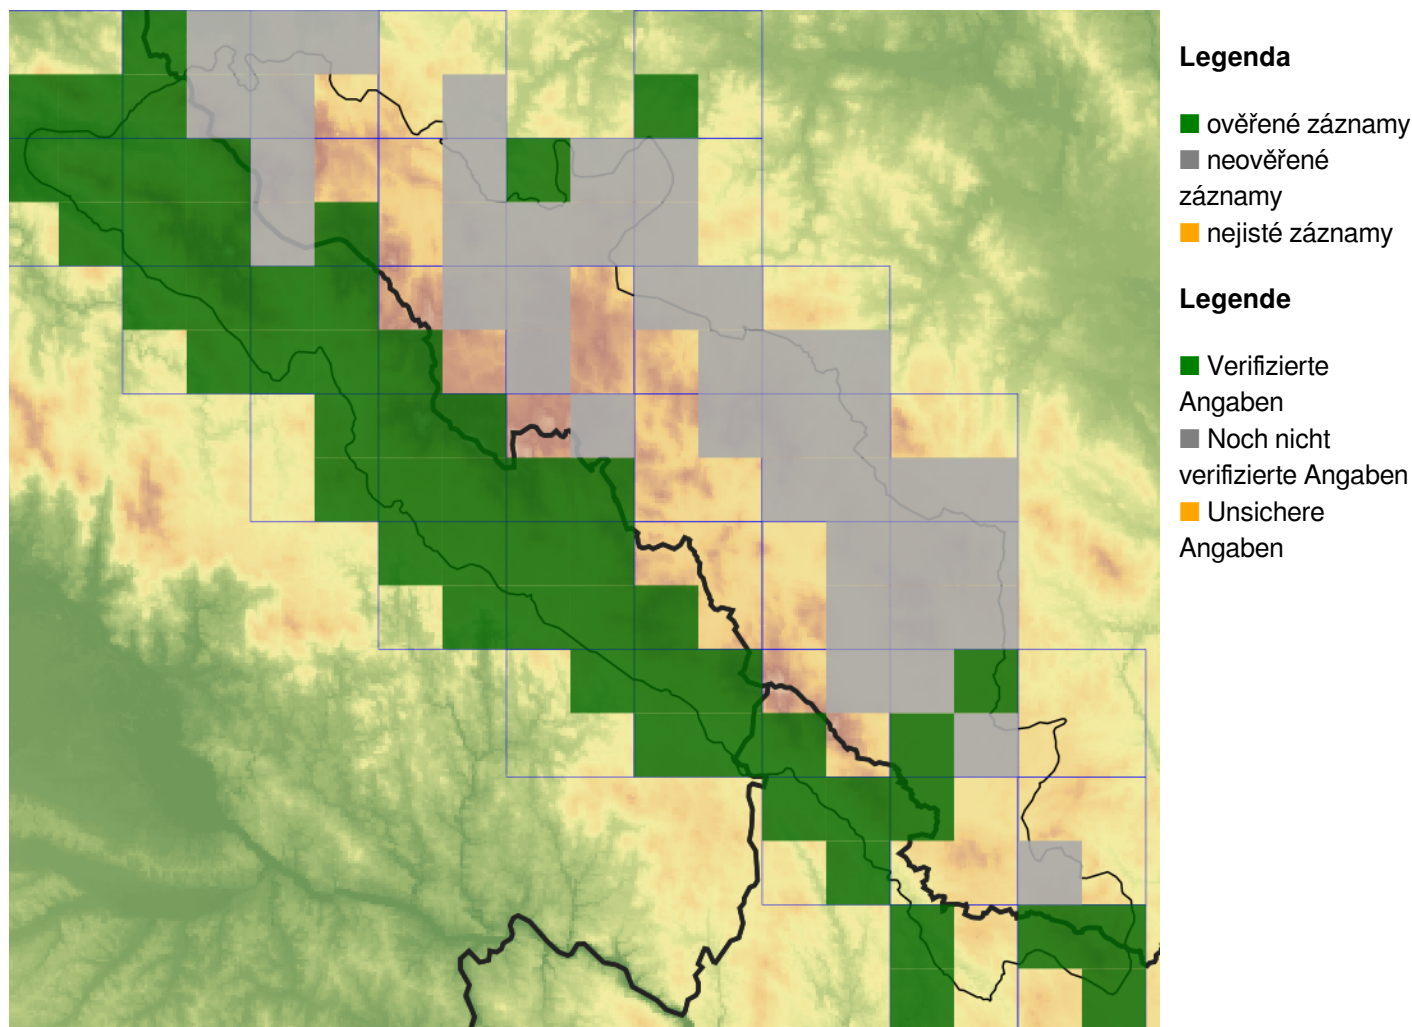

Mapa rozšíření/Erweiterungskarte

© Květena Šumavy/Flora des Böhmerwaldes 16/06/2026

Data o rozšíření rostlin pochází z Databáze české flóry a vegetace ([Pladias](#)), bavorské národní databáze ([AFvB](#)) a nově získaných dat v projektu Květena Šumavy. Data jsou zobrazována v síťové mapě založené na kvadrantech středoevropské mapovací sítě 5 × 3 zeměpisné minuty (ca. 5,5 × 5,9 km).

Die Verbreitungsdaten der Pflanzen stammen aus der Datenbank der Tschechischen Flora und Vegetation ([Pladias](#)), der Datenbank zur Flora von Bayern ([AFvB](#)) und neu erfassten Daten aus dem Projekt Flora des Böhmerwaldes. Angaben zur Verbreitung werden basierend auf dem Kartenraster für Mitteleuropa angegeben, abgeleitet von Quadranten mit 5 × 3 Bogenminuten (ca. 5,5 × 5,9 km).

Evropská unie
Evropský fond pro regionální rozvoj

Ziel ETZ | Cíl EÚS
Freistaat Bayern –
Tschechische Republik
Česká republika –
Svobodný stát Bavorsko
2014 – 2020 (INTERREG V)

FLORA DES
BÖHMERWALDES