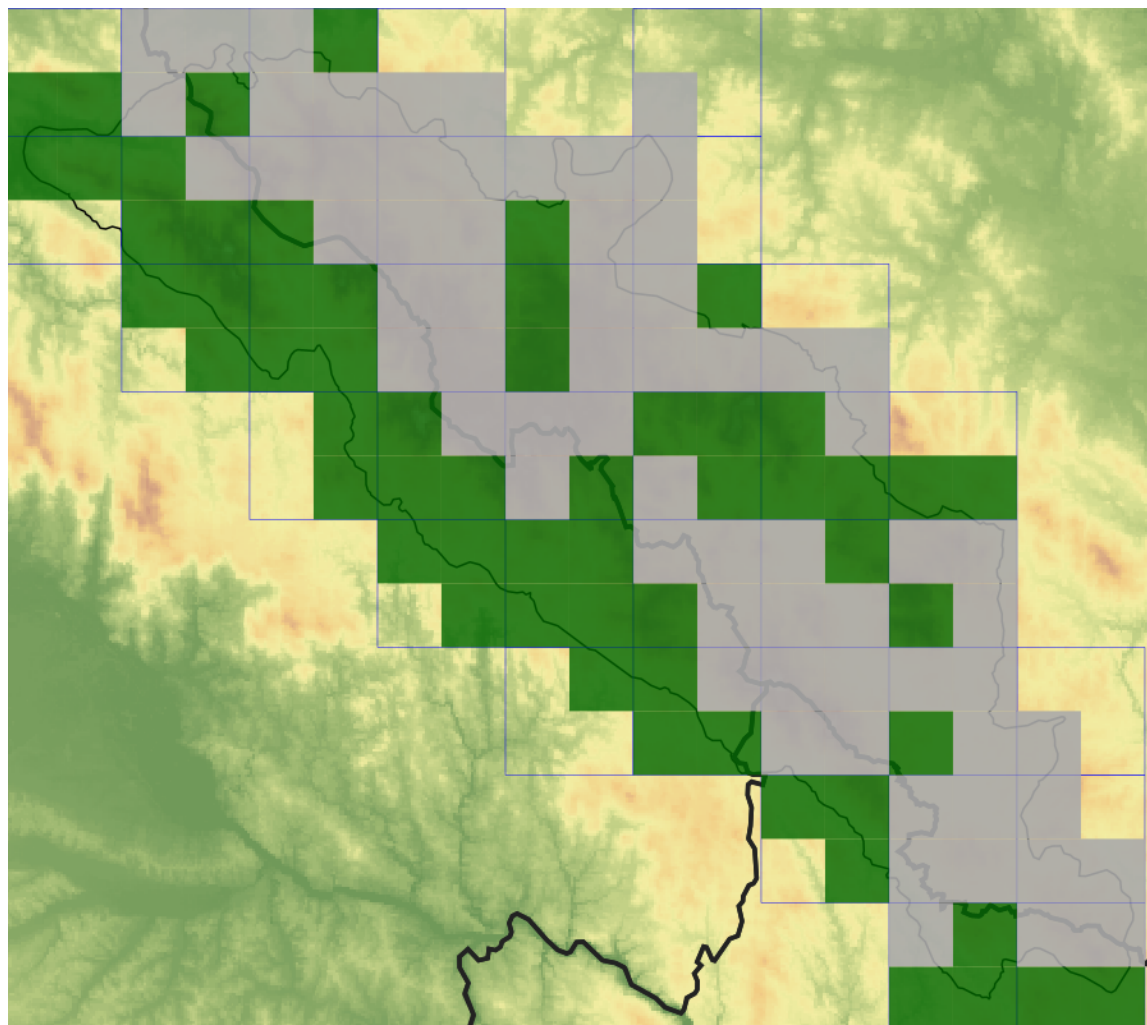

Mapa rozšíření/Erweiterungskarte

Legenda

- ověřené záznamy
- neověřené záznamy
- nejisté záznamy

Legende

- Verifizierte Angaben
- Noch nicht verifizierte Angaben
- Unsichere Angaben

© Květena Šumavy/Flora des Böhmerwaldes 17/06/2026

Data o rozšíření rostlin pochází z Databáze české flóry a vegetace ([Pladias](#)), bavorské národní databáze ([AFvB](#)) a nově získaných dat v projektu Květena Šumavy. Data jsou zobrazována v síťové mapě založené na kvadrantech středoevropské mapovací sítě 5 × 3 zeměpisné minuty (ca. 5,5 × 5,9 km).

Die Verbreitungsdaten der Pflanzen stammen aus der Datenbank der Tschechischen Flora und Vegetation ([Pladias](#)), der Datenbank zur Flora von Bayern ([AFvB](#)) und neu erfassten Daten aus dem Projekt Flora des Böhmerwaldes. Angaben zur Verbreitung werden basierend auf dem Kartenraster für Mitteleuropa angegeben, abgeleitet von Quadranten mit 5 × 3 Bogenminuten (ca. 5,5 × 5,9 km).

Evropská unie
Evropský fond pro regionální rozvoj

Ziel ETZ | Cíl EÚS
Freistaat Bayern –
Tschechische Republik
Česká republika –
Svobodný stát Bavorsko
2014 – 2020 (INTERREG V)

FLORA DES
BÖHMERWALDES

KVĚTEN
ŠUMAVY