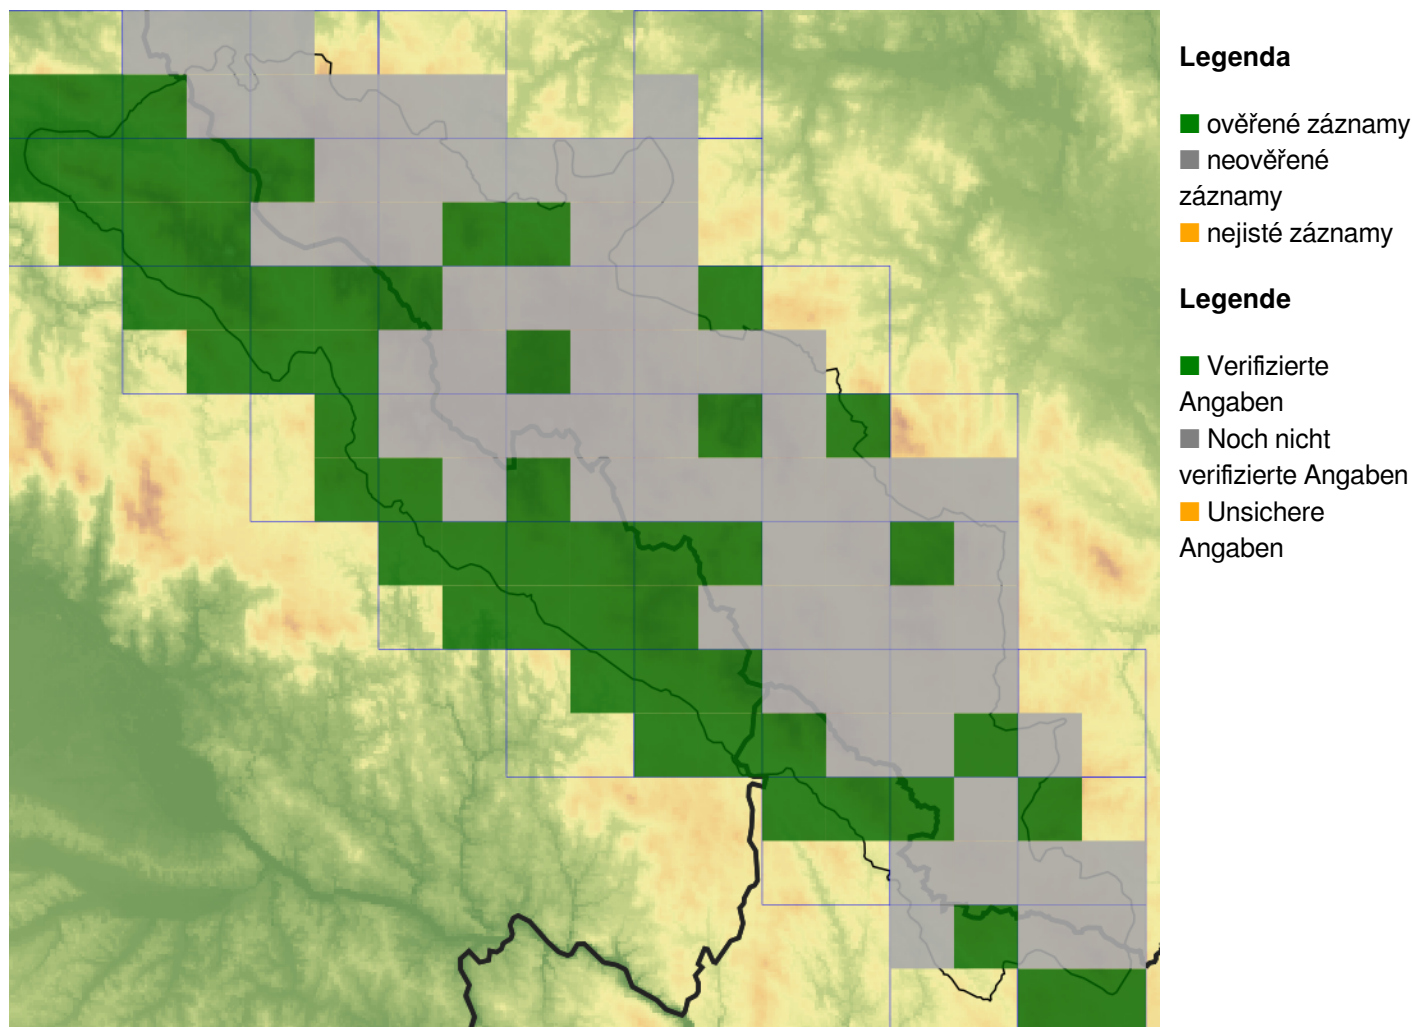

Mapa rozšíření/Erweiterungskarte

© Květena Šumavy/Flora des Böhmerwaldes 24/04/2026

Data o rozšíření rostlin pochází z Databáze české flóry a vegetace ([Pladias](#)), bavorské národní databáze ([AFvB](#)) a nově získaných dat v projektu Květena Šumavy. Data jsou zobrazována v síťové mapě založené na kvadrantech středoevropské mapovací sítě 5 × 3 zeměpisné minuty (ca. 5,5 × 5,9 km).

Die Verbreitungsdaten der Pflanzen stammen aus der Datenbank der Tschechischen Flora und Vegetation ([Pladias](#)), der Datenbank zur Flora von Bayern ([AFvB](#)) und neu erfassten Daten aus dem Projekt Flora des Böhmerwaldes. Angaben zur Verbreitung werden basierend auf dem Kartenraster für Mitteleuropa angegeben, abgeleitet von Quadranten mit 5 × 3 Bogenminuten (ca. 5,5 × 5,9 km).

Evropská unie
Evropský fond pro regionální rozvoj

Ziel ETZ | Cíl EÚS
Freistaat Bayern –
Tschechische Republik
Česká republika –
Svobodný stát Bavorsko
2014 – 2020 (INTERREG V)

FLORA DES
BÖHMERWALDES

KVĚTENA
ŠUMAVY