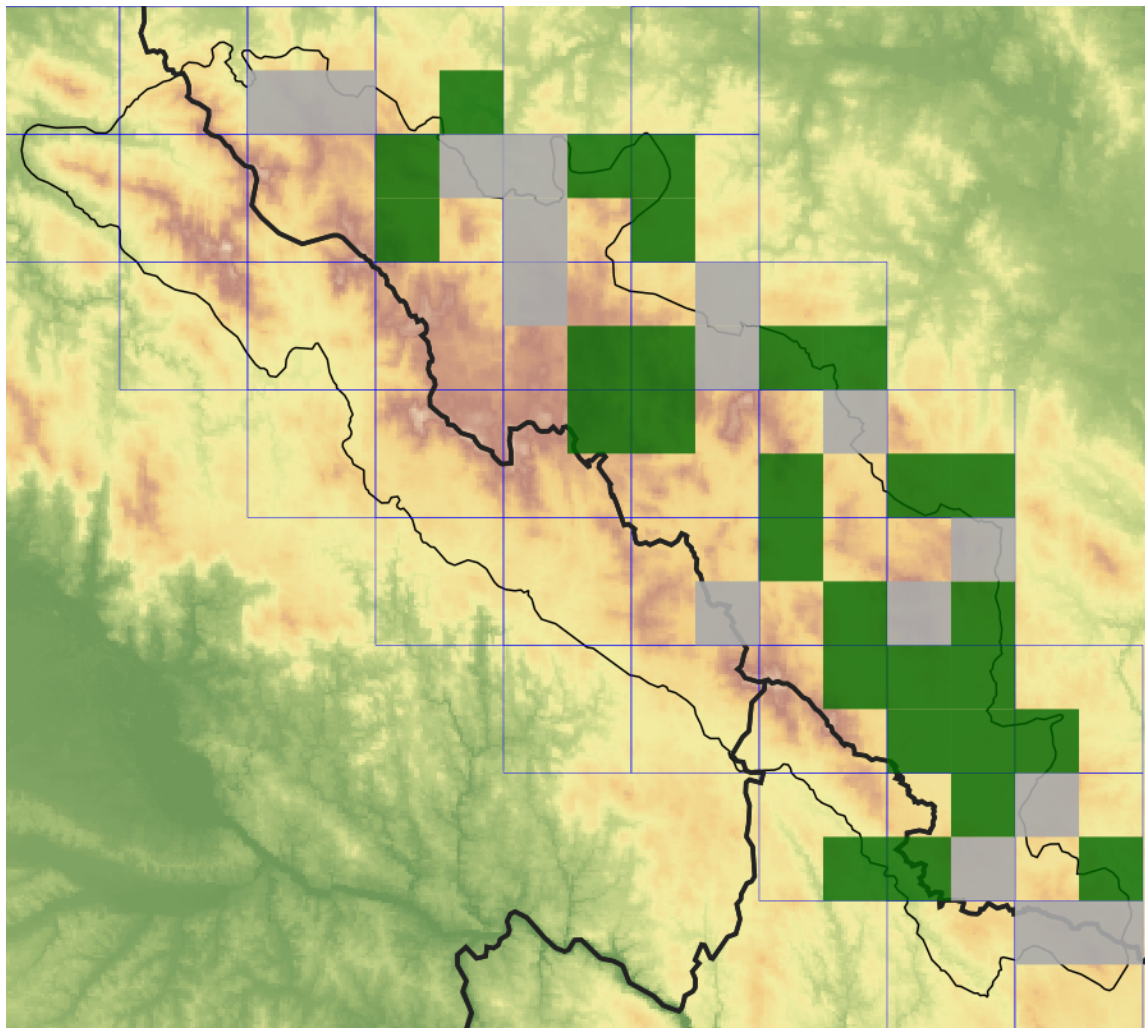

Mapa rozšíření/Erweiterungskarte

Legenda

- ověřené záznamy
- neověřené záznamy
- nejisté záznamy

Legende

- Verifizierte Angaben
- Noch nicht verifizierte Angaben
- Unsichere Angaben

© Květena Šumavy/Flora des Böhmerwaldes 20/05/2026

Data o rozšíření rostlin pochází z Databáze české flóry a vegetace ([Pladias](#)), bavorské národní databáze ([AFvB](#)) a nově získaných dat v projektu Květena Šumavy. Data jsou zobrazována v síťové mapě založené na kvadrantech středoevropské mapovací sítě 5 × 3 zeměpisné minuty (ca. 5,5 × 5,9 km).

Die Verbreitungsdaten der Pflanzen stammen aus der Datenbank der Tschechischen Flora und Vegetation ([Pladias](#)), der Datenbank zur Flora von Bayern ([AFvB](#)) und neu erfassten Daten aus dem Projekt Flora des Böhmerwaldes. Angaben zur Verbreitung werden basierend auf dem Kartenraster für Mitteleuropa angegeben, abgeleitet von Quadranten mit 5 × 3 Bogenminuten (ca. 5,5 × 5,9 km).

Evropská unie
Evropský fond pro regionální rozvoj

Ziel ETZ | Cíl EÚS
Freistaat Bayern –
Tschechische Republik
Česká republika –
Svobodný stát Bavorsko
2014 – 2020 (INTERREG V)

FLORA DES
BÖHMERWALDES

KVĚTENA
ŠUMAVY