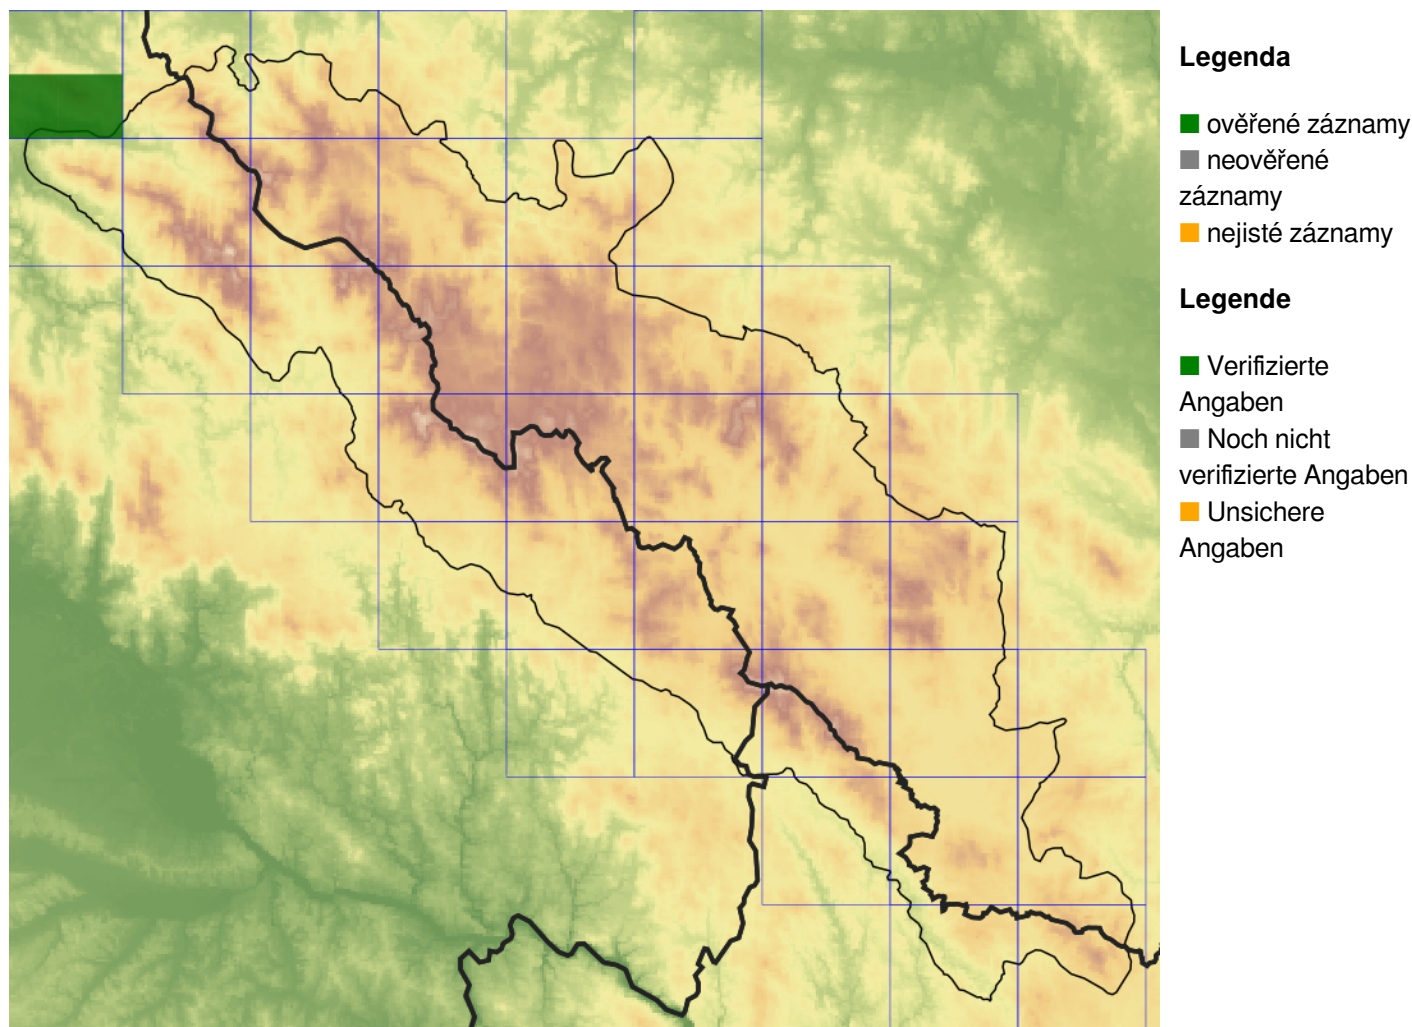

Arum maculatum – árón plamatý

Arum maculatum – Gefleckter Aronstab

Červený seznam Šumavy/Rote Liste des Böhmerwaldes

Literatura/Literatur

**Europäische Union
Evropská unie**
Europäischer Fonds für
regionale Entwicklung
Evropský fond pro
regionální rozvoj

Ziel ETZ | Cíl EÚS
Freistaat Bayern –
Tschechische Republik
Česká republika –
Svobodný stát Bavorsko
2014 – 2020 (INTERREG V)

**FLORA DES
BÖHMERWALDES**
**KVĚTENA
ŠUMAVY**

Mapa rozšíření/Erweiterungskarte

© Květena Šumavy/Flora des Böhmerwaldes 21/04/2026

Data o rozšíření rostlin pochází z Databáze české flóry a vegetace ([Pladias](#)), bavorské národní databáze ([AFvB](#)) a nově získaných dat v projektu Květena Šumavy. Data jsou zobrazována v síťové mapě založené na kvadrantech středoevropské mapovací sítě 5 × 3 zeměpisné minuty (ca. 5,5 × 5,9 km).

Die Verbreitungsdaten der Pflanzen stammen aus der Datenbank der Tschechischen Flora und Vegetation ([Pladias](#)), der Datenbank zur Flora von Bayern ([AFvB](#)) und neu erfassten Daten aus dem Projekt Flora des Böhmerwaldes. Angaben zur Verbreitung werden basierend auf dem Kartenraster für Mitteleuropa angegeben, abgeleitet von Quadranten mit 5 × 3 Bogenminuten (ca. 5,5 × 5,9 km).