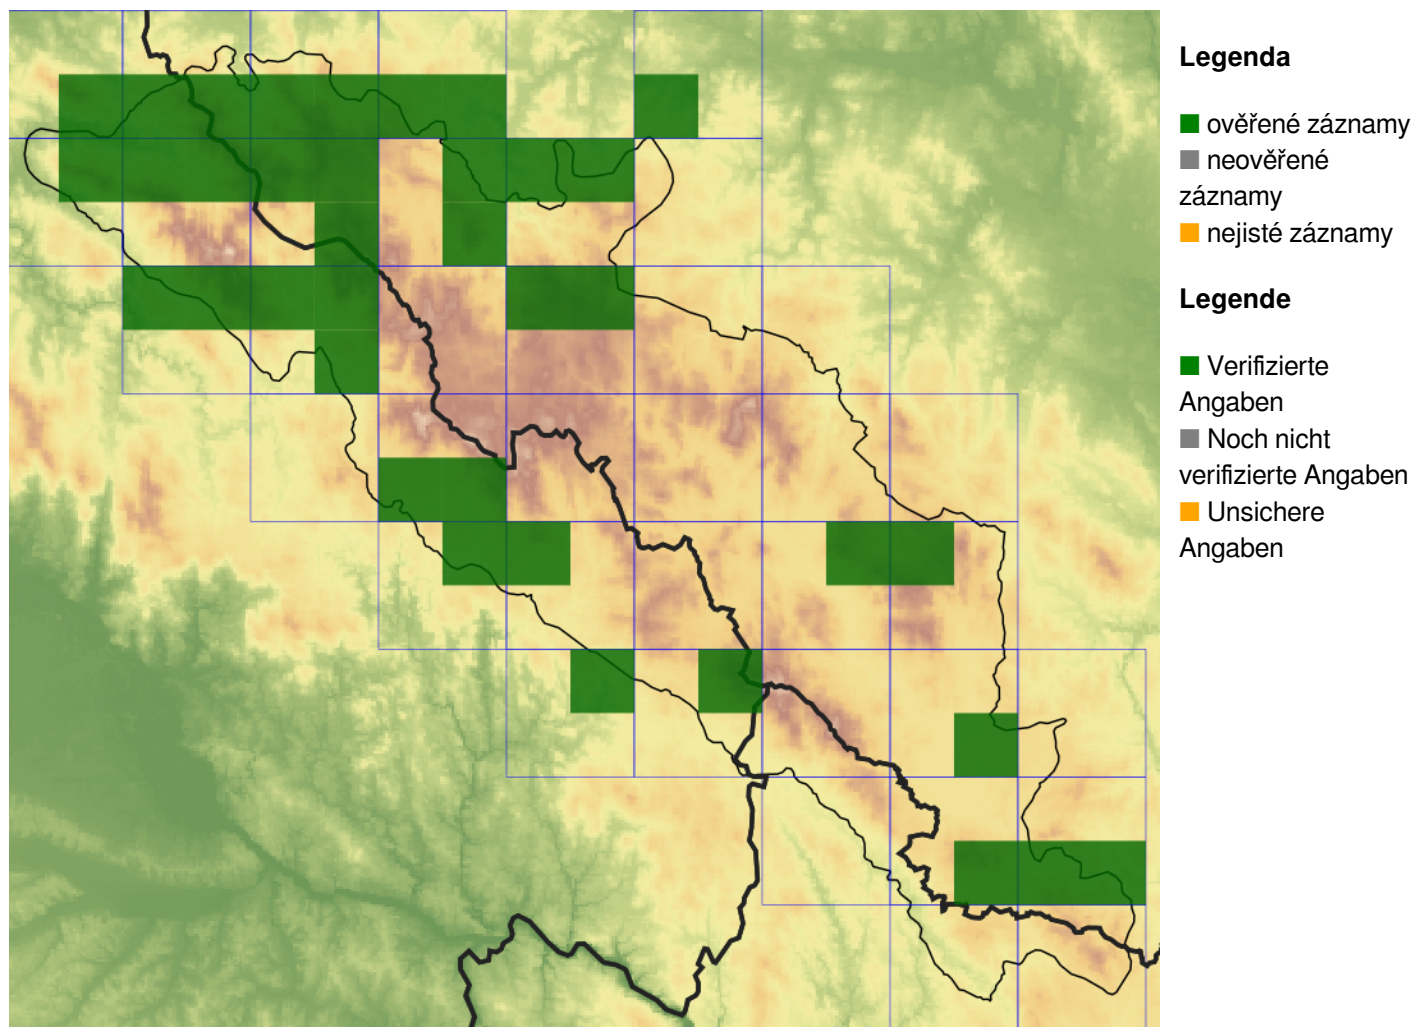

***Pinus strobus* – borovice vejmutovka, vejmutovka**

Původní areál leží ve východní části Severní Ameriky. Na Šumavě je spíše zřídka pěstována v lesích (např. Bodenmais, Horská Kvilda), příležitostně i zplaňuje (Vorderöd u obce Lam). Není zde však invazním druhem jako např. v severočeské pískovcové oblasti.

***Pinus strobus* – Weymouth-Kiefer**

Das ursprüngliche Verbreitungsgebiet liegt im Ostteil Nordamerikas. Im Böhmerwald wird sie eher selten in Wäldern gepflanzt (z. B. Bodenmais, Horská Kvilda), gelegentlich ist Naturverjüngung zu beobachten (Vorderöd bei Lam). Sie ist hier jedoch keine invasive Art wie z. B. im nordböhmischem Sandsteingebiet.

Ziel ETZ | Cíl EÚS
Freistaat Bayern –
Tschechische Republik
Česká republika –
Svobodný stát Bavorsko
2014 – 2020 (INTERREG V)

Mapa rozšíření/Erweiterungskarte

© Květena Šumavy/Flora des Böhmerwaldes 21/04/2026

Data o rozšíření rostlin pochází z Databáze české flóry a vegetace ([Pladias](#)), bavorské národní databáze ([AFvB](#)) a nově získaných dat v projektu Květena Šumavy. Data jsou zobrazována v síťové mapě založené na kvadrantech středoevropské mapovací sítě 5 × 3 zeměpisné minuty (ca. 5,5 × 5,9 km).