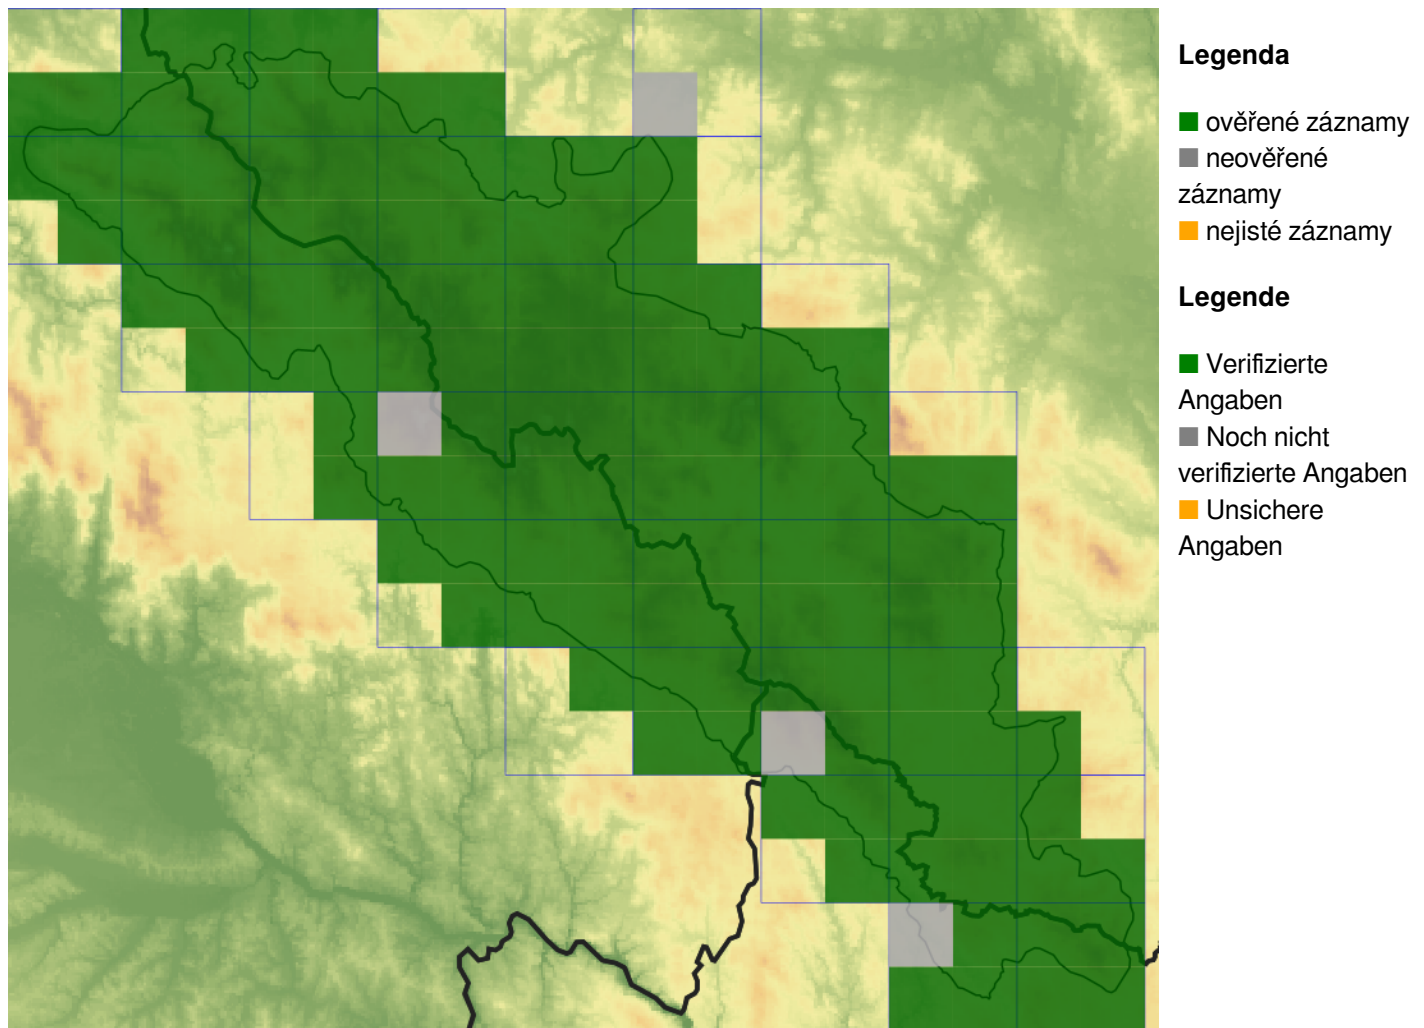

Mapa rozšíření/Erweiterungskarte

© Květena Šumavy/Flora des Böhmerwaldes 22/05/2026

Data o rozšíření rostlin pochází z Databáze české flóry a vegetace ([Pladias](#)), bavorské národní databáze ([AFvB](#)) a nově získaných dat v projektu Květena Šumavy. Data jsou zobrazována v síťové mapě založené na kvadrantech středoevropské mapovací sítě 5 × 3 zeměpisné minuty (ca. 5,5 × 5,9 km).

Die Verbreitungsdaten der Pflanzen stammen aus der Datenbank der Tschechischen Flora und Vegetation ([Pladias](#)), der Datenbank zur Flora von Bayern ([AFvB](#)) und neu erfassten Daten aus dem Projekt Flora des Böhmerwaldes. Angaben zur Verbreitung werden basierend auf dem Kartenraster für Mitteleuropa angegeben, abgeleitet von Quadranten mit 5 × 3 Bogenminuten (ca. 5,5 × 5,9 km).

Evropská unie
Evropský fond pro regionální rozvoj

Ziel ETZ | Cíl EÚS
Freistaat Bayern –
Tschechische Republik
Česká republika –
Svobodný stát Bavorsko
2014 – 2020 (INTERREG V)