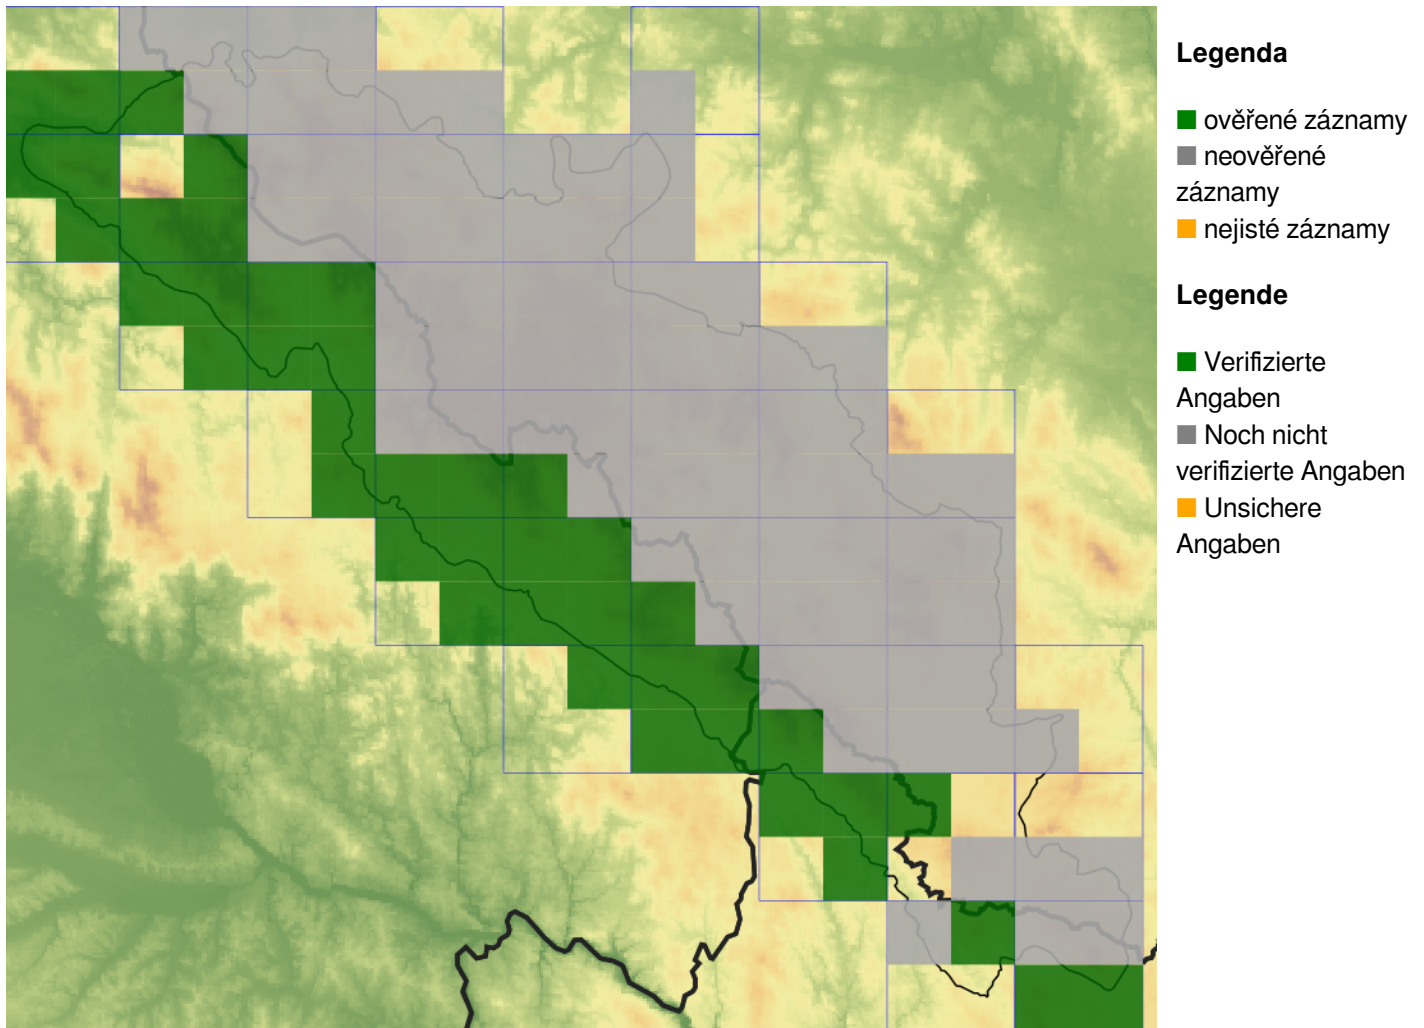

***Chrysosplenium alternifolium* – mokrýš střídavolistý**

Hojně po celém území Šumavy, zejména na lesních prameništích a okrajích potoků ve stinných lesích. Dává přednost živinami bohatším půdám a vyskytuje se až do nejvyšších poloh.

***Chrysosplenium alternifolium* – Wechselblättriges Milzkraut**

Häufig im ganzen Gebiet des Böhmerwaldes, besonders in Waldquellgebieten und an Bachrändern in schattigen Wäldern. Es bevorzugt nährstoffreichere Böden und kommt bis die höchsten Lagen vor.

Červený seznam Šumavy/Rote Liste des Böhmerwaldes

LC (Least Concern/Neohrožené/Nicht gefährdet)

Literatura/Literatur

**Europäische Union
Evropská unie**
Europäischer Fonds für
regionale Entwicklung
Evropský fond pro
regionální rozvoj

Ziel ETZ | Cíl EÚS
Freistaat Bayern –
Tschechische Republik
Česká republika –
Svobodný stát Bavorsko
2014 – 2020 (INTERREG V)

Mapa rozšíření/Erweiterungskarte

© Květena Šumavy/Flora des Böhmerwaldes 26/04/2026