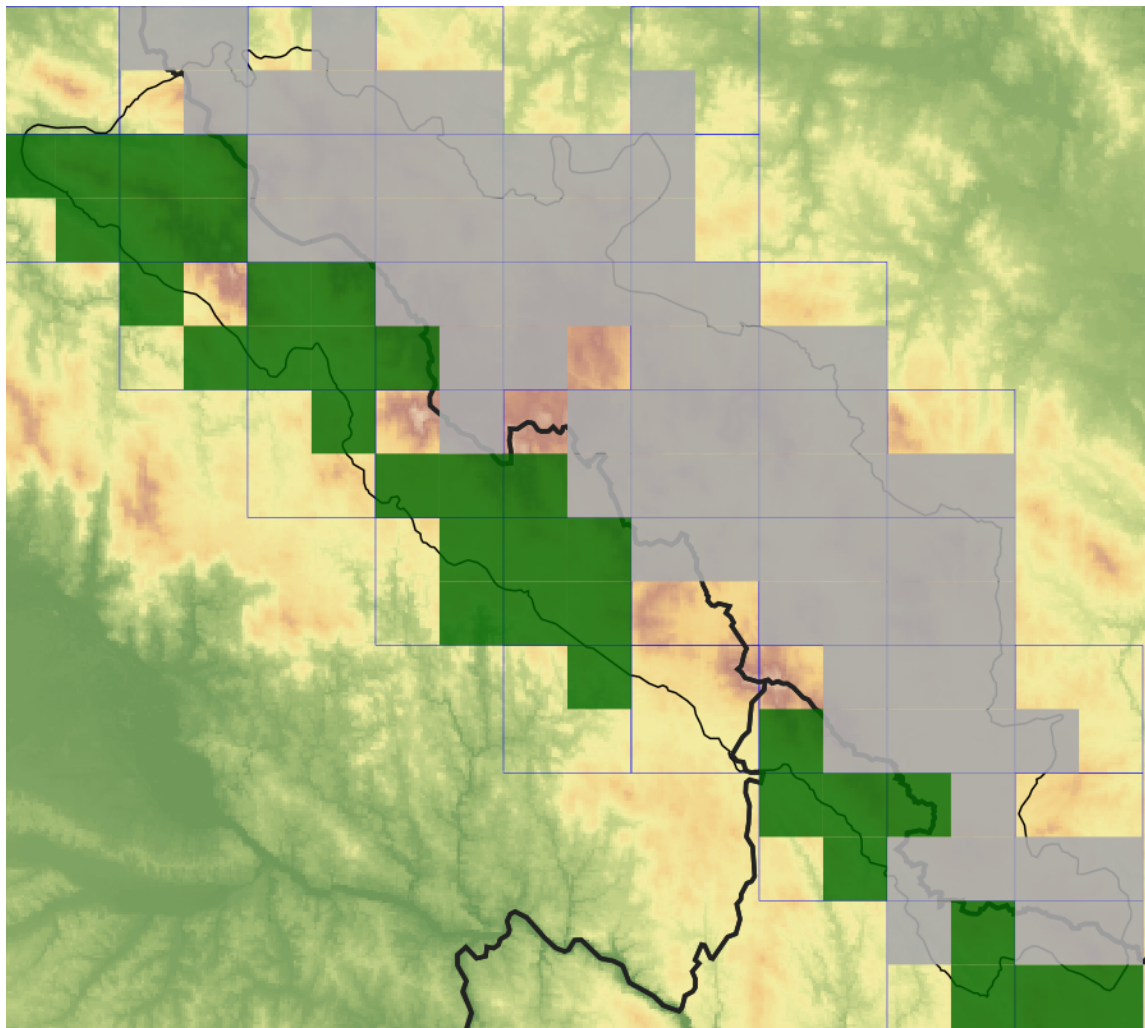

***Chaerophyllum aureum* – krabilice zlatoplodá**

Krabilice zlatá je považována za původně horský druh s mírně suboceanickým charakterem rozšíření, který spontánní i antropogenní migrací postupně pronikl i do nižších poloh (Slavík & Slavíková in Slavík 1997). Šumava leží na severovýchodním okraji jejího souvislejšího přirozeného areálu. Druh roste v mezických podmínkách a je dobrým indikátorem zvýšeného množství živin. Často roste na antropogenních stanovištích, je typický pro lesní lemy, okraje cest a vlhké příkopy. Vyskytuje se v celém území, ale poněkud hojnější se zdá být v jeho severozápadní části.

***Chaerophyllum aureum* – Gold-Kälberkropf**

Der Gold-Kälberkropf wird für eine ursprüngliche Gebirgsart mit mäßig subozeanischem Verbreitungscharakter gehalten, die durch spontane sowie anthropogene Migration auch in niedrigere Lagen allmählich durchdrang (Slavík & Slavíková in Slavík 1997). Der Böhmerwald liegt am nordöstlichen Rand des zusammenhängenderen natürlichen Areals dieser Pflanze. Der Gold-Kälberkropf wächst in mesischen Bedingungen und ist ein guter Indikator der erhöhten Nährstoffmenge. Er wächst oft auf anthropogenen Standorten, ist typisch für Waldsäume, Wegeränder und feuchte Gräben. Er kommt auf dem ganzen Gebiet vor, aber ein bisschen häufiger scheint er in seinem nordwestlichen Teil zu sein.

Ziel ETZ | Cíl EÚS
Freistaat Bayern –
Tschechische Republik
Česká republika –
Svobodný stát Bavorsko
2014 – 2020 (INTERREG V)

FLORA DES
BÖHMERWALDES

KVĚTENA
ŠUMAVY

Mapa rozšíření/Erweiterungskarte

Legenda