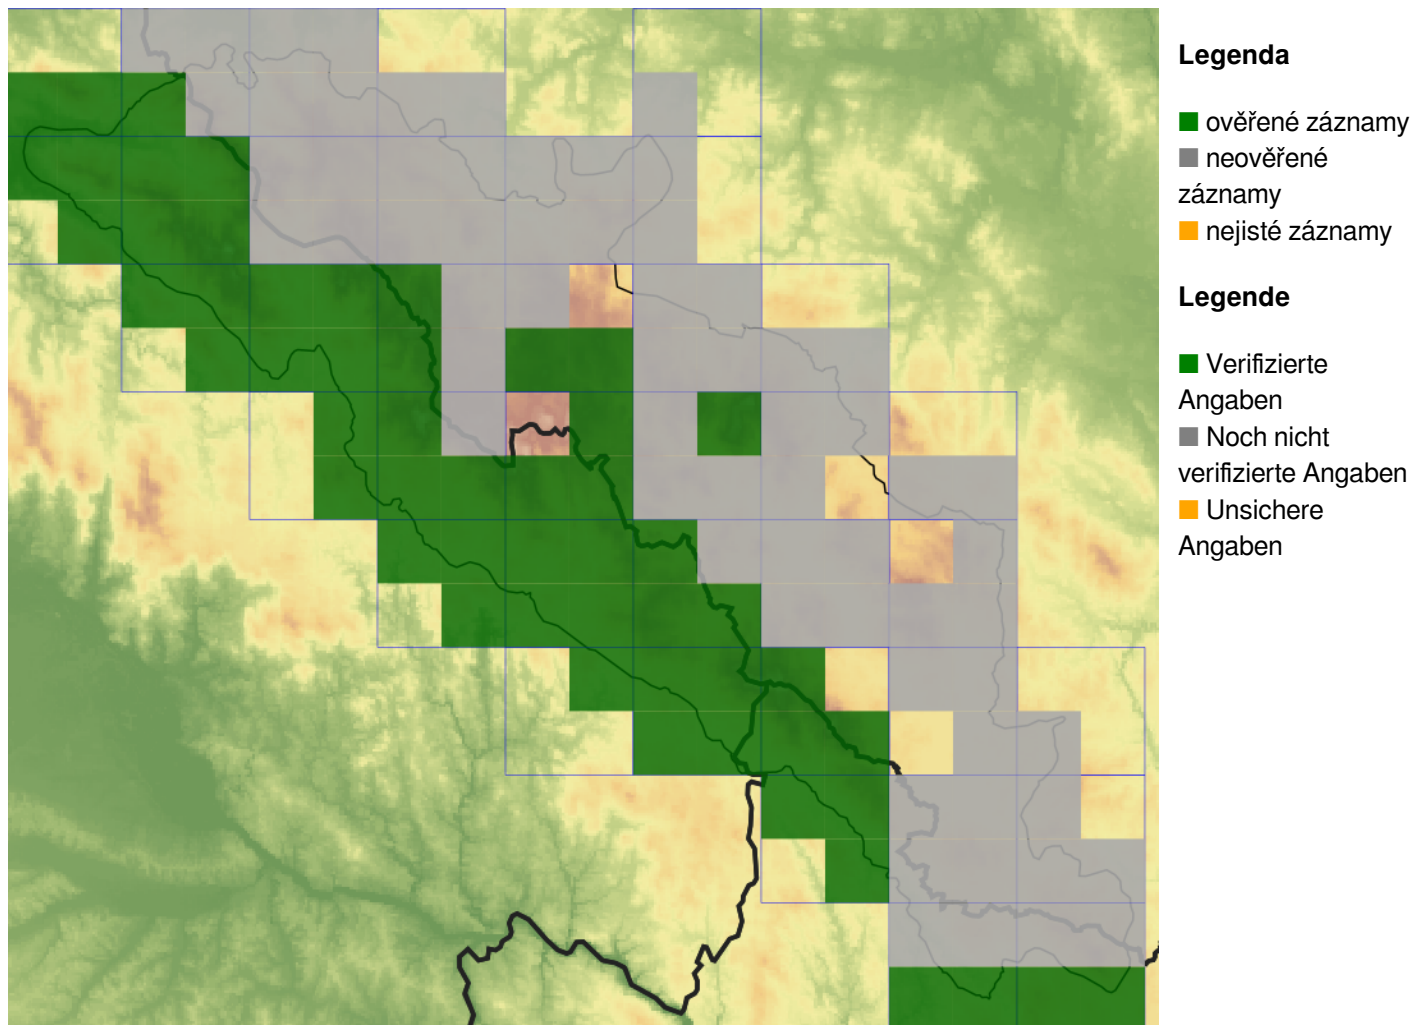

Mapa rozšíření/Erweiterungskarte

© Květena Šumavy/Flora des Böhmerwaldes 15/06/2026

Data o rozšíření rostlin pochází z Databáze české flóry a vegetace ([Pladius](#)), bavorské národní databáze ([AFvB](#)) a nově získaných dat v projektu Květena Šumavy. Data jsou zobrazována v síťové mapě založené na kvadrantech středoevropské mapovací sítě 5 × 3 zeměpisné minuty (ca. 5,5 × 5,9 km).

Die Verbreitungsdaten der Pflanzen stammen aus der Datenbank der Tschechischen Flora und Vegetation ([Pladius](#)), der Datenbank zur Flora von Bayern ([AFvB](#)) und neu erfassten Daten aus dem Projekt Flora des Böhmerwaldes. Angaben zur Verbreitung werden basierend auf dem Kartenraster für Mitteleuropa angegeben, abgeleitet von Quadranten mit 5 × 3 Bogenminuten (ca. 5,5 × 5,9 km).

Evropská unie
Evropský fond pro regionální rozvoj

Ziel ETZ | Cíl EÚS
Freistaat Bayern –
Tschechische Republik
Česká republika –
Svobodný stát Bavorsko
2014 – 2020 (INTERREG V)

FLORA DES
BÖHMERWALDES

KVĚTENA
ŠUMAVY