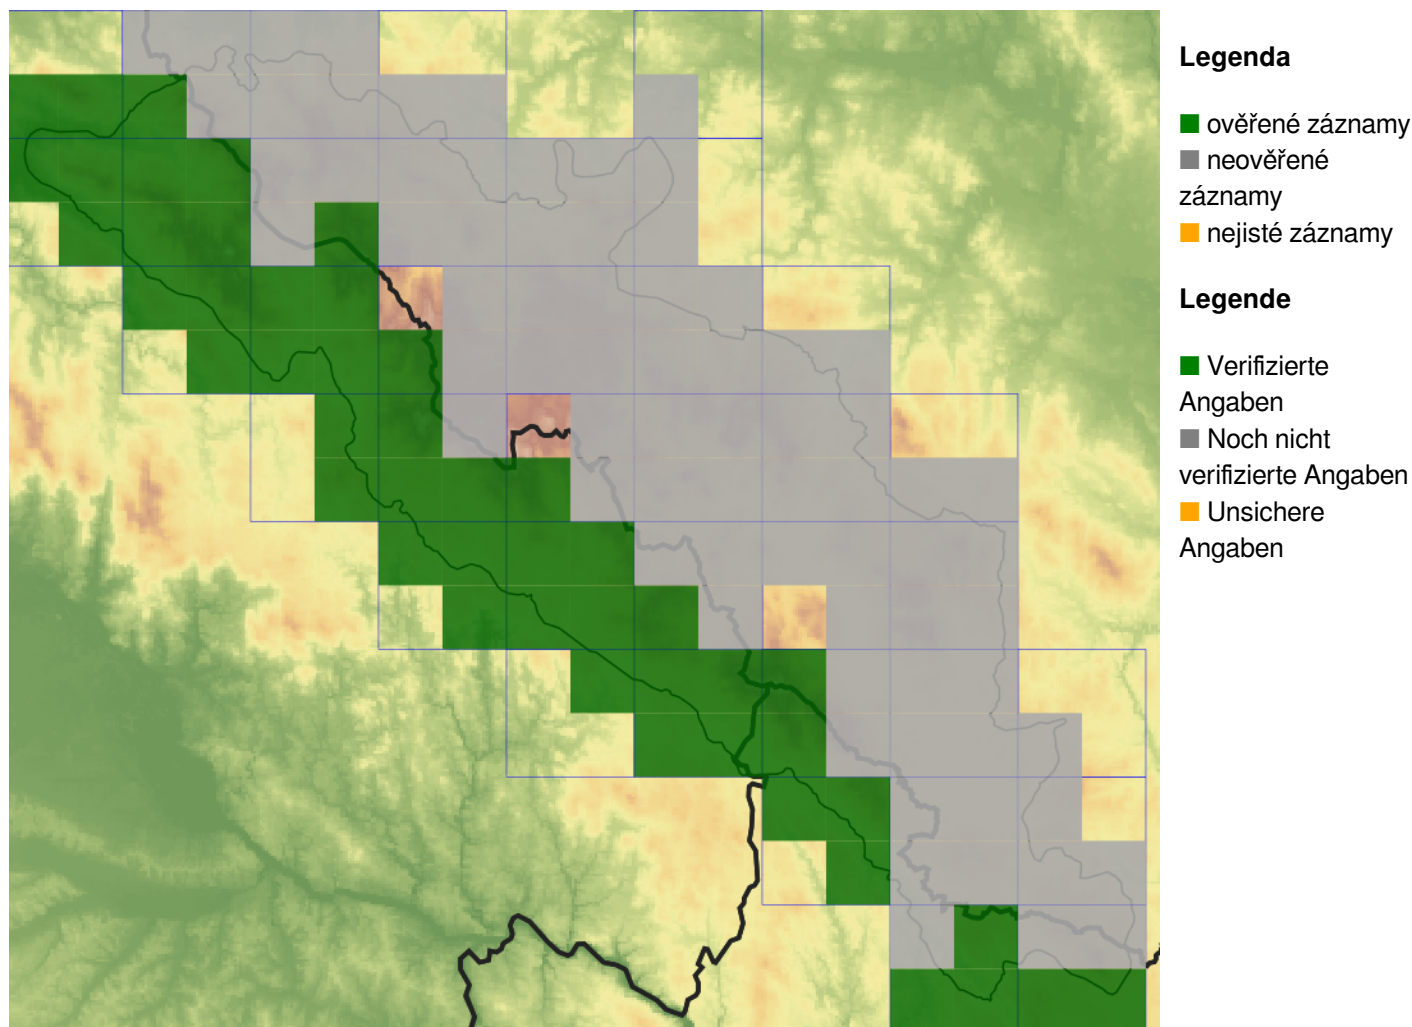

Mapa rozšíření/Erweiterungskarte

© Květena Šumavy/Flora des Böhmerwaldes 20/05/2026

Data o rozšíření rostlin pochází z Databáze české flóry a vegetace ([Pladias](#)), bavorské národní databáze ([AFvB](#)) a nově získaných dat v projektu Květena Šumavy. Data jsou zobrazována v síťové mapě založené na kvadrantech středoevropské mapovací sítě 5 × 3 zeměpisné minuty (ca. 5,5 × 5,9 km).

Die Verbreitungsdaten der Pflanzen stammen aus der Datenbank der Tschechischen Flora und Vegetation ([Pladias](#)), der Datenbank zur Flora von Bayern ([AFvB](#)) und neu erfassten Daten aus dem Projekt Flora des Böhmerwaldes. Angaben zur Verbreitung werden basierend auf dem Kartenraster für Mitteleuropa angegeben, abgeleitet von Quadranten mit 5 × 3 Bogenminuten (ca. 5,5 × 5,9 km).