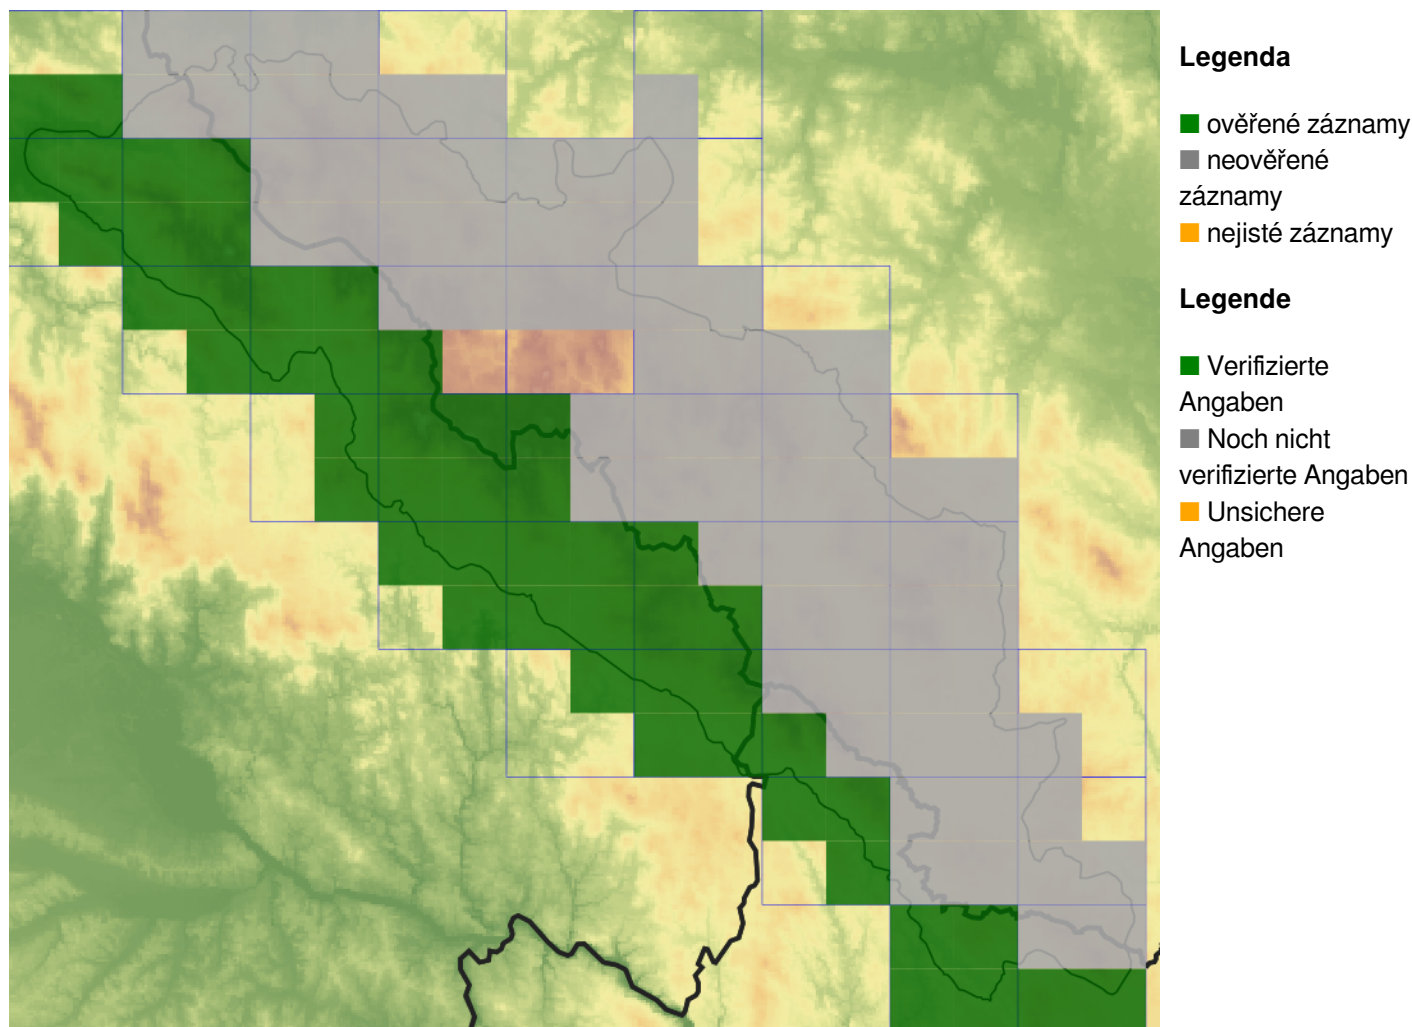

Mapa rozšíření/Erweiterungskarte

© Květena Šumavy/Flora des Böhmerwaldes 15/06/2026

Data o rozšíření rostlin pochází z Databáze české flóry a vegetace ([Pladias](#)), bavorské národní databáze ([AFvB](#)) a nově získaných dat v projektu Květena Šumavy. Data jsou zobrazována v síťové mapě založené na kvadrantech středoevropské mapovací sítě 5 × 3 zeměpisné minuty (ca. 5,5 × 5,9 km).

Die Verbreitungsdaten der Pflanzen stammen aus der Datenbank der Tschechischen Flora und Vegetation ([Pladias](#)), der Datenbank zur Flora von Bayern ([AFvB](#)) und neu erfassten Daten aus dem Projekt Flora des Böhmerwaldes. Angaben zur Verbreitung werden basierend auf dem Kartenraster für Mitteleuropa angegeben, abgeleitet von Quadranten mit 5 × 3 Bogenminuten (ca. 5,5 × 5,9 km).

Evropská unie
Evropský fond pro regionální rozvoj

Ziel ETZ | Cíl EÚS
Freistaat Bayern –
Tschechische Republik
Česká republika –
Svobodný stát Bavorsko
2014 – 2020 (INTERREG V)

FLORA DES
BÖHMERWALDES

KVĚTENA
ŠUMAVY