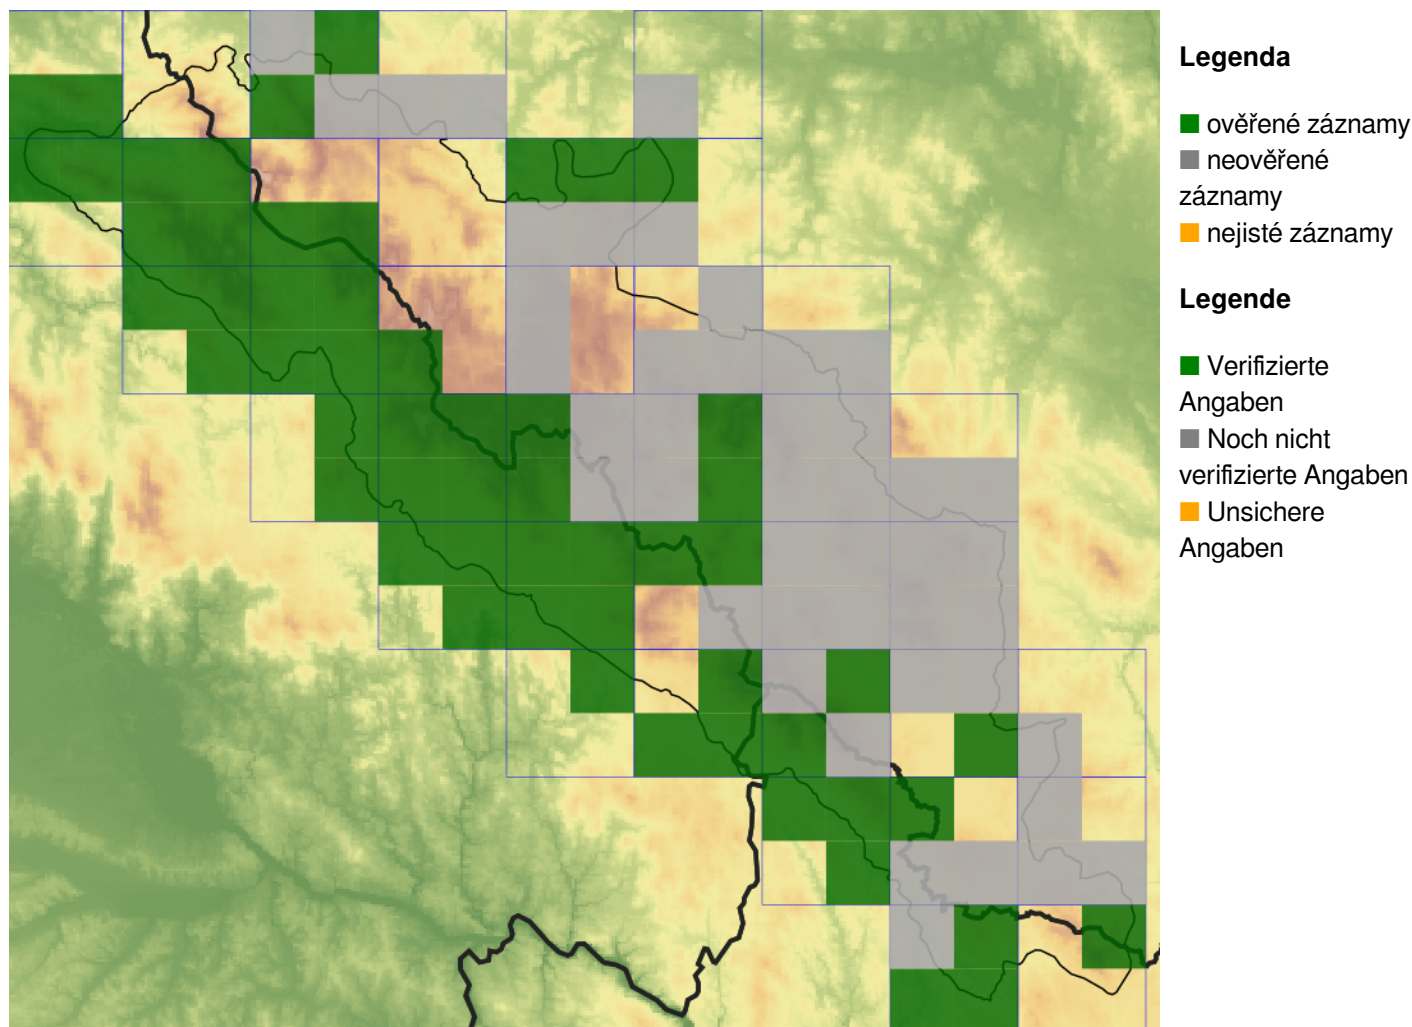

***Galium odoratum* – svízel vonný, mařinka vonná**

Svízel vonný je rozšířen především v Evropě, izolovaně roste i v severním Turecku, na Kavkaze, ve Střední Asii a Japonsku. Na Šumavě se vyskytuje roztroušeně až vzácně v květnatých bučinách a suťových lesích i v kulturních smrčinách na živinami bohatších půdách asi do 1130 m n. m. Poněkud hojnější je na živinami bohatých granitech a granodioritech v jv. části.

***Galium odoratum* – Wohlriechendes Labkraut, Waldmeister**

Der Waldmeister ist vor allem in Europa verbreitet, isoliert wächst er auch in der Nordtürkei, im Kaukasus, in Mittelasien und Japan. Im Böhmerwald kommt er zerstreut bis selten in humosen Buchenwäldern und Blockschuttwäldern sowie in Fichtenforsten auf nährstoffreicheren Böden etwa bis zu einer Meereshöhe von 1130 Metern vor. Ein bisschen häufiger ist er auf nährstoffreichen Graniten und Granodioriten im südöstlichen Teil des Gebietes

Červený seznam Šumavy/Rote Liste des Böhmerwaldes

LC (Least Concern/Neohrožené/Nicht gefährdet)

Literatura/Literatur

**Europäische Union
Evropská unie**
Europäischer Fonds für
regionale Entwicklung
Evropský fond pro
regionální rozvoj

Ziel ETZ | Cíl EÚS
Freistaat Bayern –
Tschechische Republik
Česká republika –
Svobodný stát Bavorsko
2014 – 2020 (INTERREG V)

**FLORA DES
BÖHMERWALDES** **KVĚTENA
ŠUMAVY**

Mapa rozšíření/Erweiterungskarte