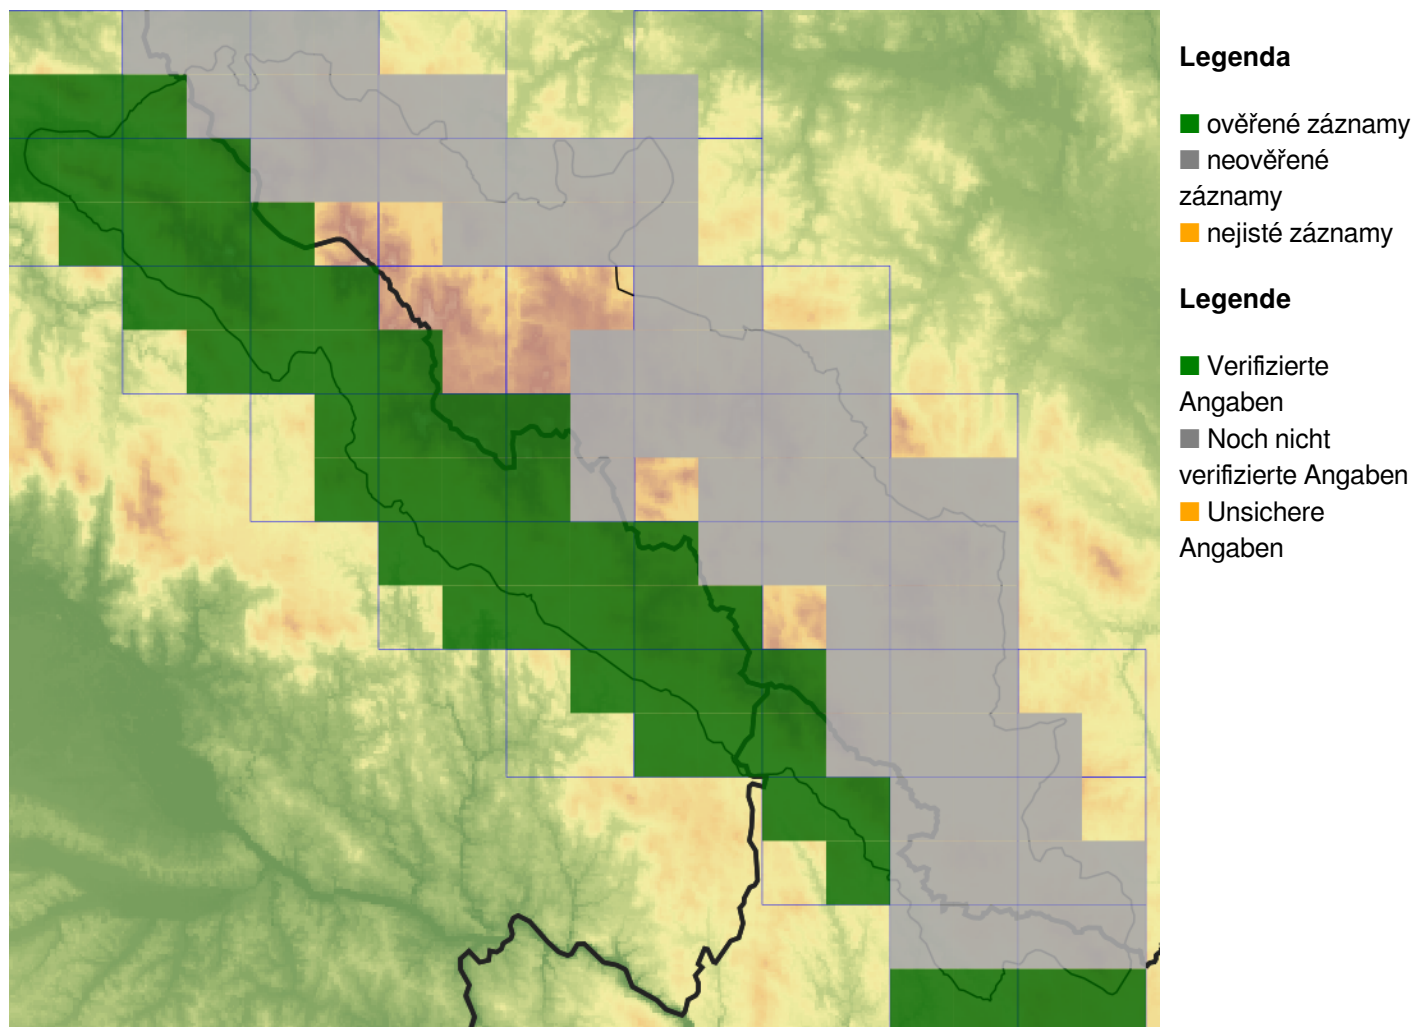

Frangula alnus – krušina olšová

Krušina olšová má původní areál v Evropě, na západní Sibiři a v Malé Asii. Izolovaně se vyskytuje i v severní Africe. Na Šumavě roste roztroušeně až hojně v mokřadech, acidofilních lesích, na pasekách a v okrajích lesů asi do 950 m n. m., výjimečně i výše. Častější je v oblastech s větší koncentrací mokřadních biotopů, např. v Hornovltavské kotlině.

Frangula alnus – Echter Faulbaum

Der Faulbaum hat das ursprüngliche Areal in Europa, Westsibirien und Kleinasien. Isoliert kommt er auch in Nordafrika vor. Im Böhmerwald wächst er zerstreut bis häufig in Sümpfen, acidophilen Wäldern, auf Lichtungen und an Waldrändern etwa bis zu einer Meereshöhe von 950 m, ausnahmsweise auch höher. Häufiger ist er in Gebieten mit einer höheren Konzentration von Sumpfbiotopen, z. B. im Oberen Moldaubecken.

Červený seznam Šumavy/Rote Liste des Böhmerwaldes

LC (Least Concern/Neohrožený/Nicht gefährdet)

Literatura/Literatur

**Europäische Union
Evropská unie**
Europäischer Fonds für
regionale Entwicklung
Evropský fond pro
regionální rozvoj

Ziel ETZ | Cíl EÚS
Freistaat Bayern –
Tschechische Republik
Česká republika –
Svobodný stát Bavorsko
2014 – 2020 (INTERREG V)

**FLORA DES
BÖHMERWALDES** **KVĚTENA
ŠUMAVY**

Mapa rozšíření/Erweiterungskarte