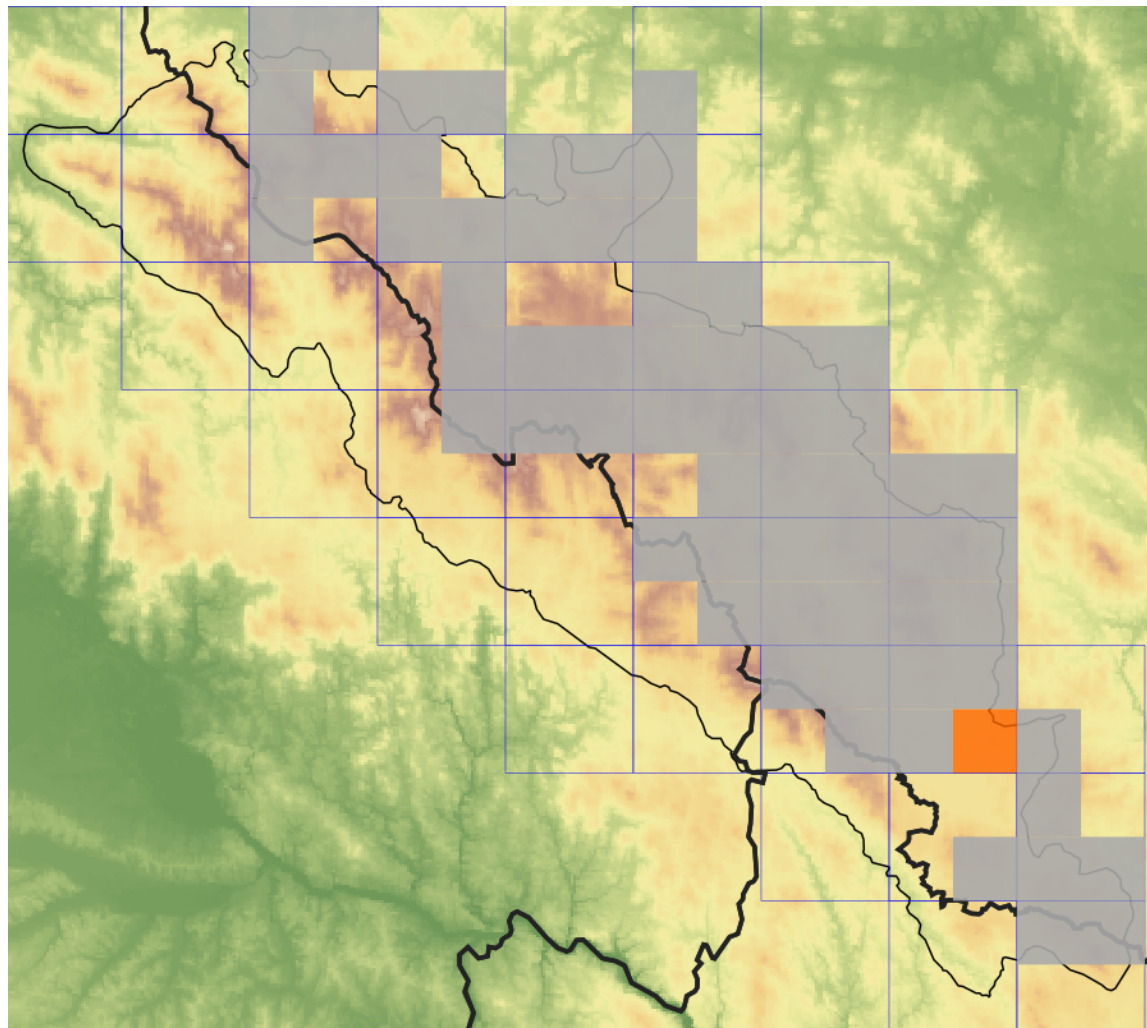

***Festuca ovina s. l.* – košťava ovčí**

***Festuca ovina s. l.* – Echter Schaf-Schwingel**

Červený seznam Šumavy/Rote Liste des Böhmerwaldes

Literatura/Literatur

**Europäische Union
Evropská unie**
Europäischer Fonds für
regionale Entwicklung
Evropský fond pro
regionální rozvoj

Ziel ETZ | Cíl EÚS
Freistaat Bayern –
Tschechische Republik
Česká republika –
Svobodný stát Bavorsko
2014 – 2020 (INTERREG V)

FLORA DES
BÖHMERWALDES

KVĚTENA
ŠUMAVY

Mapa rozšíření/Erweiterungskarte

Legenda

Die Verbreitungsdaten der Pflanzen stammen aus der Datenbank der Tschechischen Flora und Vegetation ([Pladias](#)), der Datenbank zur Flora von Bayern ([AFvB](#)) und neu erfassten Daten aus dem Projekt Flora des Böhmerwaldes. Angaben zur Verbreitung werden basierend auf dem Kartenraster für Mitteleuropa angegeben, abgeleitet von Quadranten mit 5 × 3 Bogenminuten (ca. 5,5 × 5,9 km).

Ziel ETZ | Cíl EÚS
Freistaat Bayern –
Tschechische Republik
Česká republika –
Svobodný stát Bavorsko
2014 – 2020 (INTERREG V)

**FLORA DES
BÖHMERWALDES**  **KVĚTENA
ŠUMAVY**