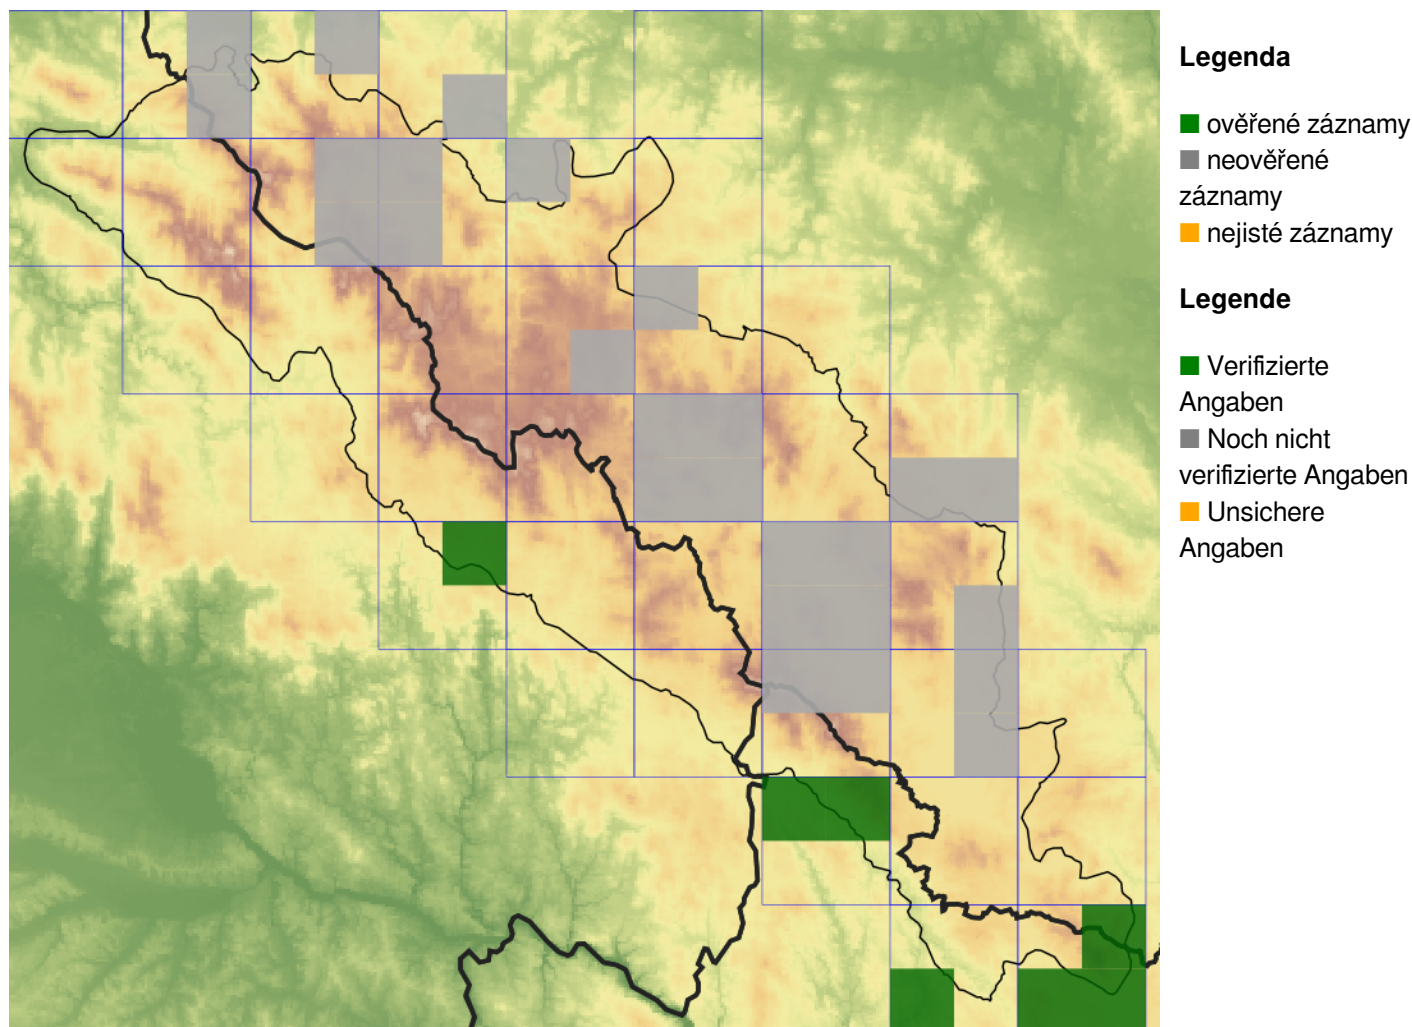

***Festuca filiformis* – kostřava vláskovitá**

Evropský druh s areálem od Britských ostrovů po Balkán, ve Skandinávii asi jen druhotně. Ve střední Evropě roste převážně ve středních a vyšších polohách, především v územích s chudými kyselými podklady. Na české straně Šumavy se vyskytuje roztroušeně od Javorné až k Černé v Pošumaví, dosti hojný je v okolí Borových Lad, v kotlině horní Vltavy a ve střední části vojenského újezdu Boletice. Na bavorské straně je známa jediná lokalita východně od Grafenau, na rakouské straně byl zjištěn u osady Dürnau (G. Kleesadl in Zobodat 2021). Přehlížený druh, zřejmě hojnější, rozšíření bude třeba věnovat větší pozornost. Provází vegetaci chudých smilkových pastvin na oligotrofních stanovištích, ale je konkurenčně slabý a v konkurenci vzrůstnějších rostlin ustupuje.

***Festuca filiformis* – Haar-Schaf-Schwingel**

Evropský druh s areálem od Britských ostrovů po Balkán, ve Skandinávii asi jen druhotně. Ve střední Evropě roste převážně ve středních a vyšších polohách, především v územích s chudými kyselými podklady. Na české straně Šumavy se vyskytuje roztroušeně od Javorné až k Černé v Pošumaví, dosti hojný je v okolí Borových Lad, v kotlině horní Vltavy a ve střední části vojenského újezdu Boletice. Na bavorské straně je známa jediná lokalita východně od Grafenau, na rakouské straně byl zjištěn u osady Dürnau (G. Kleesadl in Zobodat 2021). Přehlížený druh, zřejmě hojnější, rozšíření bude třeba věnovat větší pozornost. Provází vegetaci chudých smilkových pastvin na oligotrofních stanovištích, ale je konkurenčně slabý a v konkurenci vzrůstnějších rostlin ustupuje.

Ziel ETZ | Cíl EÚS
Freistaat Bayern –
Tschechische Republik
Česká republika –
Svobodný stát Bavorsko
2014 – 2020 (INTERREG V)

FLORA DES
BÖHMERWALDES

KVĚTENA
ŠUMAVY

Mapa rozšíření/Erweiterungskarte

© Květena Šumavy/Flora des Böhmerwaldes 19/05/2026