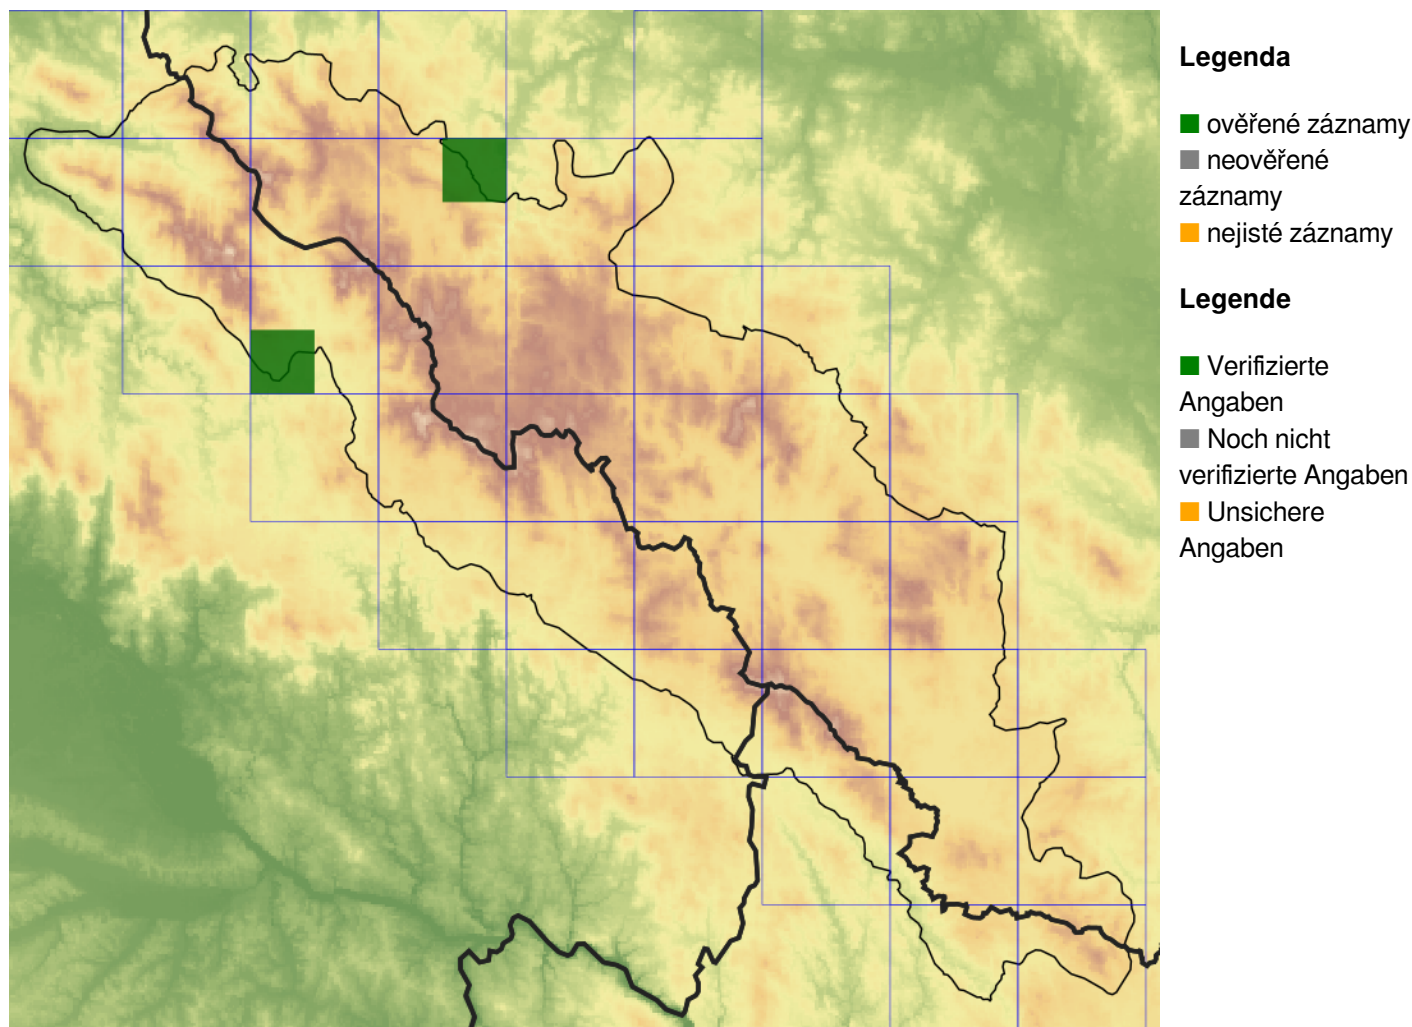

Acer negundo – javor jasanolistý

Javor jasanolistý pochází ze Severní Ameriky. V nižších polohách střední Evropy je často pěstován a v některých oblastech se chová jako invazní druh. Z území Šumavy pochází jediný údaj od města Zwiesel.

Acer negundo – Eschen-Ahorn

Der Eschen-Ahorn stammt aus Nordamerika. In niedrigeren Lagen Mitteleuropas wird er oft gepflanzt und in einigen Gebieten verhält er sich als invasive Art. Aus dem Gebiet des Böhmerwaldes gibt es als einzige Angabe eine aus dem Bereich der Stadt Zwiesel.

Ziel ETZ | Cíl EÚS
Freistaat Bayern –
Tschechische Republik
Česká republika –
Svobodný stát Bavorsko
2014 – 2020 (INTERREG V)

Mapa rozšíření/Erweiterungskarte

© Květena Šumavy/Flora des Böhmerwaldes 15/06/2026

Data o rozšíření rostlin pochází z Databáze české flóry a vegetace ([Pladias](#)), bavorské národní databáze ([AFvB](#)) a nově získaných dat v projektu Květena Šumavy. Data jsou zobrazována v síťové mapě založené na kvadrantech středoevropské mapovací sítě 5 × 3 zeměpisné minuty (ca. 5,5 × 5,9 km).