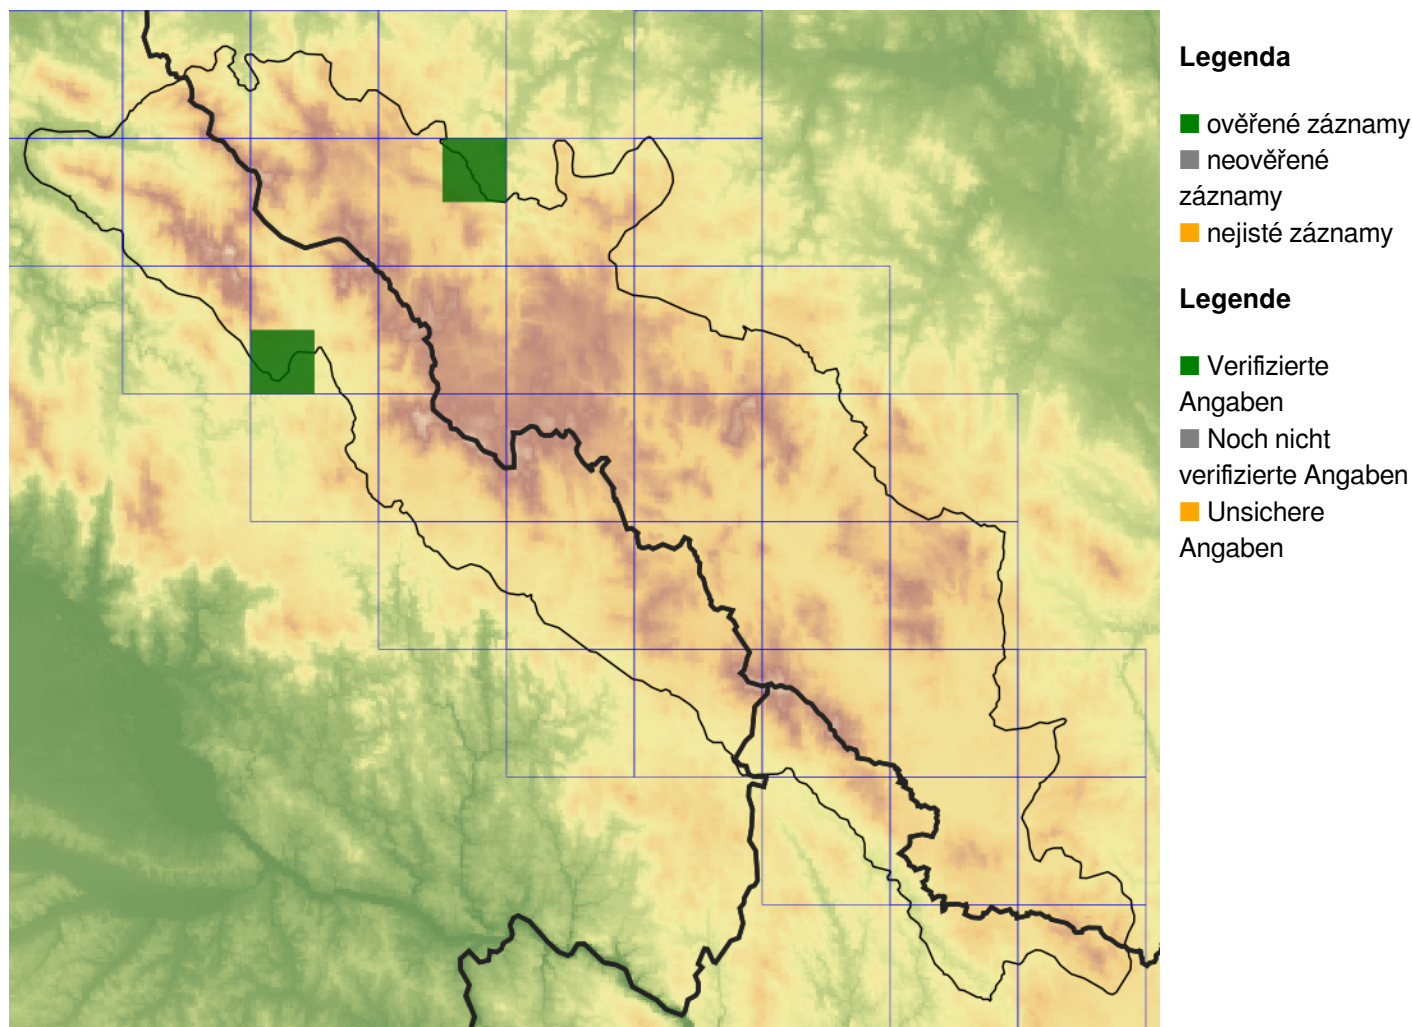

Acer negundo – javor jasanolistý

Javor jasanolistý pochází ze Severní Ameriky. V nižších polohách střední Evropy je často pěstován a v některých oblastech se chová jako invazní druh. Z území Šumavy pochází jediný údaj od města Zwiesel.

Acer negundo – Eschen-Ahorn

Der Eschen-Ahorn stammt aus Nordamerika. In niedrigeren Lagen Mitteleuropas wird er oft gepflanzt und in einigen Gebieten verhält er sich als invasive Art. Aus dem Gebiet des Böhmerwaldes gibt es als einzige Angabe eine aus dem Bereich der Stadt Zwiesel.

Ziel ETZ | Cíl EÚS
Freistaat Bayern –
Tschechische Republik
Česká republika –
Svobodný stát Bavorsko
2014 – 2020 (INTERREG V)

FLORA DES
BÖHMERWALDES

KVĚTENA
ŠUMAVY

Mapa rozšíření/Erweiterungskarte

© Květena Šumavy/Flora des Böhmerwaldes 21/04/2026

Data o rozšíření rostlin pochází z Databáze české flóry a vegetace ([Pladias](#)), bavorské národní databáze ([AFvB](#)) a nově získaných dat v projektu Květena Šumavy. Data jsou zobrazována v síťové mapě založené na kvadrantech středoevropské mapovací sítě 5 × 3 zeměpisné minuty (ca. 5,5 × 5,9 km).