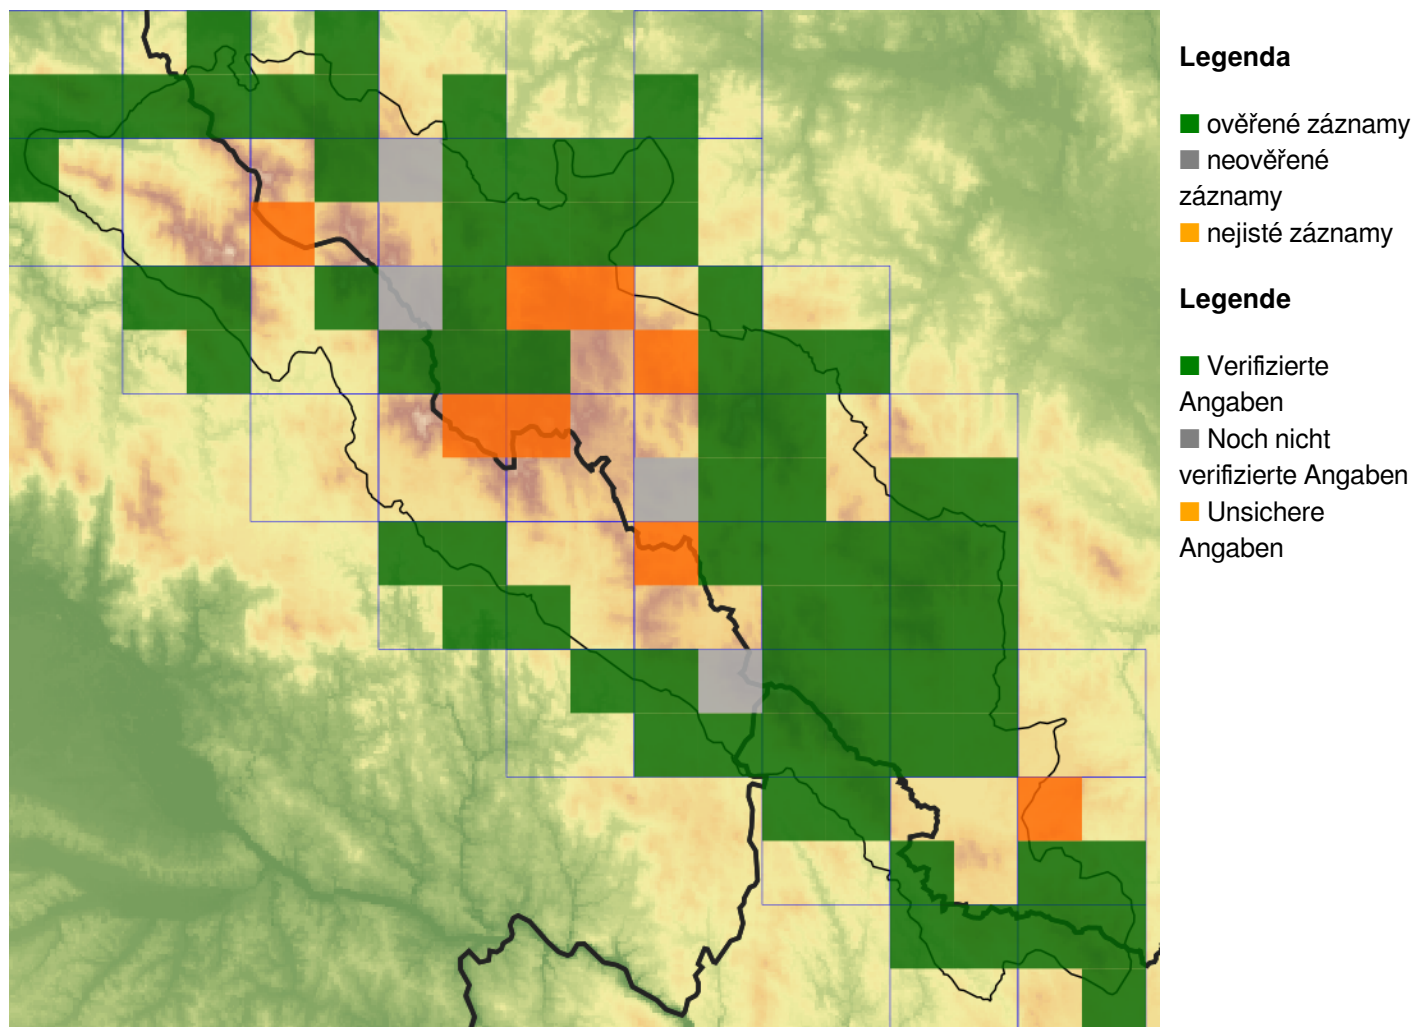

**Carex muricata agg. – okruh ostřice měkkoostenné** 

**Carex muricata agg. – Artengruppe Sparrige Segge** 

**Červený seznam Šumavy/Rote Liste des Böhmerwaldes**

**Literatura/Literatur**

**Europäische Union  
Evropská unie**  
Europäischer Fonds für  
regionale Entwicklung  
Evropský fond pro  
regionální rozvoj

**Ziel ETZ | Cíl EÚS**  
Freistaat Bayern –  
Tschechische Republik  
Česká republika –  
Svobodný stát Bavorsko  
2014 – 2020 (INTERREG V)

## Mapa rozšíření/Erweiterungskarte

© Květena Šumavy/Flora des Böhmerwaldes 15/06/2026

Data o rozšíření rostlin pochází z Databáze české flóry a vegetace ([Pladias](#)), bavorské národní databáze ([AFvB](#)) a nově získaných dat v projektu Květena Šumavy. Data jsou zobrazována v síťové mapě založené na kvadrantech středoevropské mapovací sítě 5 × 3 zeměpisné minuty (ca. 5,5 × 5,9 km).

Die Verbreitungsdaten der Pflanzen stammen aus der Datenbank der Tschechischen Flora und Vegetation ([Pladias](#)), der Datenbank zur Flora von Bayern ([AFvB](#)) und neu erfassten Daten aus dem Projekt Flora des Böhmerwaldes. Angaben zur Verbreitung werden basierend auf dem Kartenraster für Mitteleuropa angegeben, abgeleitet von Quadranten mit 5 × 3 Bogenminuten (ca. 5,5 × 5,9 km).