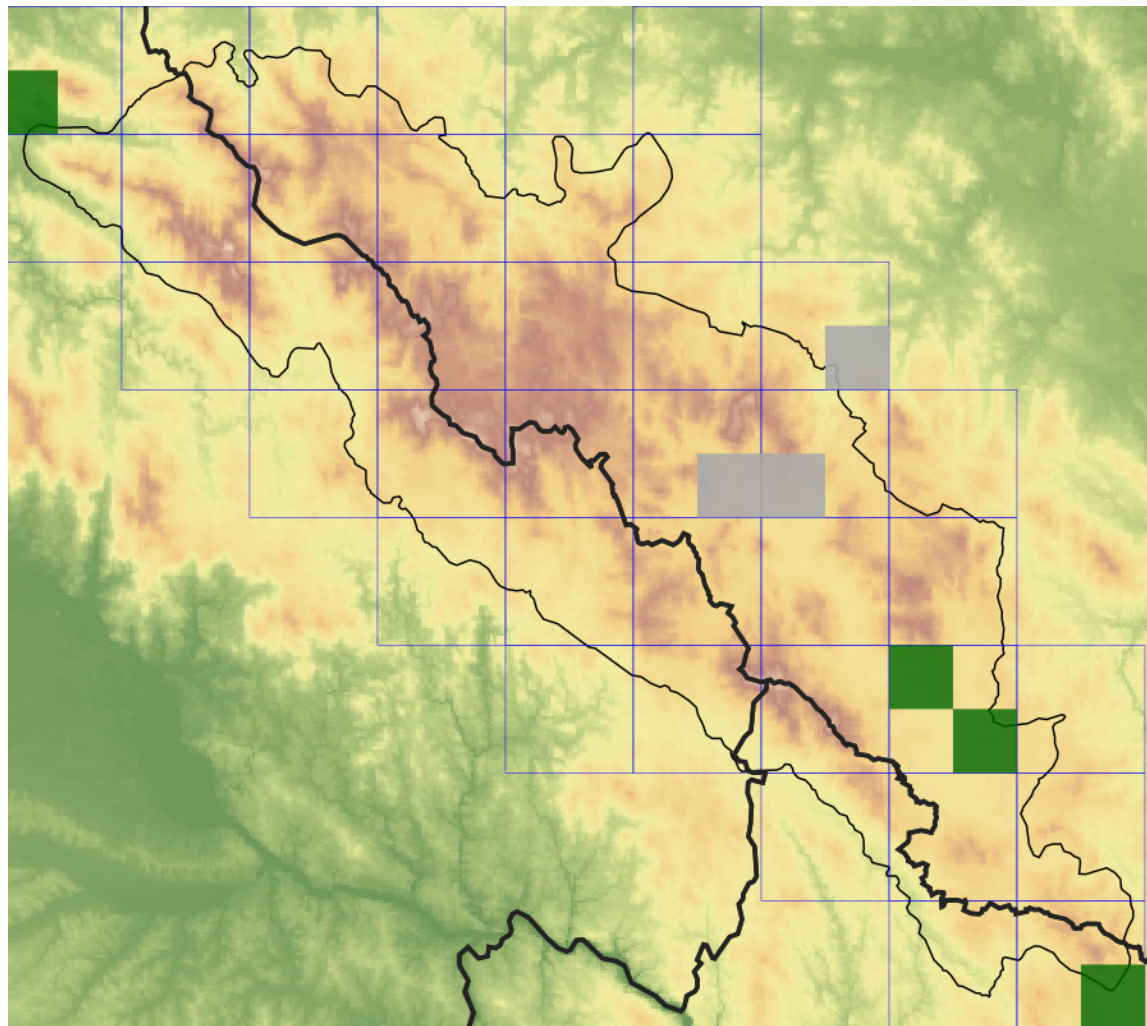

Mapa rozšíření/Erweiterungskarte

Legenda

- ověřené záznamy
- neověřené záznamy
- nejisté záznamy

Legende

- Verifizierte Angaben
- Noch nicht verifizierte Angaben
- Unsichere Angaben

© Květena Šumavy/Flora des Böhmerwaldes 25/04/2026

Data o rozšíření rostlin pochází z Databáze české flóry a vegetace ([Pladias](#)), bavorské národní databáze ([AFvB](#)) a nově získaných dat v projektu Květena Šumavy. Data jsou zobrazována v síťové mapě založené na kvadrantech středoevropské mapovací sítě 5 × 3 zeměpisné minuty (ca. 5,5 × 5,9 km).

Die Verbreitungsdaten der Pflanzen stammen aus der Datenbank der Tschechischen Flora und Vegetation ([Pladias](#)), der Datenbank zur Flora von Bayern ([AFvB](#)) und neu erfassten Daten aus dem Projekt Flora des Böhmerwaldes. Angaben zur Verbreitung werden basierend auf dem Kartenraster für Mitteleuropa angegeben, abgeleitet von Quadranten mit 5 × 3 Bogenminuten (ca. 5,5 × 5,9 km).

Evropská unie
Evropský fond pro regionální rozvoj

Ziel ETZ | Cíl EÚS
Freistaat Bayern –
Tschechische Republik
Česká republika –
Svobodný stát Bavorsko
2014 – 2020 (INTERREG V)

FLORA DES
BÖHMERWALDES

KVĚTEN
ŠUMAVY