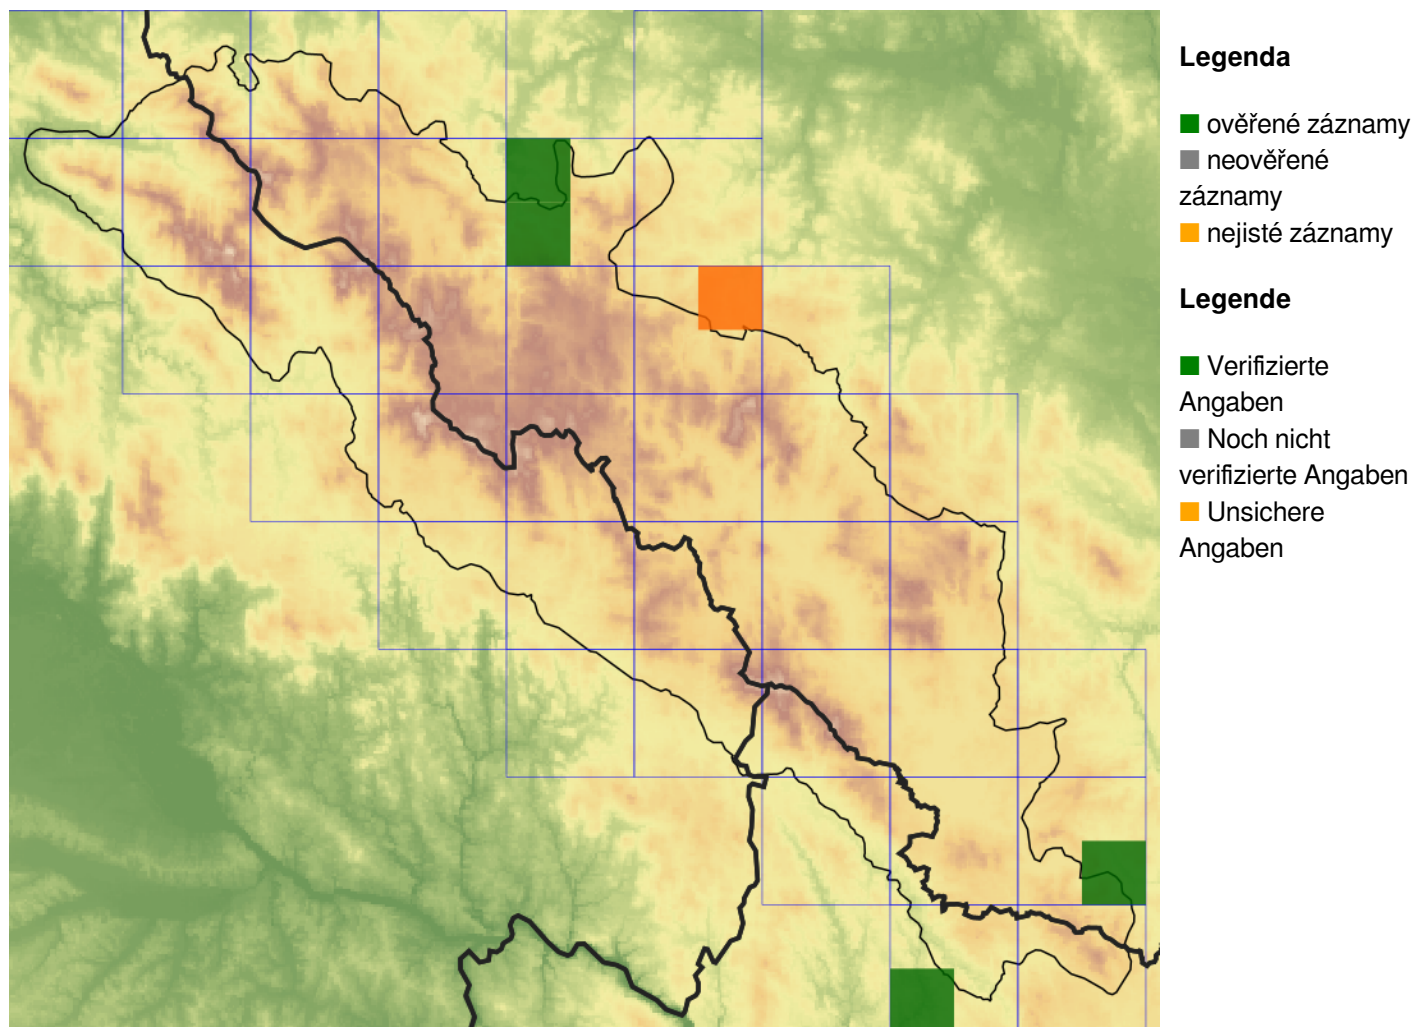

Mapa rozšíření/Erweiterungskarte

© Květena Šumavy/Flora des Böhmerwaldes 15/06/2026

Data o rozšíření rostlin pochází z Databáze české flóry a vegetace ([Pladias](#)), bavorské národní databáze ([AFvB](#)) a nově získaných dat v projektu Květena Šumavy. Data jsou zobrazována v síťové mapě založené na kvadrantech středoevropské mapovací sítě 5 × 3 zeměpisné minuty (ca. 5,5 × 5,9 km).

Die Verbreitungsdaten der Pflanzen stammen aus der Datenbank der Tschechischen Flora und Vegetation ([Pladias](#)), der Datenbank zur Flora von Bayern ([AFvB](#)) und neu erfassten Daten aus dem Projekt Flora des Böhmerwaldes. Angaben zur Verbreitung werden basierend auf dem Kartenraster für Mitteleuropa angegeben, abgeleitet von Quadranten mit 5 × 3 Bogenminuten (ca. 5,5 × 5,9 km).