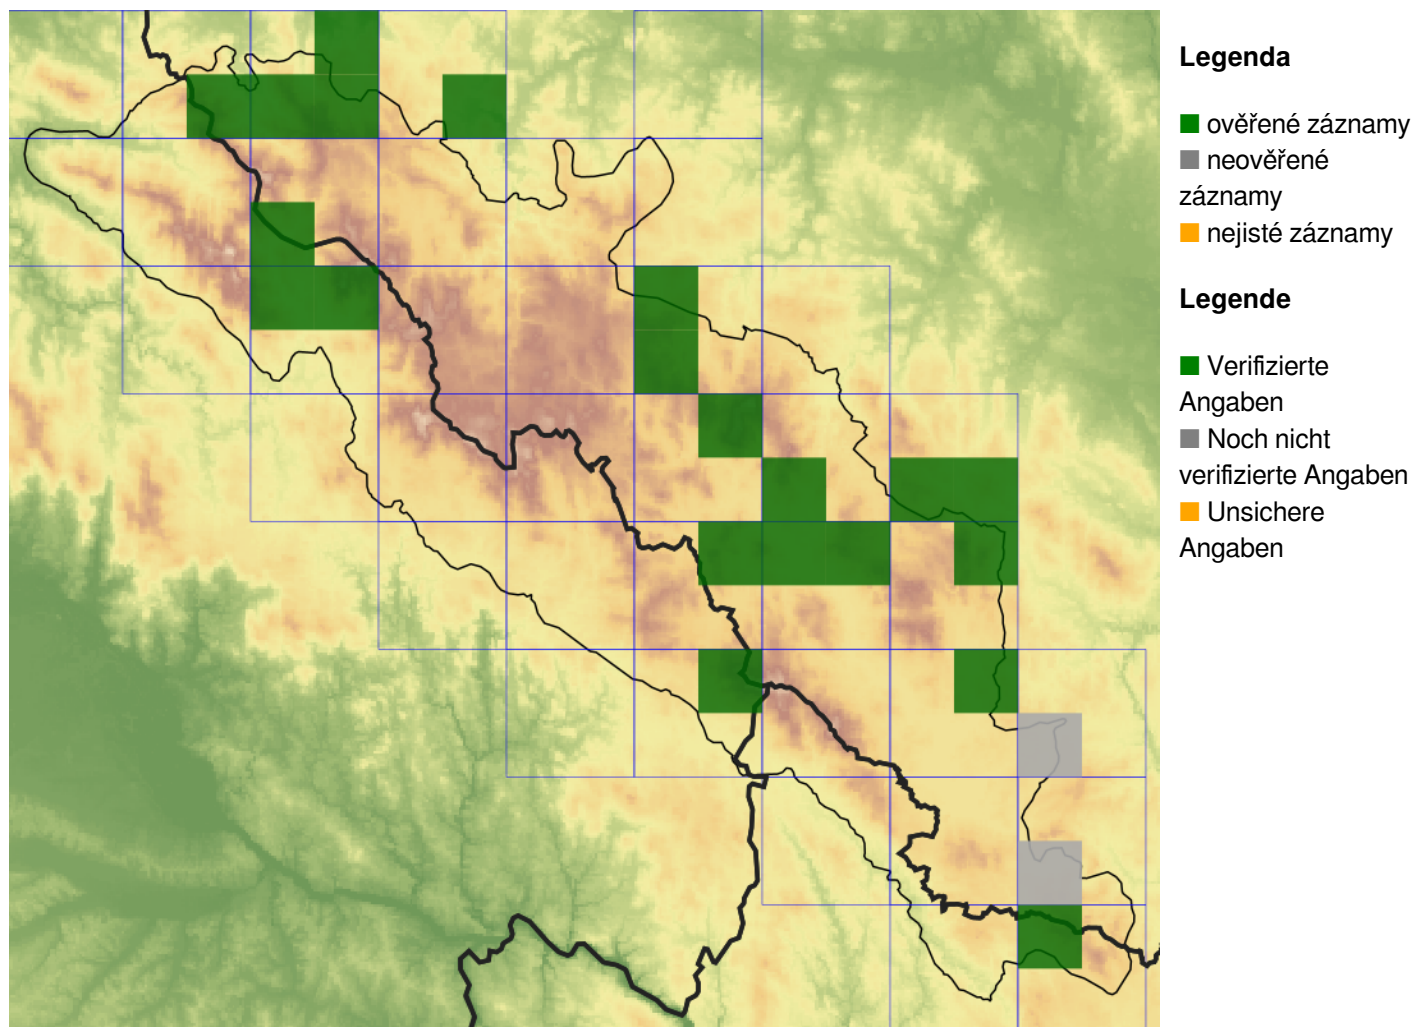

Callitriche stagnalis – Teich-Wasserstern

Tento hvězdoš se vyskytuje v mělkých stojatých vodách, často zastíněných, vzácněji i v tekoucích vodách, poměrně často je nalézán i na obnažených dnech a březích. Na Šumavě se vyskytuje vzácně až do nadmořské výšky okolo 1000 m, nejčastěji v kalužích na lesních cestách, méně často i v jiných typech stojatých vod a na prameništích.

Červený seznam Šumavy/Rote Liste des Böhmerwaldes

LC (Least Concern/Neohrožené/Nicht gefährdet)

Literatura/Literatur

**Europäische Union
Evropská unie**
Europäischer Fonds für
regionale Entwicklung
Evropský fond pro
regionální rozvoj

Ziel ETZ | Cíl EÚS
Freistaat Bayern –
Tschechische Republik
Česká republika –
Svobodný stát Bavorsko
2014 – 2020 (INTERREG V)

Mapa rozšíření/Erweiterungskarte

© Květena Šumavy/Flora des Böhmerwaldes 24/05/2026

Data o rozšíření rostlin pochází z Databáze české flóry a vegetace ([Pladias](#)), bavorské národní databáze ([AFvB](#)) a nově získaných dat v projektu Květena Šumavy. Data jsou zobrazována v síťové mapě založené na kvadrantech středoevropské mapovací sítě 5 × 3 zeměpisné minuty (ca. 5,5 × 5,9 km).