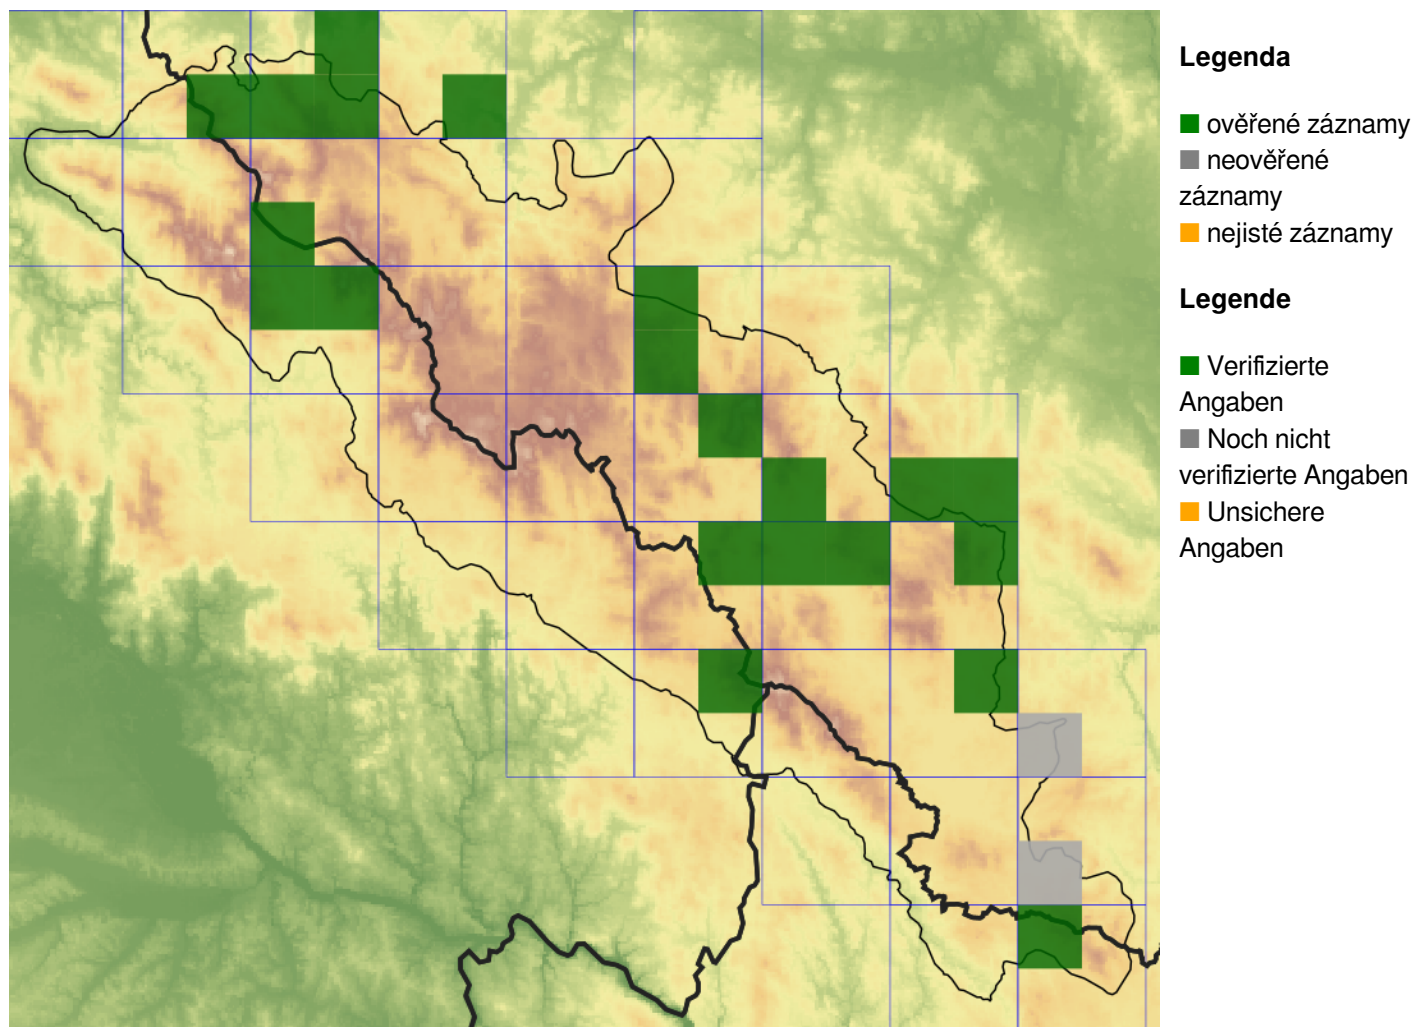

Callitriche stagnalis – Teich-Wasserstern

Tento hvězdoš se vyskytuje v mělkých stojatých vodách, často zastíněných, vzácněji i v tekoucích vodách, poměrně často je nalézán i na obnažených dnech a březích. Na Šumavě se vyskytuje vzácně až do nadmořské výšky okolo 1000 m, nejčastěji v kalužích na lesních cestách, méně často i v jiných typech stojatých vod a na prameništích.

Červený seznam Šumavy/Rote Liste des Böhmerwaldes

LC (Least Concern/Neohrožené/Nicht gefährdet)

Literatura/Literatur

**Europäische Union
Evropská unie**
Europäischer Fonds für
regionale Entwicklung
Evropský fond pro
regionální rozvoj

Ziel ETZ | Cíl EÚS
Freistaat Bayern –
Tschechische Republik
Česká republika –
Svobodný stát Bavorsko
2014 – 2020 (INTERREG V)

Mapa rozšíření/Erweiterungskarte

© Květena Šumavy/Flora des Böhmerwaldes 26/04/2026

Data o rozšíření rostlin pochází z Databáze české flóry a vegetace ([Pladias](#)), bavorské národní databáze ([AFvB](#)) a nově získaných dat v projektu Květena Šumavy. Data jsou zobrazována v síťové mapě založené na kvadrantech středoevropské mapovací sítě 5 × 3 zeměpisné minuty (ca. 5,5 × 5,9 km).