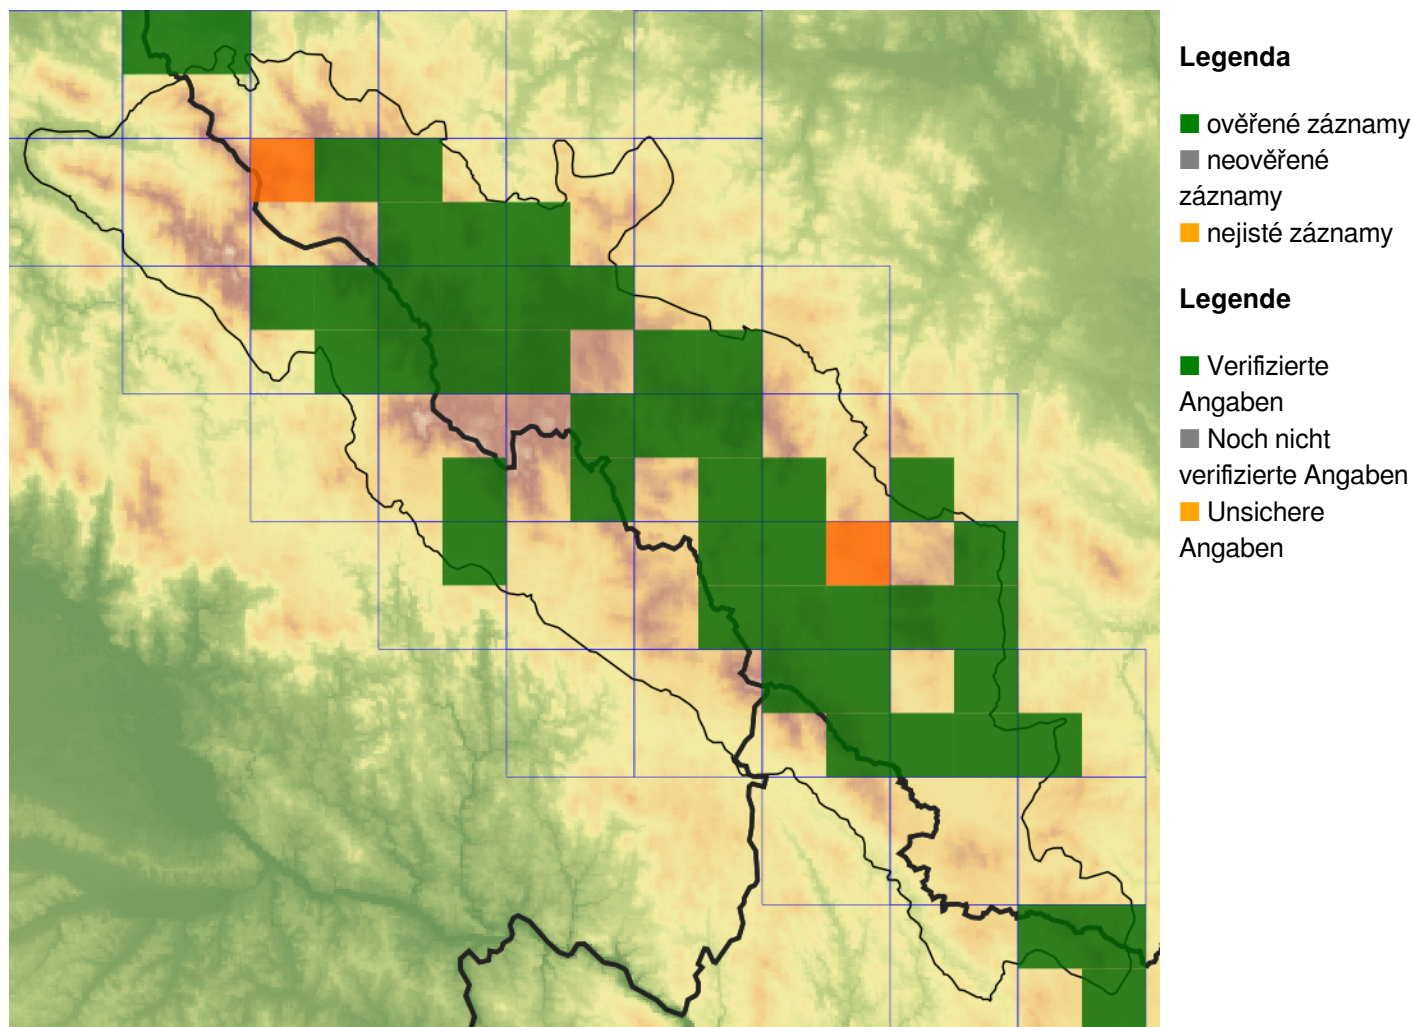

Callitriche cophocarpa – hvězdoš mnohotvarý

Tento druh roste nejčastěji v mělkých stojatých vodách, obvykle s kolísající hladinou (okraje rybníků a říčních tůní, louže na lesních cestách), někdy i v tekoucích vodách (odvodňovací příkopy, menší mírně tekoucí potoky). Na Šumavě se vyskytuje na vhodných biotopech roztroušeně v celém pohoří až do nadmořské výšky asi 1100 m.

Callitriche cophocarpa – Stumpfkantiger Wasserstern

Tento druh roste nejčastěji v mělkých stojatých vodách, obvykle s kolísající hladinou (okraje rybníků a říčních tůní, louže na lesních cestách), někdy i v tekoucích vodách (odvodňovací příkopy, menší mírně tekoucí potoky). Na Šumavě se vyskytuje na vhodných biotopech roztroušeně v celém pohoří až do nadmořské výšky asi 1100 m.

Červený seznam Šumavy/Rote Liste des Böhmerwaldes

NT (Near Threatened/Blízké ohrožení/Potenziell gefährdet)

Literatura/Literatur

**Europäische Union
Evropská unie**
Europäischer Fonds für
regionale Entwicklung
Evropský fond pro
regionální rozvoj

Ziel ETZ | Cíl EÚS
Freistaat Bayern –
Tschechische Republik
Česká republika –
Svobodný stát Bavorsko
2014 – 2020 (INTERREG V)

**FLORA DES
BÖHMERWALDES** **KVĚTENA
ŠUMAVY**

Mapa rozšíření/Erweiterungskarte