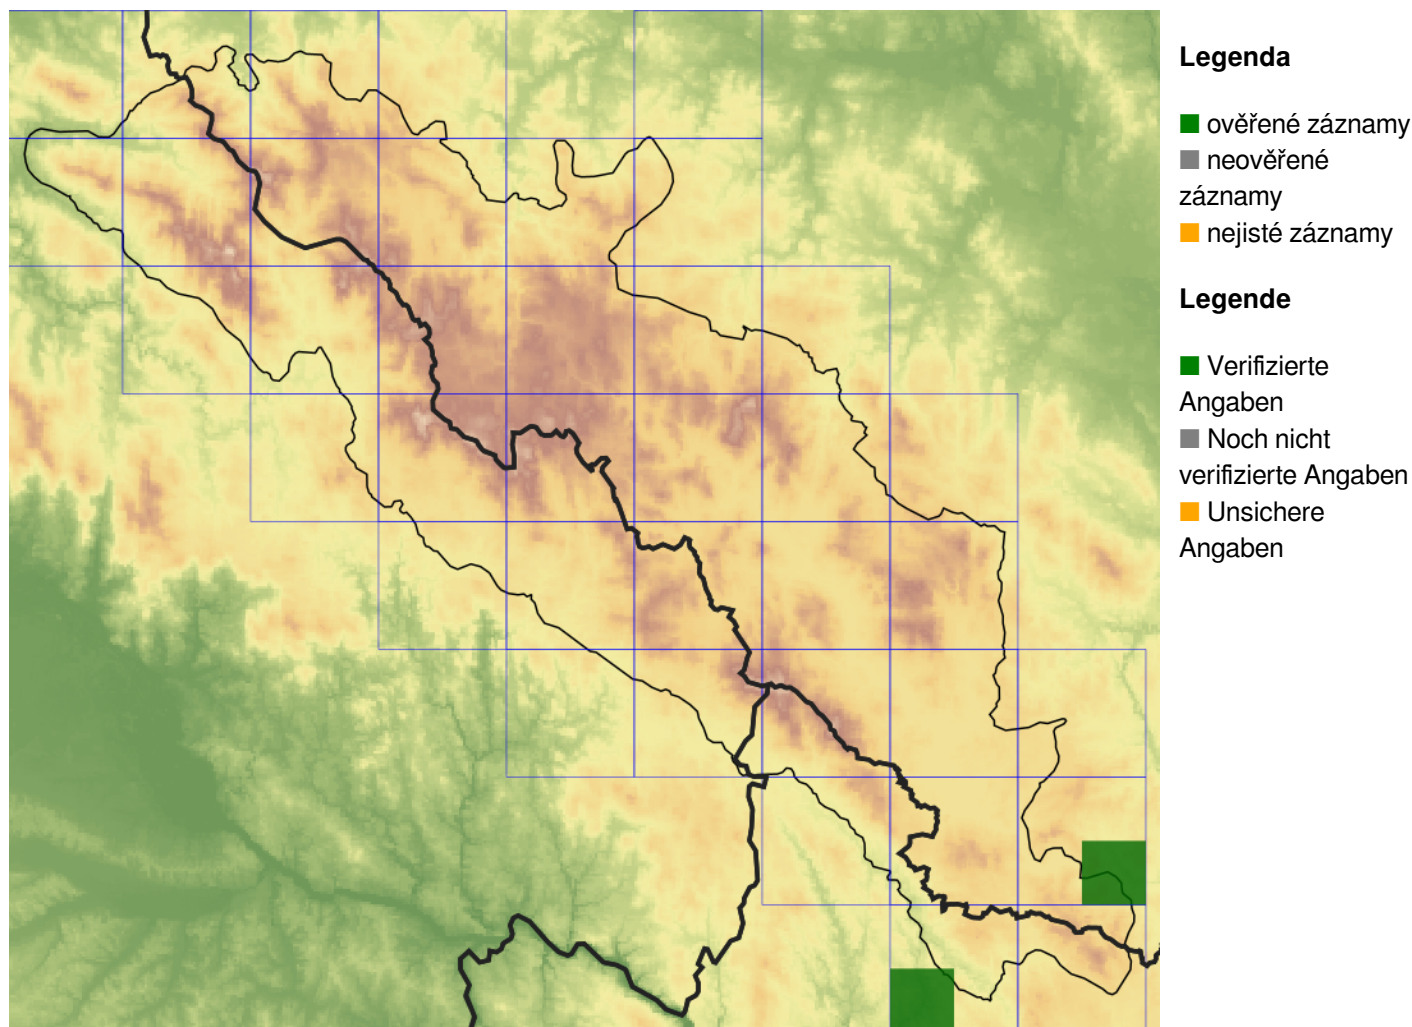

***Berberis thunbergii* – dřišťál Thunbergův**

Dřišťál Thunbergův pochází z Japonska. Ve střední Evropě je hojně pěstován pro okrasu a příležitostně zplaňuje (Anonymus 2021, FloraWeb 2021, Pladias 2021). Na Šumavě bylo jeho zplanění pozorováno pouze jednou v roce 2020 v Loučovicích na Vyšebrodsku. Na břehu Vltavy mezi balvany byl nalezen jeden fertilní exemplář.

***Berberis thunbergii* – Thunberg-Berberitze**

Die Thunberg-Berberitze stammt aus Japan. In Mitteleuropa wird sie häufig als Zierpflanze gepflanzt und verwildert gelegentlich (Anonymus 2021, FloraWeb 2021, Pladias 2021). Im Böhmerwald wurde ihre Verwilderung nur einmal im Jahr 2020 in Loučovice in der Region Vyšší Brod beobachtet. Am Ufer der Moldau zwischen Steinen wurde ein fertiles Exemplar gefunden.

Ziel ETZ | Cíl EÚS
Freistaat Bayern –
Tschechische Republik
Česká republika –
Svobodný stát Bavorsko
2014 – 2020 (INTERREG V)

Mapa rozšíření/Erweiterungskarte

© Květena Šumavy/Flora des Böhmerwaldes 20/05/2026

Data o rozšíření rostlin pochází z Databáze české flóry a vegetace ([Pladias](#)), bavorské národní databáze ([AFvB](#)) a nově získaných dat v projektu Květena Šumavy. Data jsou zobrazována v síťové mapě založené na kvadrantech středoevropské mapovací sítě 5 × 3 zeměpisné minuty (ca. 5,5 × 5,9 km).