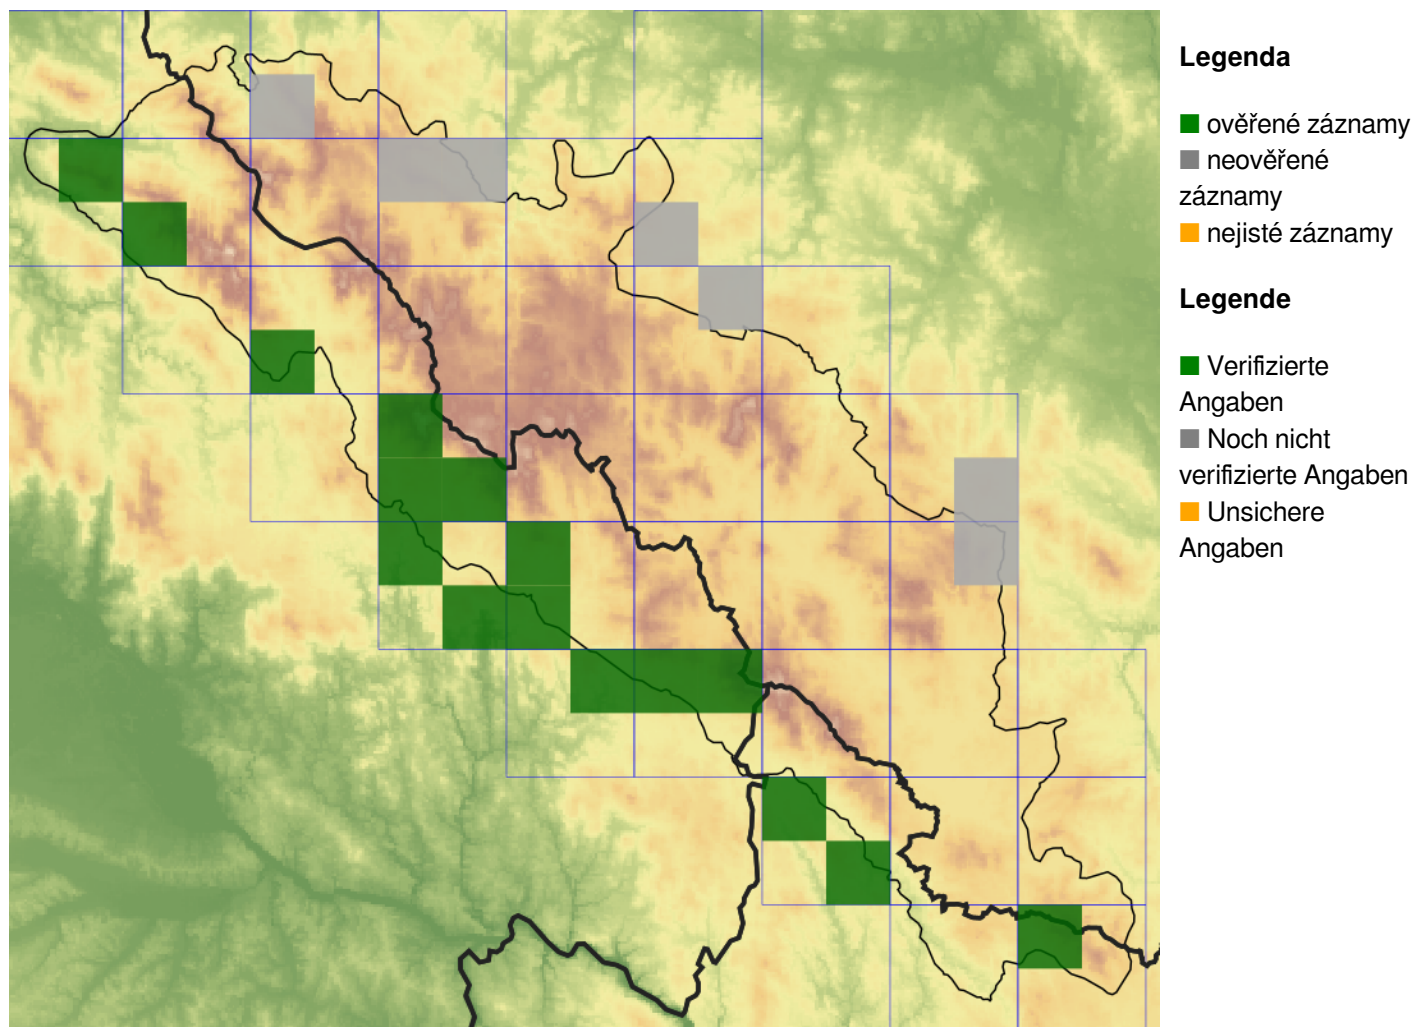

Viola odorata – violka vonná

Violka vonná pochází pravděpodobně ze Středozeří a na Šumavě není původní. Vzácně však roste v nižších polohách hor jako pozůstatek po pěstování pro okrasu a léčivé účinky v zahradách. Setkáme se s ní v trávnicích v obcích, podél cest a v křovinách asi do 800 m n. m.

Viola odorata – Wohlriechendes Veilchen, März-Veilchen

Violka vonná pochází pravděpodobně ze Středozeří a na Šumavě není původní. Vzácně však roste v nižších polohách hor jako pozůstatek po pěstování pro okrasu a léčivé účinky v zahradách. Setkáme se s ní v trávnicích v obcích, podél cest a v křovinách asi do 800 m n. m.

Červený seznam Šumavy/Rote Liste des Böhmerwaldes

LC (Least Concern/Neohrožené/Nicht gefährdet)

Literatura/Literatur

**Europäische Union
Evropská unie**
Europäischer Fonds für
regionale Entwicklung
Evropský fond pro
regionální rozvoj

Ziel ETZ | Cíl EÚS
Freistaat Bayern –
Tschechische Republik
Česká republika –
Svobodný stát Bavorsko
2014 – 2020 (INTERREG V)

**FLORA DES
BÖHMERWALDES** **KVĚTENA
ŠUMAVY**

Mapa rozšíření/Erweiterungskarte