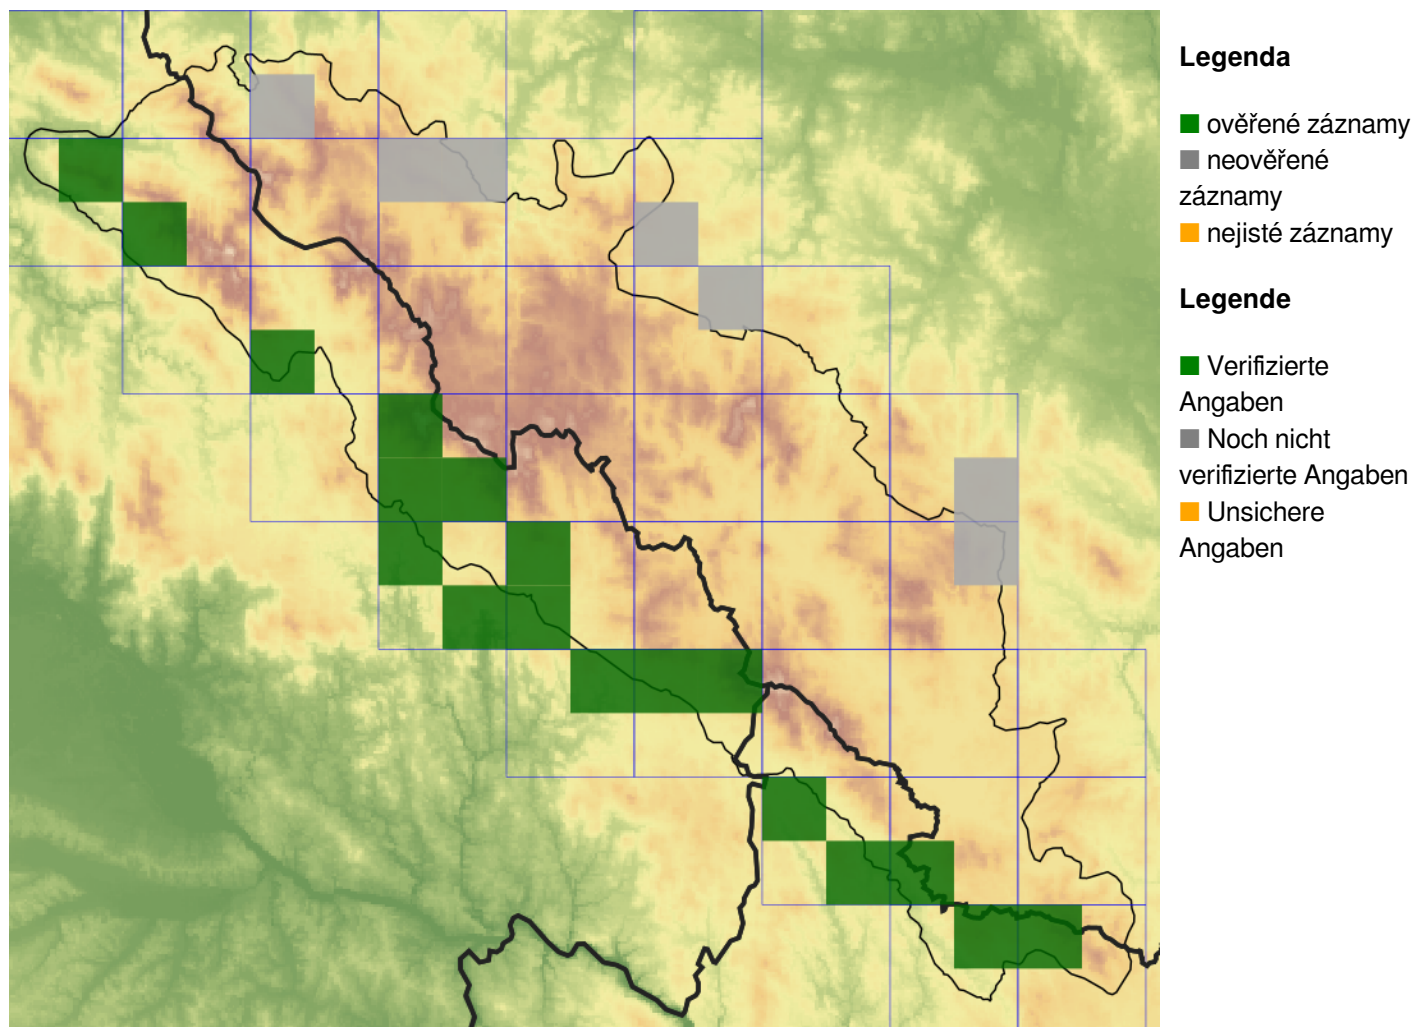

Viola odorata – violka vonná

Violka vonná pochází pravděpodobně ze Středozeří a na Šumavě není původní. Vzácně však roste v nižších polohách hor jako pozůstatek po pěstování pro okrasu a léčivé účinky v zahradách. Setkáme se s ní v trávnicích v obcích, podél cest a v křovinách asi do 800 m n. m.

Viola odorata – Wohlriechendes Veilchen, März-Veilchen

Violka vonná pochází pravděpodobně ze Středozeří a na Šumavě není původní. Vzácně však roste v nižších polohách hor jako pozůstatek po pěstování pro okrasu a léčivé účinky v zahradách. Setkáme se s ní v trávnicích v obcích, podél cest a v křovinách asi do 800 m n. m.

Červený seznam Šumavy/Rote Liste des Böhmerwaldes

LC (Least Concern/Neohrožené/Nicht gefährdet)

Literatura/Literatur

**Europäische Union
Evropská unie**
Europäischer Fonds für
regionale Entwicklung
Evropský fond pro
regionální rozvoj

Ziel ETZ | Cíl EÚS
Freistaat Bayern –
Tschechische Republik
Česká republika –
Svobodný stát Bavorsko
2014 – 2020 (INTERREG V)

**FLORA DES
BÖHMERWALDES** **KVĚTENA
ŠUMAVY**

Mapa rozšíření/Erweiterungskarte