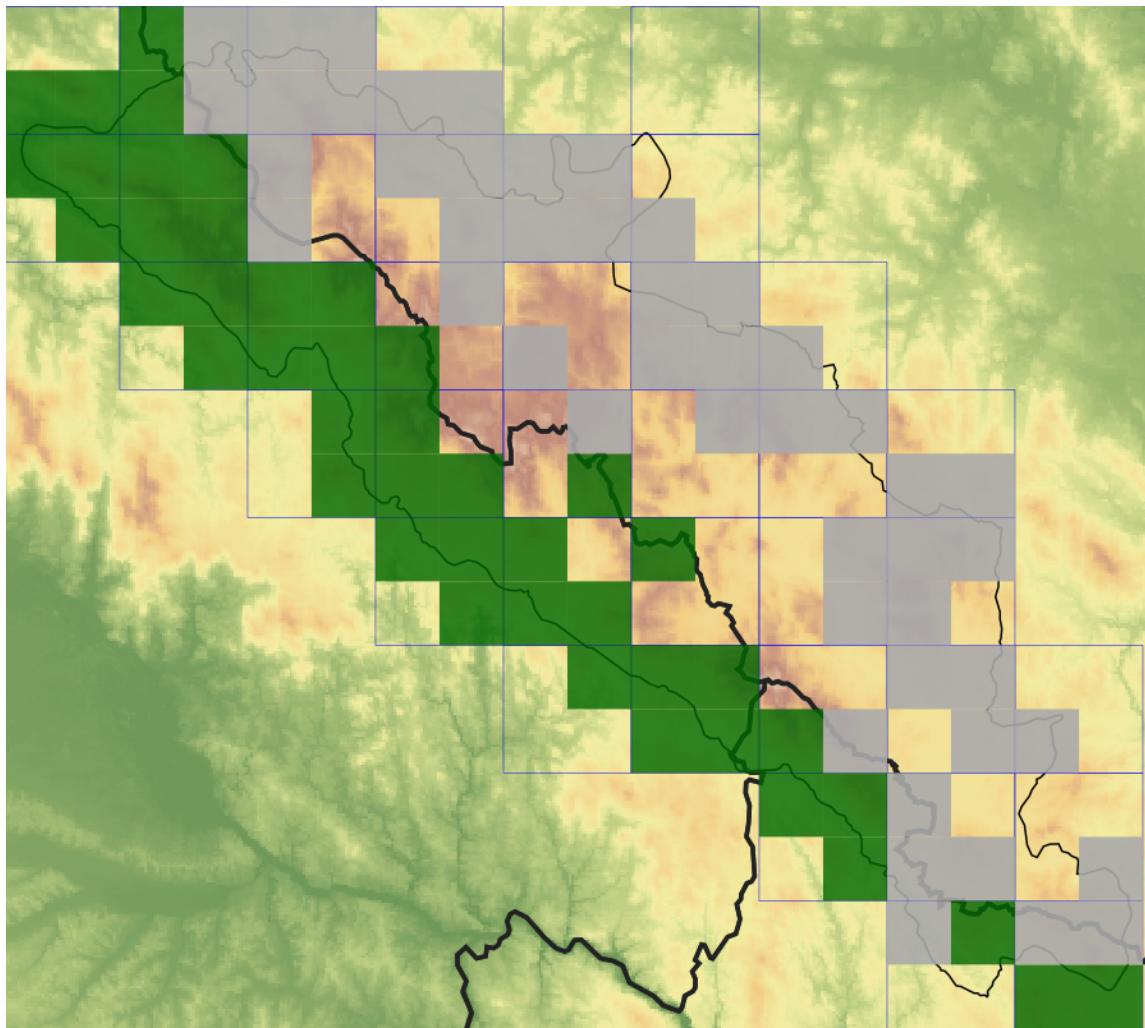

Viburnum opulus – kalina obecná

Keř vzácně se vyskytující v nižších polohách Šumavy v křovinách, náletové vegetaci, světlých lesích, na okrajích lesů, u potoků apod. Občas je také pěstována v sídlech, proto není snadné rozlišit původní výskyt. Nejvýše položená lokalita je známa od Bučiny z 1070 m n. m. (Vydrová 2014 in Wild et al. 2019).

Nejvyšší výskyt: 1070 m n. m.

Viburnum opulus – Gewöhnlicher Schneeball

Ein Strauch, der in niedrigeren Lagen des Böhmerwaldes in Stauden, Besamungsvegetation, lichten Wäldern, an Waldrändern, Bächen usw. selten vorkommt. Ab und zu wird der Gewöhnliche Schneeball auch in Siedlungen gepflanzt, deshalb ist es nicht leicht das ursprüngliche Vorkommen zu unterscheiden. Die höchstgelegene Lokalität ist von Bučina/dt. Buchwald von der Meereshöhe von 1070 m ü. d. M. bekannt (Vydrová 2014 in Wild et al. 2019).

**Europäische Union
Evropská unie**
Europäischer Fonds für
regionale Entwicklung
Evropský fond pro
regionální rozvoj

Ziel ETZ | Cíl EÚS
Freistaat Bayern –
Tschechische Republik
Česká republika –
Svobodný stát Bavorsko
2014 – 2020 (INTERREG V)

FLORA DES
BÖHMERWALDES

KVĚTENA
ŠUMAVY

Mapa rozšíření/Erweiterungskarte

Legenda

- ověřené záznamy
- neověřené záznamy
- nejisté záznamy

Legende

- Verifizierte Angaben
- Noch nicht verifizierte Angaben
- Unsichere Angaben