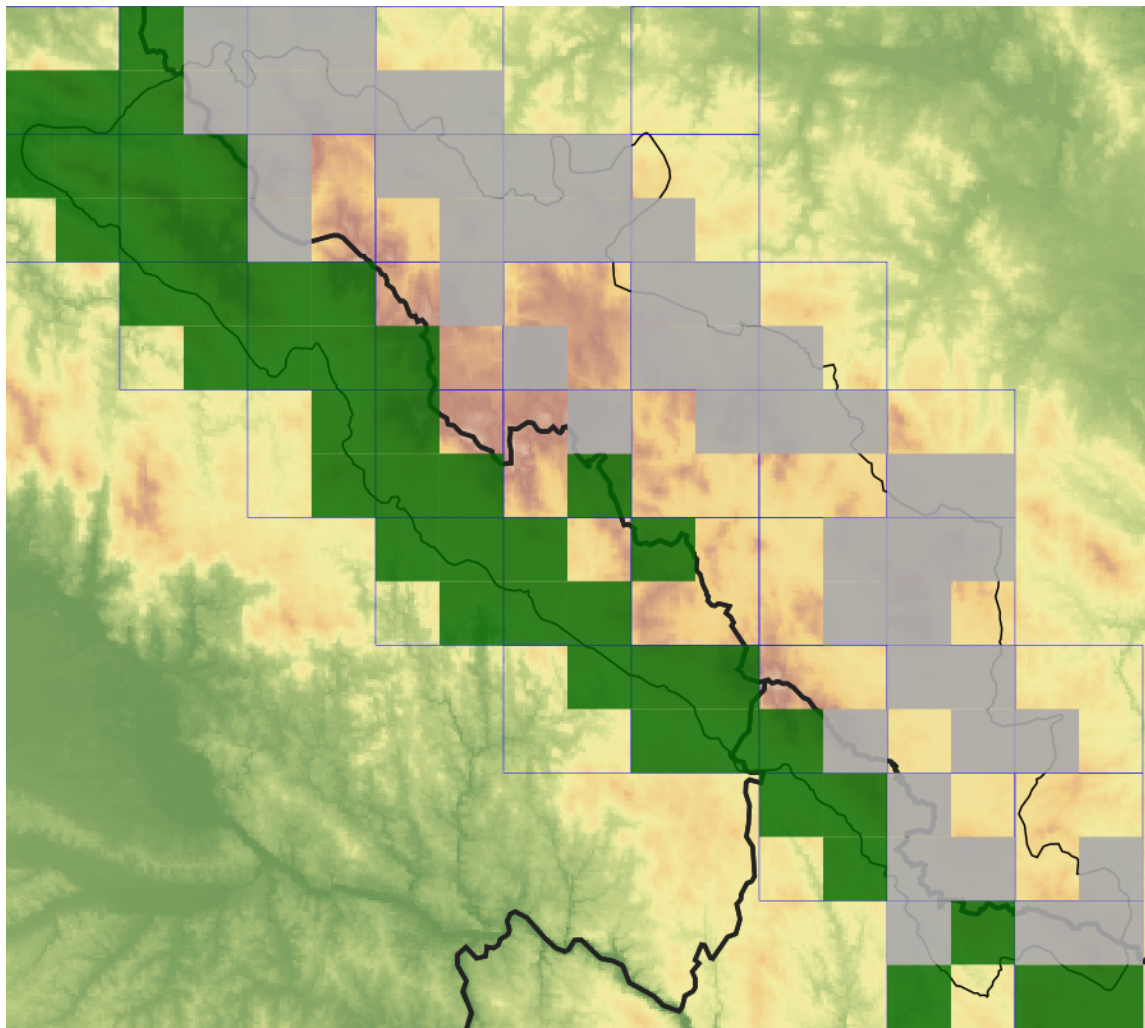

Viburnum opulus – kalina obecná

Keř vzácně se vyskytující v nižších polohách Šumavy v křovinách, náletové vegetaci, světlých lesích, na okrajích lesů, u potoků apod. Občas je také pěstována v sídlech, proto není snadné rozlišit původní výskyt. Nejvýše položená lokalita je známa od Bučiny z 1070 m n. m. (Vydrová 2014 in Wild et al. 2019).

Nejvyšší výskyt: 1070 m n. m.

Viburnum opulus – Gewöhnlicher Schneeball

Ein Strauch, der in niedrigeren Lagen des Böhmerwaldes in Stauden, Besamungsvegetation, lichten Wäldern, an Waldrändern, Bächen usw. selten vorkommt. Ab und zu wird der Gewöhnliche Schneeball auch in Siedlungen gepflanzt, deshalb ist es nicht leicht das ursprüngliche Vorkommen zu unterscheiden. Die höchstgelegene Lokalität ist von Bučina/dt. Buchwald von der Meereshöhe von 1070 m ü. d. M. bekannt (Vydrová 2014 in Wild et al. 2019).

**Europäische Union
Evropská unie**
Europäischer Fonds für
regionale Entwicklung
Evropský fond pro
regionální rozvoj

Ziel ETZ | Cíl EÚS
Freistaat Bayern –
Tschechische Republik
Česká republika –
Svobodný stát Bavorsko
2014 – 2020 (INTERREG V)

FLORA DES
BÖHMERWALDES

KVĚTENA
ŠUMAVY

Mapa rozšíření/Erweiterungskarte

Legenda

- ověřené záznamy
- neověřené záznamy
- nejisté záznamy

Legende

- Verifizierte Angaben
- Noch nicht verifizierte Angaben
- Unsichere Angaben