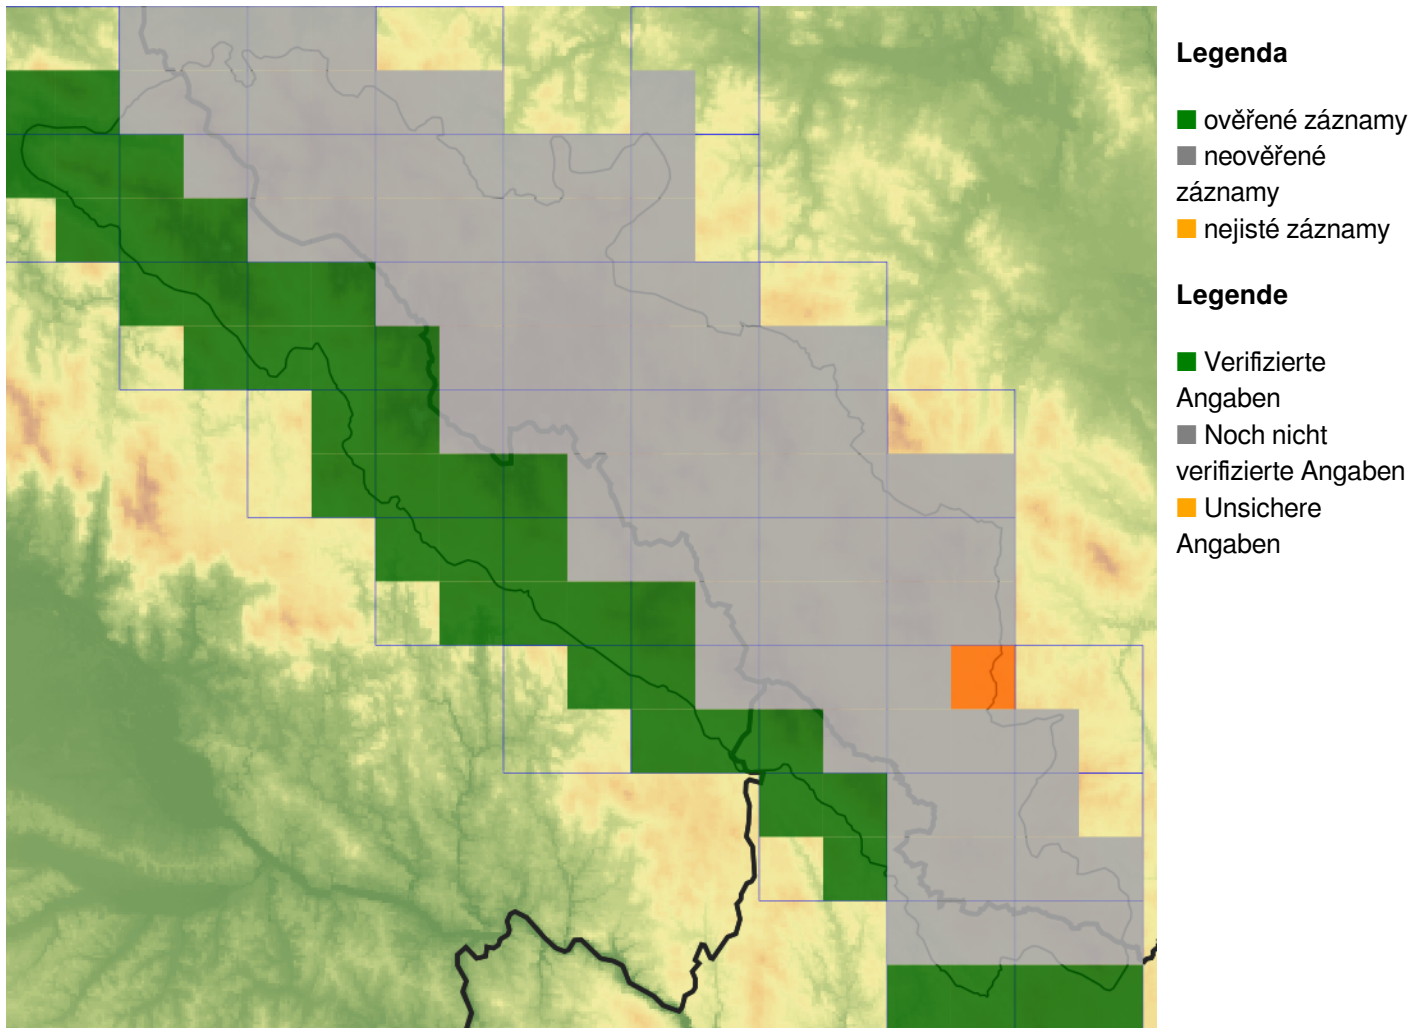

Mapa rozšíření/Erweiterungskarte

© Květena Šumavy/Flora des Böhmerwaldes 16/06/2026

Data o rozšíření rostlin pochází z Databáze české flóry a vegetace ([Pladias](#)), bavorské národní databáze ([AFvB](#)) a nově získaných dat v projektu Květena Šumavy. Data jsou zobrazována v síťové mapě založené na kvadrantech středoevropské mapovací sítě 5 × 3 zeměpisné minuty (ca. 5,5 × 5,9 km).

Die Verbreitungsdaten der Pflanzen stammen aus der Datenbank der Tschechischen Flora und Vegetation ([Pladias](#)), der Datenbank zur Flora von Bayern ([AFvB](#)) und neu erfassten Daten aus dem Projekt Flora des Böhmerwaldes. Angaben zur Verbreitung werden basierend auf dem Kartenraster für Mitteleuropa angegeben, abgeleitet von Quadranten mit 5 × 3 Bogenminuten (ca. 5,5 × 5,9 km).

Evropská unie
Evropský fond pro regionální rozvoj

Ziel ETZ | Cíl EÚS
Freistaat Bayern –
Tschechische Republik
Česká republika –
Svobodný stát Bavorsko
2014 – 2020 (INTERREG V)

FLORA DES
BÖHMERWALDES

KVĚTENA
ŠUMAVY