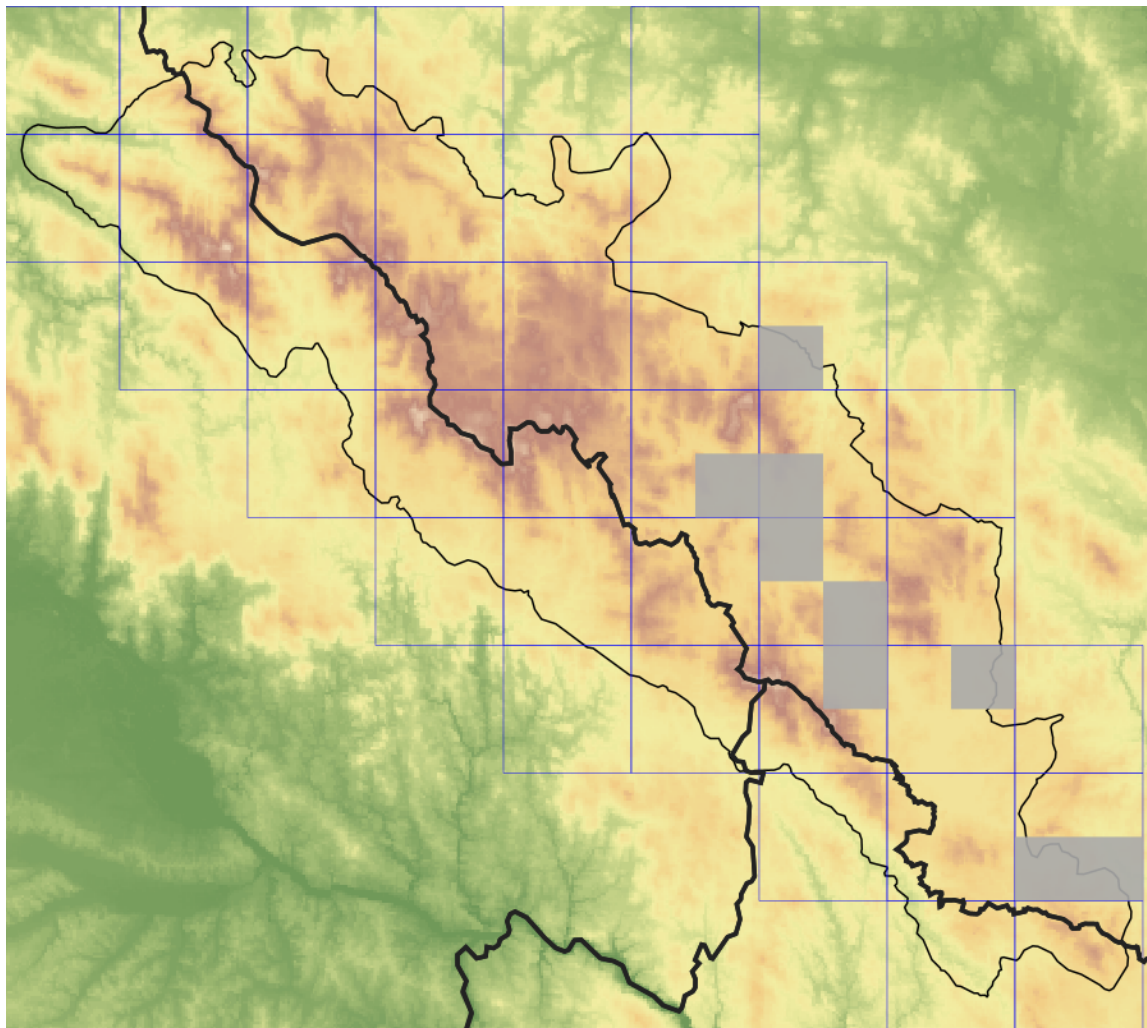

## ***Ranunculus aquatilis* – lakušník vodní**

Lakušník vodní byl ze Šumavy v minulosti často udáván, ale podle současných poznatků (Prančl et al. in Kaplan et al. 2018) se zde nevyskytuje. Tyto údaje se vztahují k jiným druhům lakušníků, nejčastěji k l. štítnatému, který nebyl v české literatuře od l. vodního dlouho odlišován.

## ***Ranunculus aquatilis* – Gewöhnlicher Wasser-Hahnenfuß**

Lakušník vodní byl ze Šumavy v minulosti často udáván, ale podle současných poznatků (Prančl et al. in Kaplan et al. 2018) se zde nevyskytuje. Tyto údaje se vztahují k jiným druhům lakušníků, nejčastěji k l. štítnatému, který nebyl v české literatuře od l. vodního dlouho odlišován.

## **Červený seznam Šumavy/Rote Liste des Böhmerwaldes**

## Mapa rozšíření/Erweiterungskarte