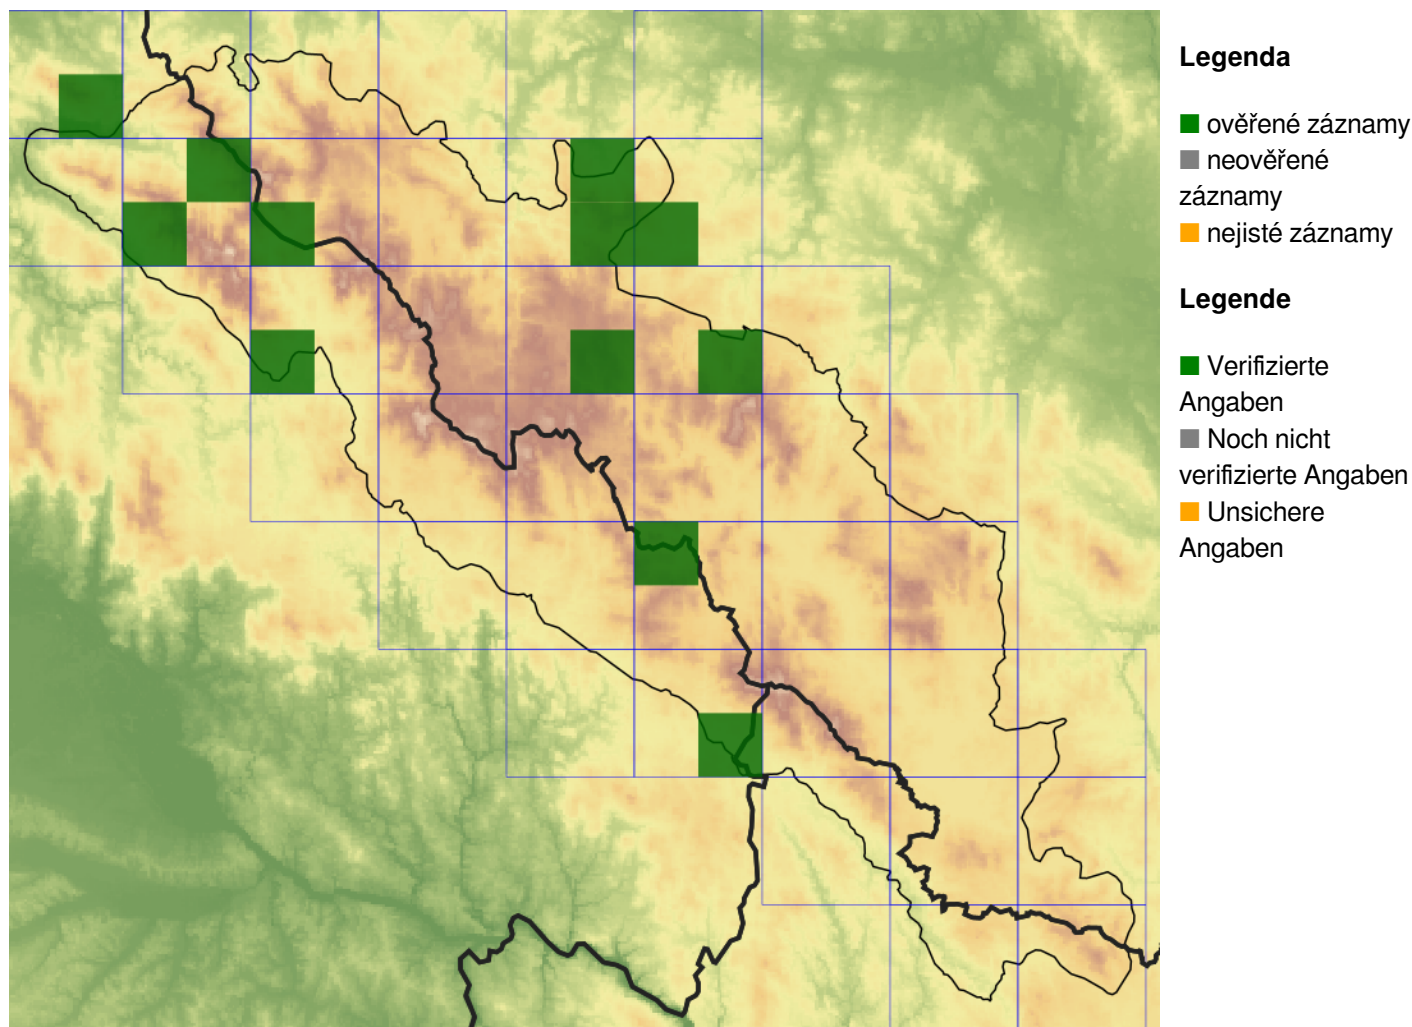

***Taraxacum exsertiforme* – pampeliška vyčnívající**

Taraxacum exsertiforme je druh známý zejména ze západní a střední Evropy, zavlečený na Britské ostrovy. V ČR roste roztroušeně, místy až dosti hojně, zejména v západních, severních a jižních Čechách a na východní Moravě (Kirschner et al. 2007+; Trávníček et al. 2010). Na Šumavě byla pampeliška vyčnívající doposud nalezena na 17 českých, 7 bavorských a jedné rakouské lokalitě. Roste na dosti širokém spektru mezofilních travnatých stanovišť, od luk a pastvin po poloruderální místa v obcích a při okrajích komunikací.

***Taraxacum exsertiforme* –**

Taraxacum exsertiforme ist eine besonders aus West- und Mitteleuropa bekannte Art, die auf die Britischen Inseln verschleppt wurde. In Tschechien wächst sie zerstreut, stellenweise bis ziemlich häufig, besonders in West-, Nord- und Südböhmen und Ostmähren (Kirschner et al. 2007+; Trávníček et al. 2010). Im Böhmerwald wurde der Ausgezogenlappenförmige Löwenzahn bisher in 17 tschechischen, 7 bayrischen und einer österreichischen Lokalität gefunden. Er wächst an einem ziemlich breiten Spektrum von grasigen Standorten, angefangen mit Wiesen und Weiden bis halbruderale Stellen in Gemeinden und an Straßenrändern.

Červený seznam Šumavy/Rote Liste des Böhmerwaldes

LC (Least Concern/Neohrožené/Nicht gefährdet)

Literatura/Literatur

**Europäische Union
Evropská unie**
Europäischer Fonds für
regionale Entwicklung
Evropský fond pro
regionální rozvoj

Ziel ETZ | Cíl EÚS
Freistaat Bayern –
Tschechische Republik
Česká republika –
Svobodný stát Bavorsko
2014 – 2020 (INTERREG V)

**FLORA DES
BÖHMERWALDES**
**KVĚTENA
ŠUMAVY**

Mapa rozšíření/Erweiterungskarte