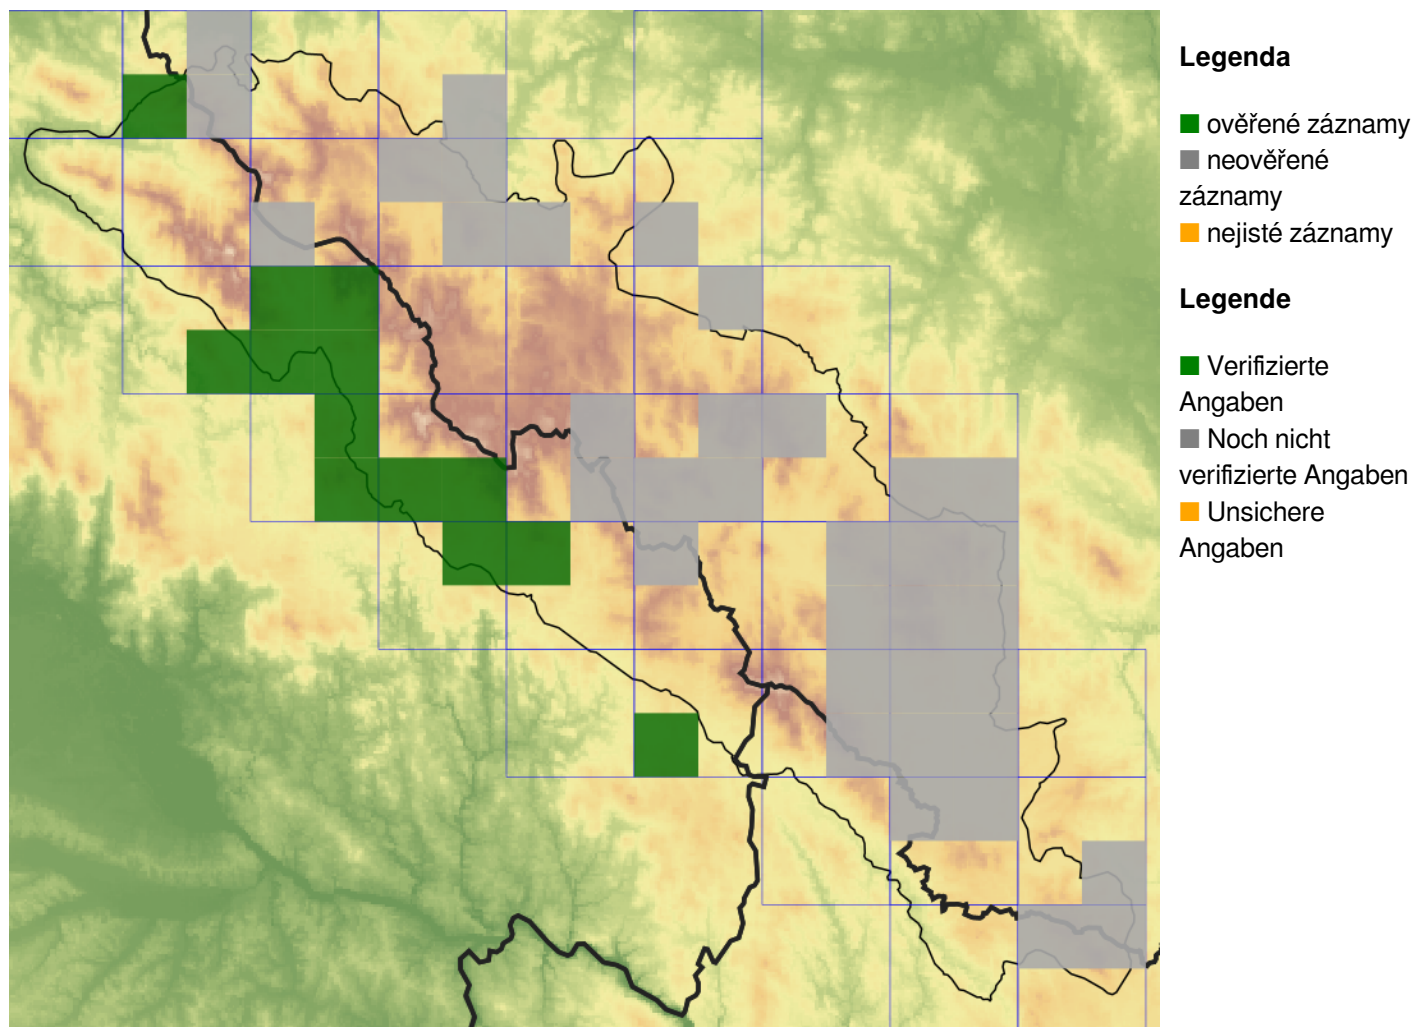

Symphoricarpos albus – pámelník bílý

Původní je v západní části Severní Ameriky, v Evropě je běžně pěstován a přetrvává na místech výsadby nebo se šíří na nová stanoviště. Je řazen mezi invazní druhy středoevropské květeny. Setkáme se s ním v obcích, ruderalizovaných křovinách, podél cest a vodních toků nebo kolem rozvalin zaniklých osad asi do 1000 m n. m.

Symphoricarpos albus – Gewöhnliche Schneebeere

Sie ist ursprünglich im westlichen Teil von Nordamerika, in Europa wird sie gewöhnlich gepflanzt und überdauert in den Pflanzungsstellen oder verbreitet sich auf neue Standorte. Sie wird den invasiven Pflanzensorten der mitteleuropäischen Flora zugeordnet. Man findet sie in Gemeinden, ruderalisierten Stauden, entlang Wege und Wasserläufe oder um Ruinen verschwundener Ortschaften bis eine Meereshöhe von 1000 m.

Ziel ETZ | Cíl EÚS
Freistaat Bayern –
Tschechische Republik
Česká republika –
Svobodný stát Bavorsko
2014 – 2020 (INTERREG V)

FLORA DES
BÖHMERWALDES
KVĚTENA
ŠUMAVY

Mapa rozšíření/Erweiterungskarte

© Květena Šumavy/Flora des Böhmerwaldes 15/06/2026

Data o rozšíření rostlin pochází z Databáze české flóry a vegetace ([Pladias](#)), bavorské národní databáze ([AFvB](#)) a nově získaných dat v projektu Květena Šumavy. Data jsou zobrazována v síťové mapě založené na kvadrantech středoevropské mapovací sítě 5 × 3 zeměpisné minuty (ca. 5,5 × 5,9 km).