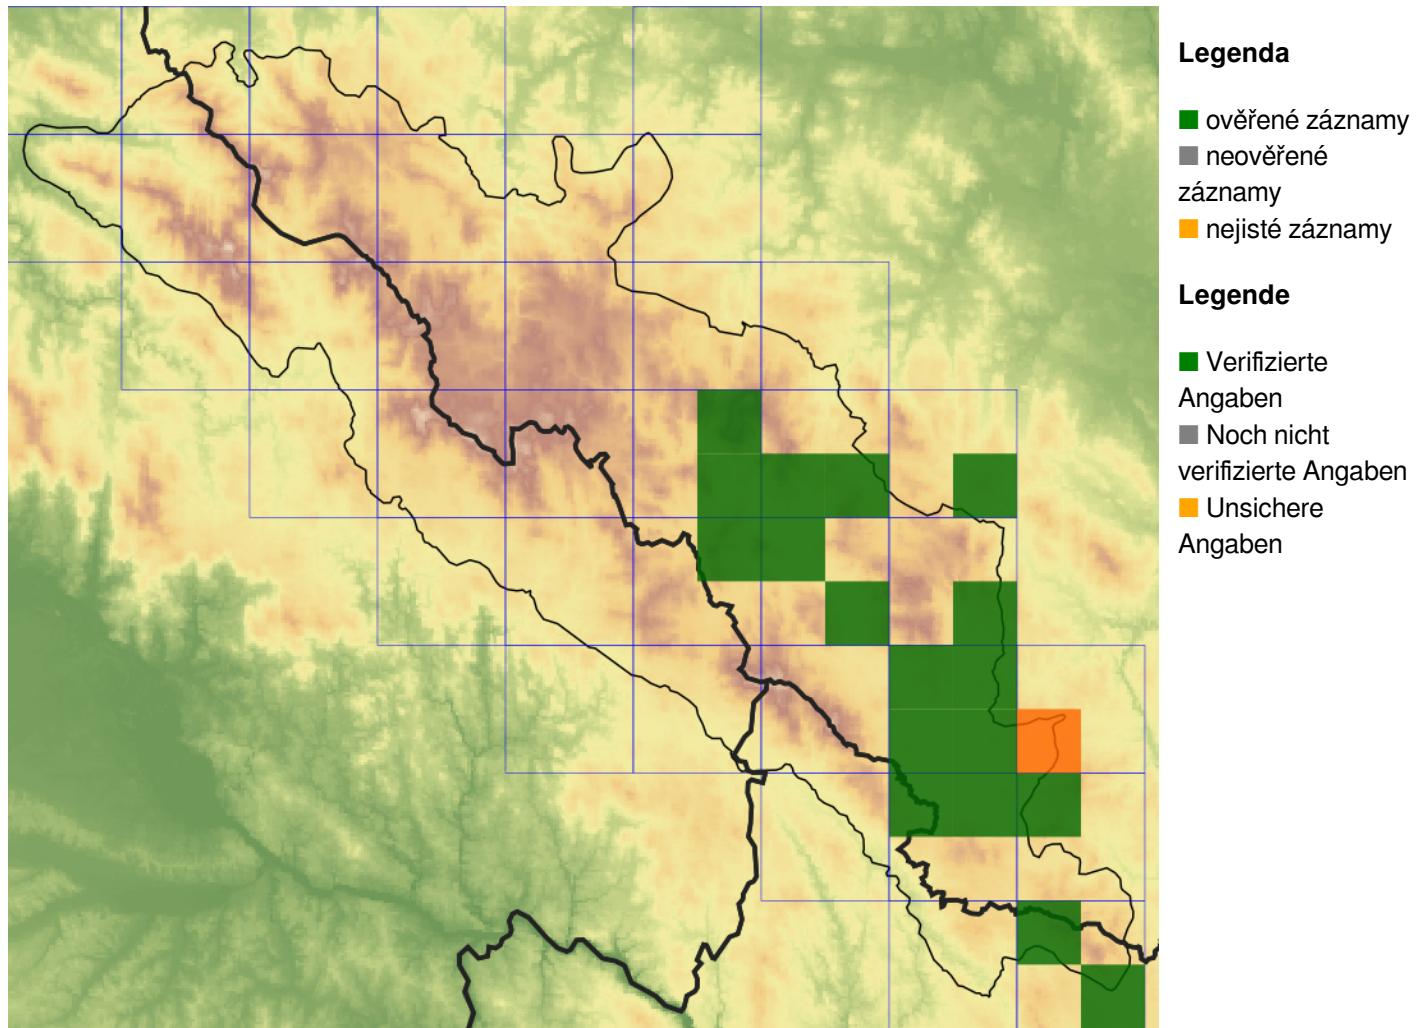

***Stellaria longifolia* – ptačinec dlouholistý**

Tento boreokontinentální druh je vázán především na rašelinné lesy a vlhké louky. Na Šumavě se vyskytuje roztroušeně jen v Hornovltavské kotlině a ojedinělá naleziště jsou v přilehlých územích Želnavské a Boubínsko-stožecké hornatiny. Nejdále k severozápadu zasahují lokality u Vlčích Jam (Vondrák in Procházka & Kovářiková 1999) a v masivu Boubína, kde druh dosahuje maxima výškového rozšíření (1100 m) na Šumavě i v celé České republice (Hrouda & Skalický in Slavík 1984).

***Stellaria longifolia* – Langblättrige Sternmiere**

Diese boreokontinentale Art ist vor allem an Torfwälder und nasse Wiesen gebunden. Im Böhmerwald kommt sie zerstreut im Ober-Moldau Tal vor. Vereinzelte Wuchsorte kann man auch in den angrenzenden Gebieten von Želnavské a Boubínsko-stožecké hornatiny finden. Am weitesten im Nordwesten liegen die Vorkommen bei der Ortschaft Vlčí Jámy (Vondrák in Procházka & Kovářiková 1999) und im Boubin-Massiv, wo die Arte ihre maximale Höhengrenze in der ganzen Tschechischen Republik erreicht (Hrouda & Skalický in Slavík 1984).

Ziel ETZ | Cíl EÚS
Freistaat Bayern –
Tschechische Republik
Česká republika –
Svobodný stát Bavorsko
2014 – 2020 (INTERREG V)

FLORA DES
BÖHMERWALDES

KVĚTENA
ŠUMAVY

Mapa rozšíření/Erweiterungskarte

© Květena Šumavy/Flora des Böhmerwaldes 22/05/2026

Data o rozšíření rostlin pochází z Databáze české flóry a vegetace ([Pladias](#)), bavorské národní databáze ([AFvB](#)) a nově získaných dat v projektu Květena Šumavy. Data jsou zobrazována v síťové mapě založené na kvadrantech středoevropské mapovací sítě 5 × 3 zeměpisné minuty (ca. 5,5 × 5,9 km).