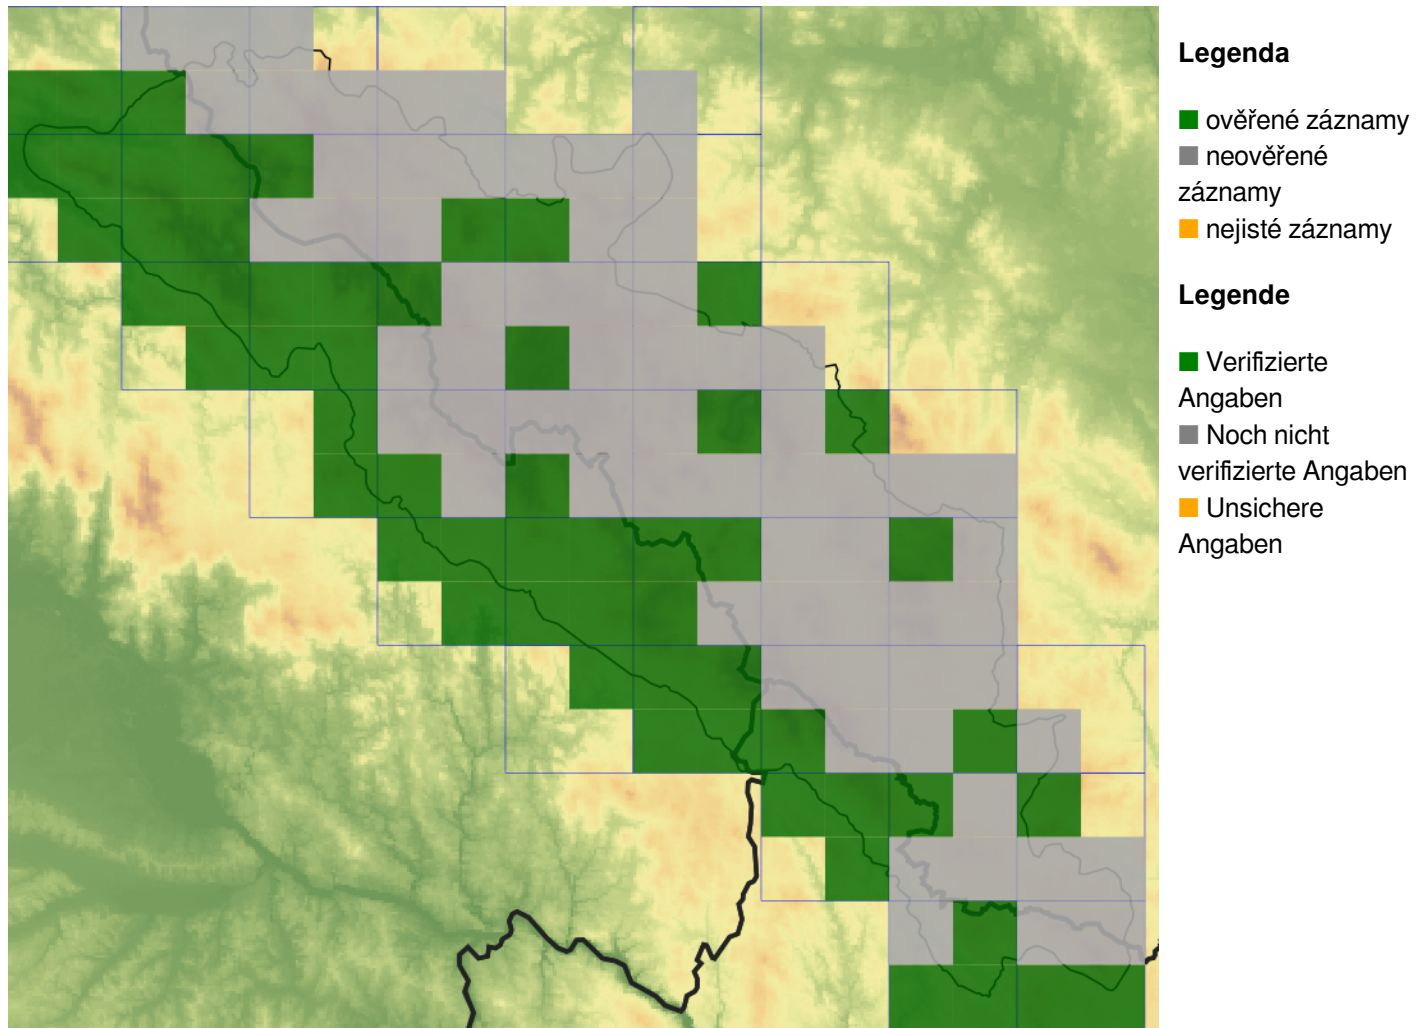

Mapa rozšíření/Erweiterungskarte

© Květena Šumavy/Flora des Böhmerwaldes 15/06/2026

Data o rozšíření rostlin pochází z Databáze české flóry a vegetace ([Pladias](#)), bavorské národní databáze ([AFvB](#)) a nově získaných dat v projektu Květena Šumavy. Data jsou zobrazována v síťové mapě založené na kvadrantech středoevropské mapovací sítě 5 × 3 zeměpisné minuty (ca. 5,5 × 5,9 km).

Die Verbreitungsdaten der Pflanzen stammen aus der Datenbank der Tschechischen Flora und Vegetation ([Pladias](#)), der Datenbank zur Flora von Bayern ([AFvB](#)) und neu erfassten Daten aus dem Projekt Flora des Böhmerwaldes. Angaben zur Verbreitung werden basierend auf dem Kartenraster für Mitteleuropa angegeben, abgeleitet von Quadranten mit 5 × 3 Bogenminuten (ca. 5,5 × 5,9 km).

Evropská unie
Evropský fond pro regionální rozvoj

Ziel ETZ | Cíl EÚS
Freistaat Bayern –
Tschechische Republik
Česká republika –
Svobodný stát Bavorsko
2014 – 2020 (INTERREG V)

FLORA DES
BÖHMERWALDES

KVĚTENA
ŠUMAVY