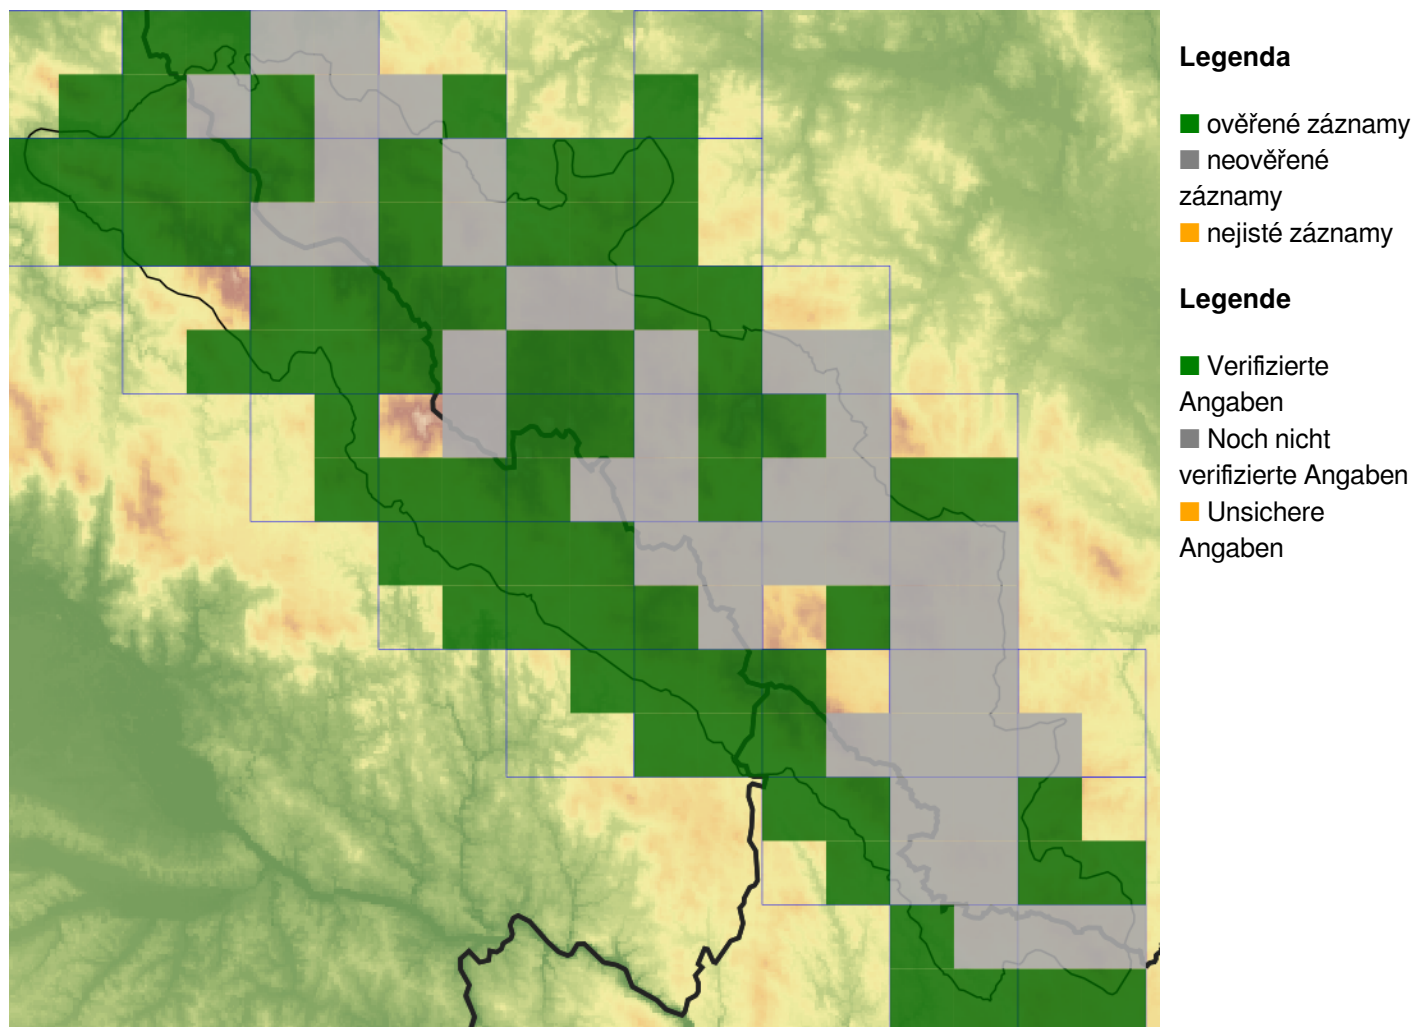

Mapa rozšíření/Erweiterungskarte

© Květena Šumavy/Flora des Böhmerwaldes 20/05/2026

Data o rozšíření rostlin pochází z Databáze české flóry a vegetace ([Pladias](#)), bavorské národní databáze ([AFvB](#)) a nově získaných dat v projektu Květena Šumavy. Data jsou zobrazována v síťové mapě založené na kvadrantech středoevropské mapovací sítě 5 × 3 zeměpisné minuty (ca. 5,5 × 5,9 km).

Die Verbreitungsdaten der Pflanzen stammen aus der Datenbank der Tschechischen Flora und Vegetation ([Pladias](#)), der Datenbank zur Flora von Bayern ([AFvB](#)) und neu erfassten Daten aus dem Projekt Flora des Böhmerwaldes. Angaben zur Verbreitung werden basierend auf dem Kartenraster für Mitteleuropa angegeben, abgeleitet von Quadranten mit 5 × 3 Bogenminuten (ca. 5,5 × 5,9 km).

Evropská unie
Evropský fond pro regionální rozvoj

Ziel ETZ | Cíl EÚS
Freistaat Bayern –
Tschechische Republik
Česká republika –
Svobodný stát Bavorsko
2014 – 2020 (INTERREG V)

FLORA DES
BÖHMERWALDES

KVĚTENA
ŠUMAVY