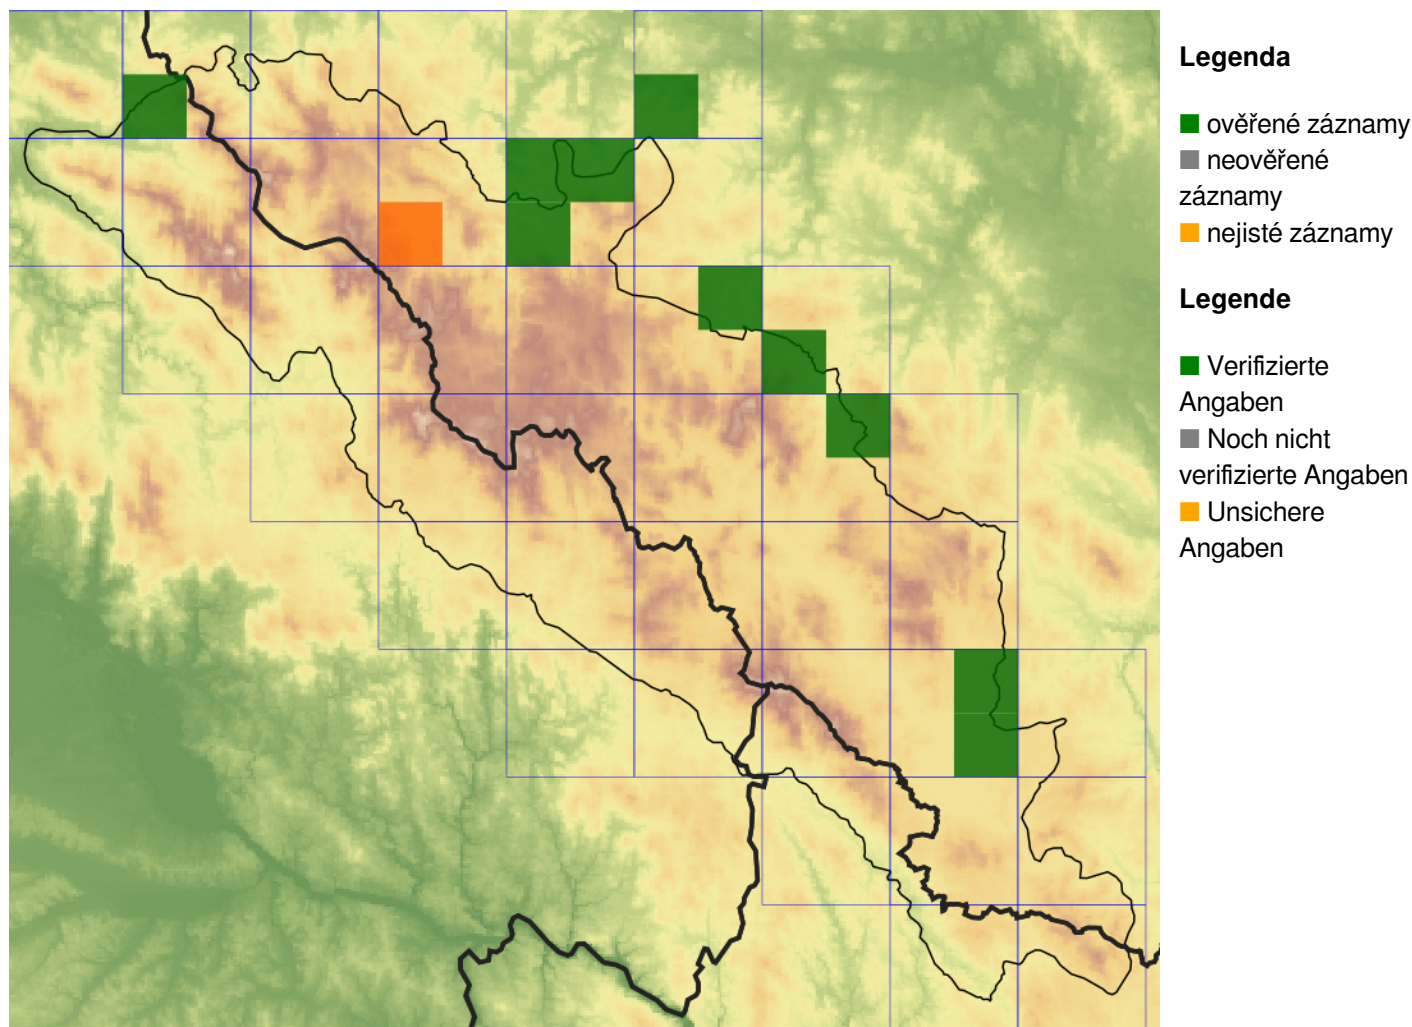

Mapa rozšíření/Erweiterungskarte

© Květena Šumavy/Flora des Böhmerwaldes 21/04/2026

Data o rozšíření rostlin pochází z Databáze české flóry a vegetace ([Pladias](#)), bavorské národní databáze ([AFvB](#)) a nově získaných dat v projektu Květena Šumavy. Data jsou zobrazována v síťové mapě založené na kvadrantech středoevropské mapovací sítě 5 × 3 zeměpisné minuty (ca. 5,5 × 5,9 km).

Die Verbreitungsdaten der Pflanzen stammen aus der Datenbank der Tschechischen Flora und Vegetation ([Pladias](#)), der Datenbank zur Flora von Bayern ([AFvB](#)) und neu erfassten Daten aus dem Projekt Flora des Böhmerwaldes. Angaben zur Verbreitung werden basierend auf dem Kartenraster für Mitteleuropa angegeben, abgeleitet von Quadranten mit 5 × 3 Bogenminuten (ca. 5,5 × 5,9 km).