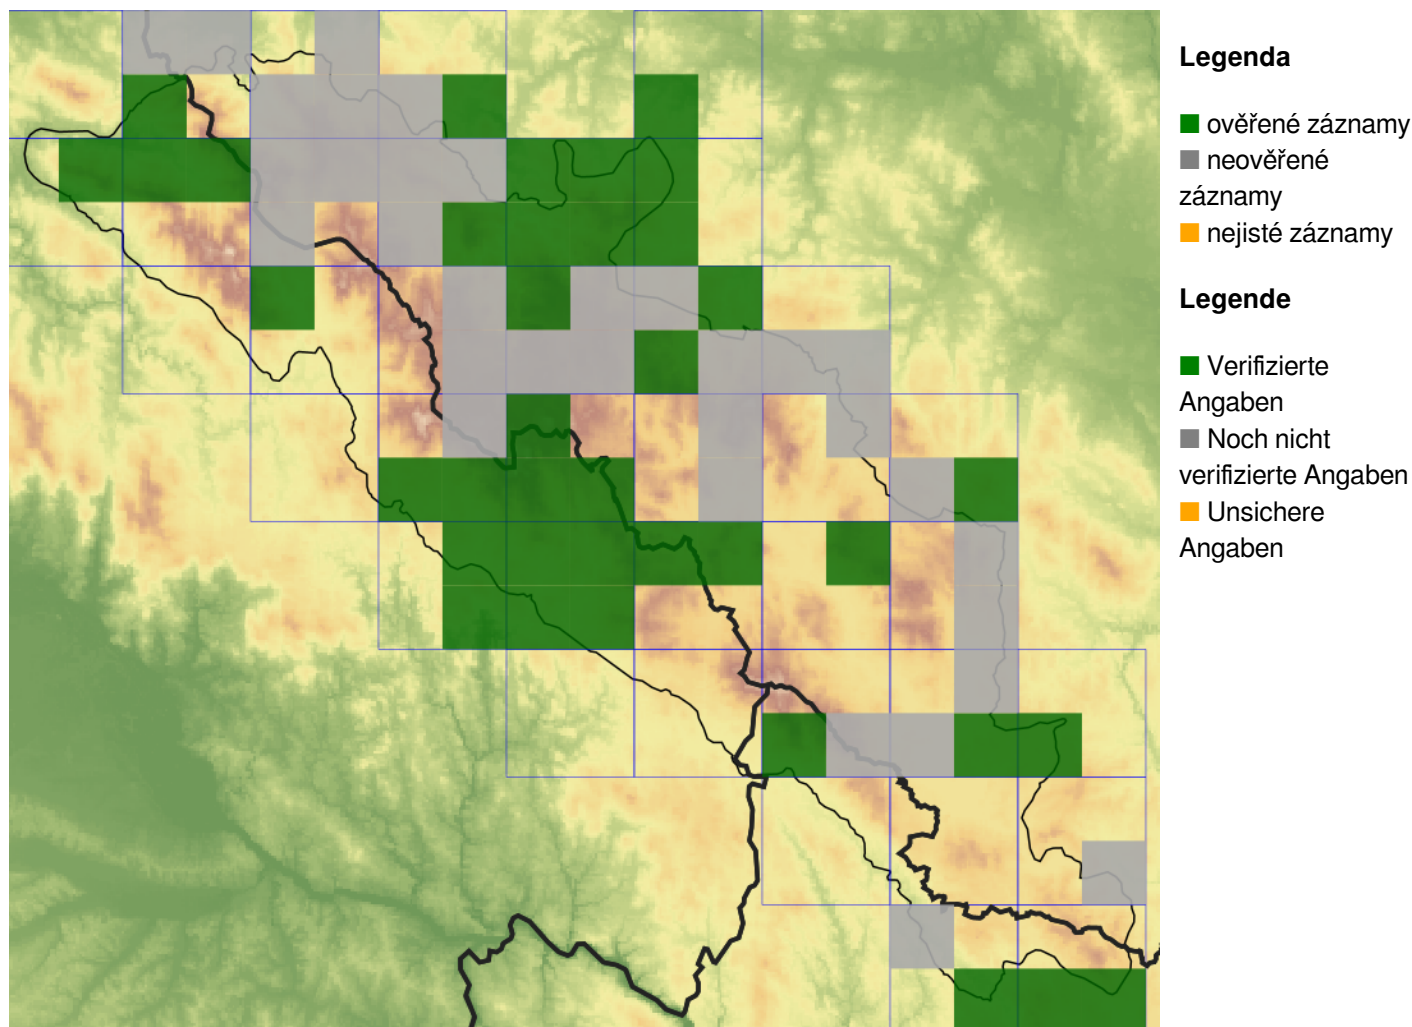

Mapa rozšíření/Erweiterungskarte

© Květena Šumavy/Flora des Böhmerwaldes 15/06/2026

Data o rozšíření rostlin pochází z Databáze české flóry a vegetace ([Pladias](#)), bavorské národní databáze ([AFvB](#)) a nově získaných dat v projektu Květena Šumavy. Data jsou zobrazována v síťové mapě založené na kvadrantech středoevropské mapovací sítě 5 × 3 zeměpisné minuty (ca. 5,5 × 5,9 km).

Die Verbreitungsdaten der Pflanzen stammen aus der Datenbank der Tschechischen Flora und Vegetation ([Pladias](#)), der Datenbank zur Flora von Bayern ([AFvB](#)) und neu erfassten Daten aus dem Projekt Flora des Böhmerwaldes. Angaben zur Verbreitung werden basierend auf dem Kartenraster für Mitteleuropa angegeben, abgeleitet von Quadranten mit 5 × 3 Bogenminuten (ca. 5,5 × 5,9 km).

Evropská unie
Evropský fond pro regionální rozvoj

Ziel ETZ | Cíl EÚS
Freistaat Bayern –
Tschechische Republik
Česká republika –
Svobodný stát Bavorsko
2014 – 2020 (INTERREG V)