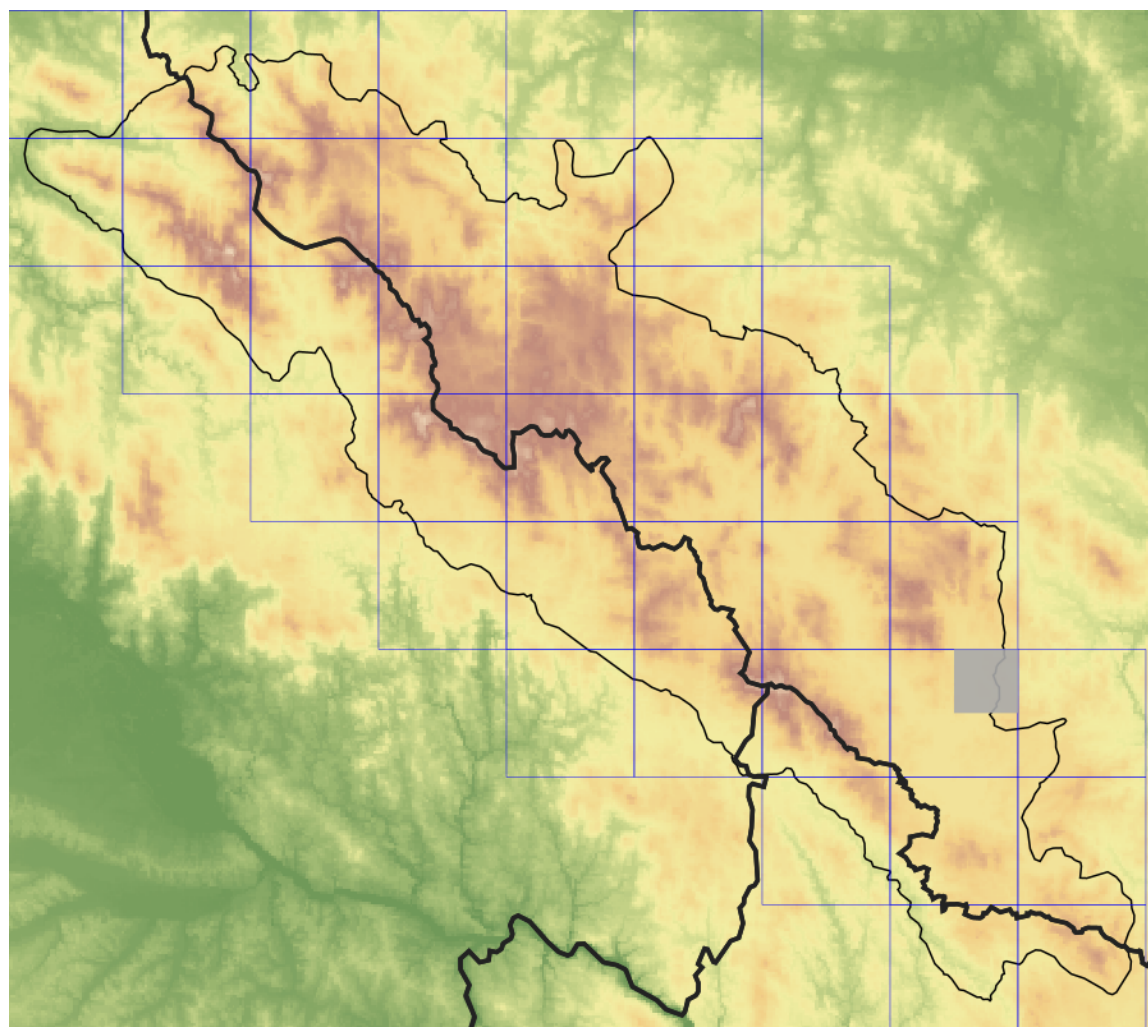

Ligularia sibirica – popelivka sibiřská

Eurasijský druh s areálem od střední Francie až po Dálný Východ a Japonsko. V západní části areálu se vyskytuje velmi ostrůvkovitě. Jedinou lokalitu popelivky na celé Šumavě našel Stanislav Kučera teprve v roce 1984. Objevil nevelkou populaci na severním břehu rybníka Olšina, kterou později nezávisle objevil také A. Pavlíčko (Kučera et Pavlíčko 1998). Ač je někdy původnost tohoto výskytu zpochybňována (Hendrych 2003, Slavík 2004), ekologické podmínky lokality velmi dobře odpovídají podmínkám v jiných částech areálu a výskyt původní být může. U rybníka Olšina roste na světlíně v rašelinném lese, je závislá na vysoké hladině podzemní vody, ale nesnáší ani vyschnutí, ani přílišné přemokření, ustupuje i po posečení. Popelivka sibiřská je chráněna legislativou Evropské unie a její populace je každý rok monitorována (Vydrová 2013).

Ligularia sibirica –

Eurasijský druh s areálem od střední Francie až po Dálný Východ a Japonsko. V západní části areálu se vyskytuje velmi ostrůvkovitě. Jedinou lokalitu popelivky na celé Šumavě našel Stanislav Kučera teprve v roce 1984. Objevil nevelkou populaci na severním břehu rybníka Olšina, kterou později nezávisle objevil také A. Pavlíčko (Kučera et Pavlíčko 1998). Ač je někdy původnost tohoto výskytu zpochybňována (Hendrych 2003, Slavík 2004), ekologické podmínky lokality velmi dobře odpovídají podmínkám v jiných částech areálu a výskyt původní být může. U rybníka Olšina roste na světlíně v rašelinném lese, je závislá na vysoké hladině podzemní vody, ale nesnáší ani vyschnutí, ani přílišné přemokření, ustupuje i po posečení. Popelivka sibiřská je chráněna legislativou Evropské unie a její populace je každý rok monitorována (Vydrová 2013).

Ziel ETZ | Cíl EÚS
Freistaat Bayern –
Tschechische Republik
Česká republika –
Svobodný stát Bavorsko
2014 – 2020 (INTERREG V)

FLORA DES
BÖHMERWALDES
KVĚTENA
ŠUMAVY

Mapa rozšíření/Erweiterungskarte

Legenda