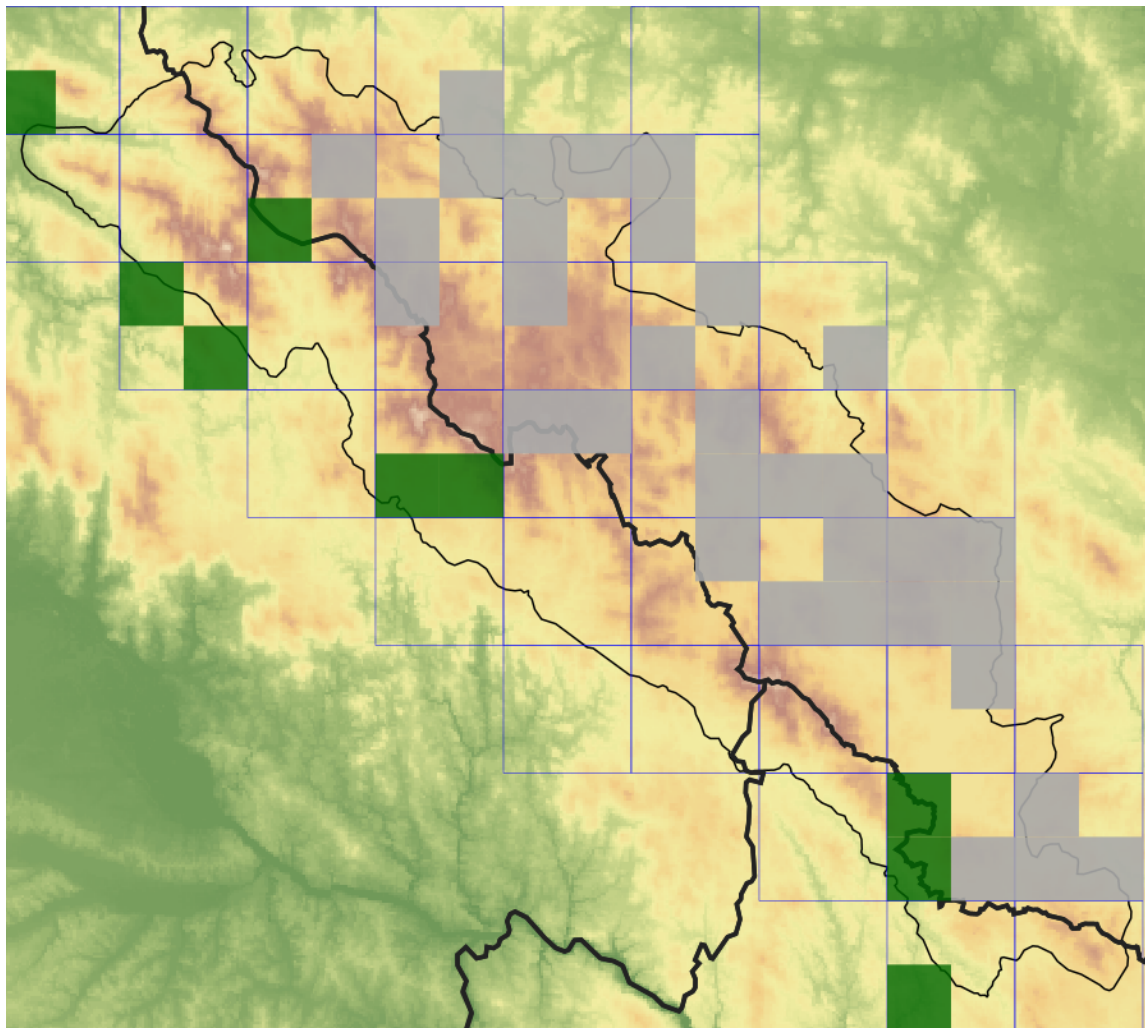

Lathyrus sylvestris – hrachor lesní

Areál hrachoru lesního sahá na západ po jižní Anglii, na sever po jižní Švédsko, na východ po střední a jižní Rusko; v jižní Evropě druh víceméně chybí. Tento druh s těžištěm výskytu v termofytiku a mezofytiku se na Šumavě vyskytuje pouze roztroušeně až vzácně. Většinou se jedná o druhotné výskyty podél cest, silnic a železnice. Kromě okrajů komunikací se s ním můžeme setkat i v křovinách, světlých lesích, lesních lemech, na pasekách a sutích. Roste na kyprých půdách různé hloubky, často kamenitých, kyselých i bazických.

Nejvyšší výskyt: 1260 m n. m.

Lathyrus sylvestris – Gewöhnliche Wald-Platterbse, Wald-Platterbse

Das Areal der Wald-Platterbse reicht im Westen nach Südeuropa, im Norden nach Südschweden, im Osten nach Mittel- und Südrussland; in Südeuropa fehlt die Art mehr oder weniger. Diese Art mit dem Schwerpunkt des Vorkommens im Thermophytikum und Mesophytikum kommt im Böhmerwald nur zerstreut bis selten vor. Meistens handelt es sich um sekundäre Vorkommen entlang Wege, Straßen und Bahnstrecken. Außer Straßenrändern findet man sie auch in Stauden, lichten Wäldern, Waldsäumen, auf Holzschlägen und Schuttstellen. Sie wächst auf lockeren Böden unterschiedlicher Tiefe, die oft steinig, sauer sowie basisch sind.

Nejvyšší výskyt: 1260 m n. m.

Červený seznam Šumavy/Rote Liste des Böhmerwaldes

LC (Least Concern/Neohrožené/Nicht gefährdet)

Literatura/Literatur

**Europäische Union
Evropská unie**
Europäischer Fonds für
regionale Entwicklung
Evropský fond pro
regionální rozvoj

Ziel ETZ | Cíl EÚS
Freistaat Bayern –
Tschechische Republik
Česká republika –
Svobodný stát Bavorsko
2014 – 2020 (INTERREG V)

FLORA DES
BÖHMERWALDES

KVĚTENA
ŠUMAVY

Mapa rozšíření/Erweiterungskarte

Legenda