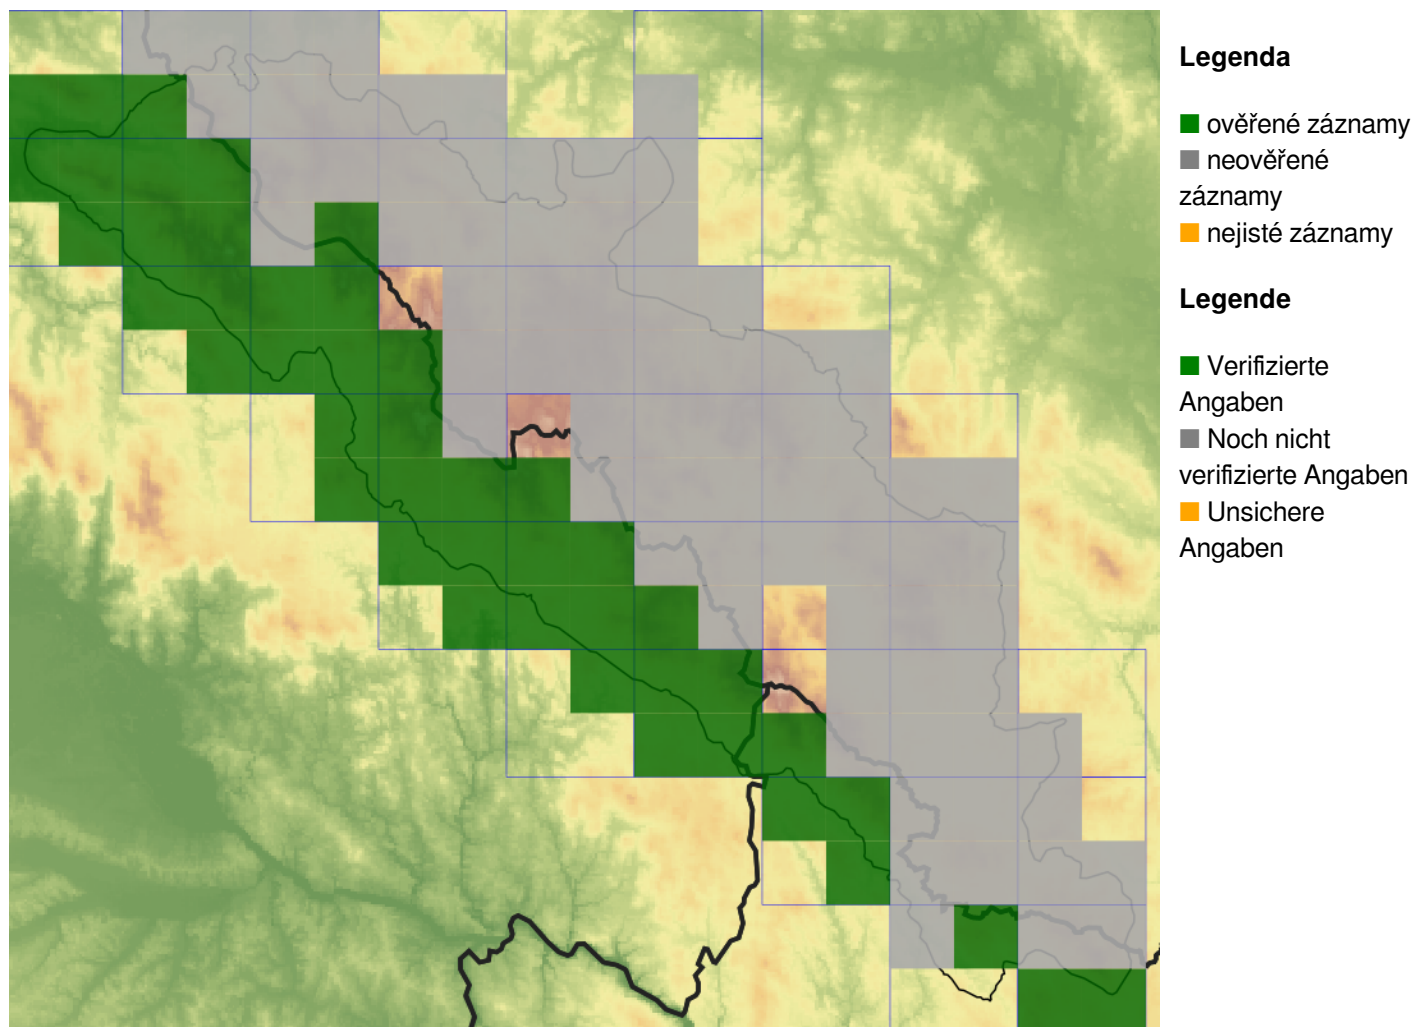

Mapa rozšíření/Erweiterungskarte

© Květena Šumavy/Flora des Böhmerwaldes 21/04/2026

Data o rozšíření rostlin pochází z Databáze české flóry a vegetace ([Pladias](#)), bavorské národní databáze ([AFvB](#)) a nově získaných dat v projektu Květena Šumavy. Data jsou zobrazována v síťové mapě založené na kvadrantech středoevropské mapovací sítě 5 × 3 zeměpisné minuty (ca. 5,5 × 5,9 km).

Die Verbreitungsdaten der Pflanzen stammen aus der Datenbank der Tschechischen Flora und Vegetation ([Pladias](#)), der Datenbank zur Flora von Bayern ([AFvB](#)) und neu erfassten Daten aus dem Projekt Flora des Böhmerwaldes. Angaben zur Verbreitung werden basierend auf dem Kartenraster für Mitteleuropa angegeben, abgeleitet von Quadranten mit 5 × 3 Bogenminuten (ca. 5,5 × 5,9 km).