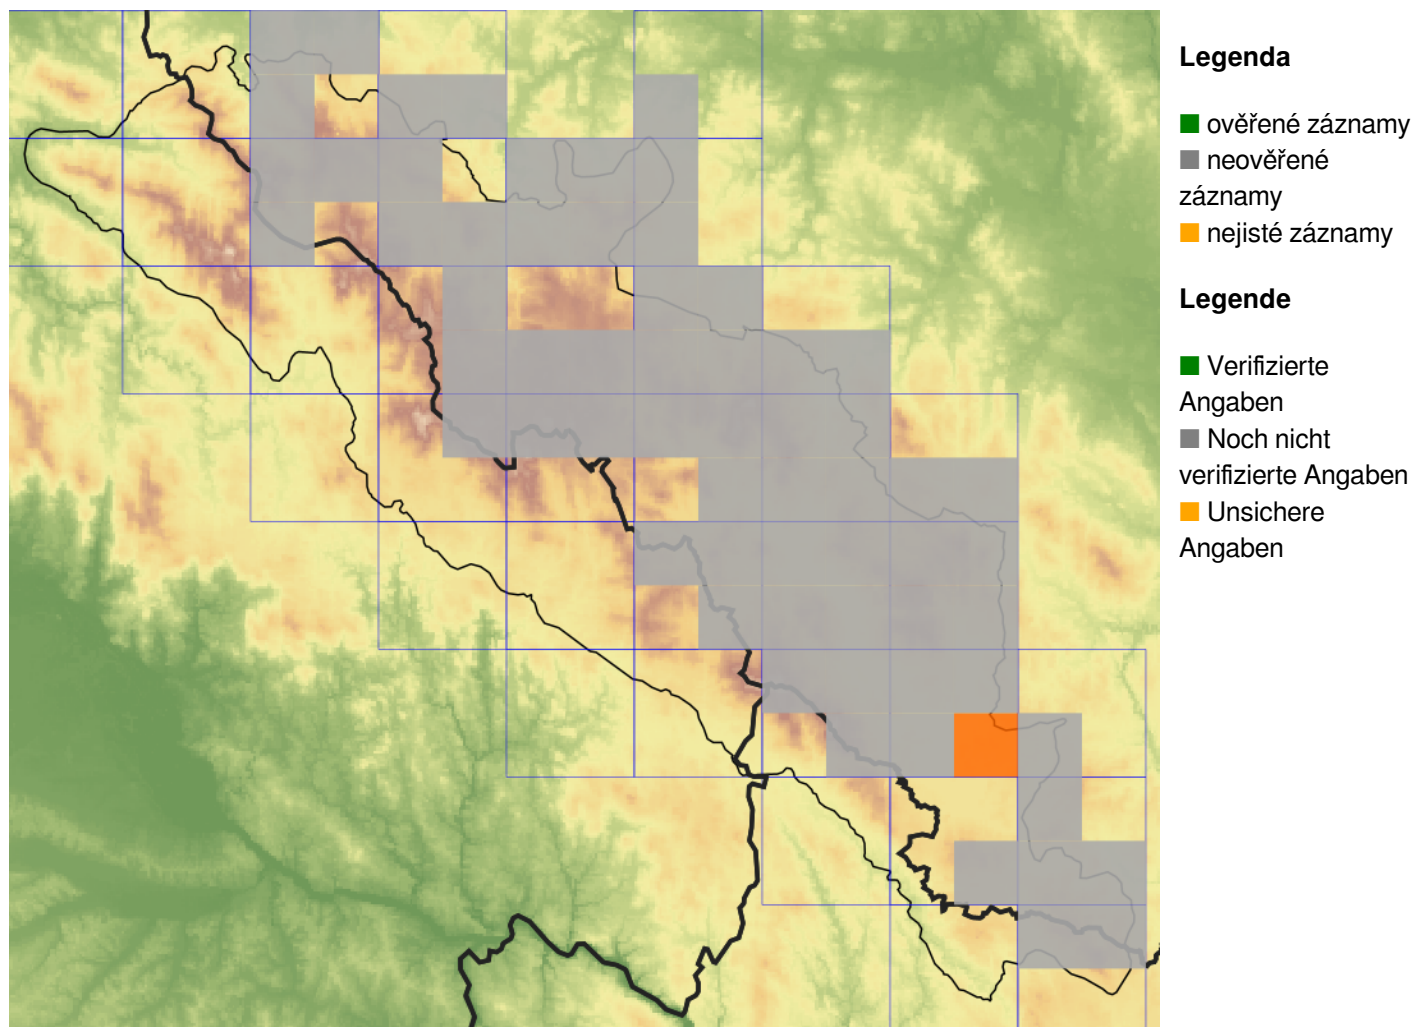

***Festuca ovina s. l.* – košťava ovčí**

***Festuca ovina s. l.* – Echter Schaf-Schwingel**

Červený seznam Šumavy/Rote Liste des Böhmerwaldes

Literatura/Literatur

**Europäische Union
Evropská unie**
Europäischer Fonds für
regionale Entwicklung
Evropský fond pro
regionální rozvoj

Ziel ETZ | Cíl EÚS
Freistaat Bayern –
Tschechische Republik
Česká republika –
Svobodný stát Bavorsko
2014 – 2020 (INTERREG V)

FLORA DES
BÖHMERWALDES

KVĚTENA
ŠUMAVY

Mapa rozšíření/Erweiterungskarte

© Květena Šumavy/Flora des Böhmerwaldes 24/04/2026

Data o rozšíření rostlin pochází z Databáze české flóry a vegetace ([Pladias](#)), bavorské národní databáze ([AFvB](#)) a nově získaných dat v projektu Květena Šumavy. Data jsou zobrazována v síťové mapě založené na kvadrantech středoevropské mapovací sítě 5 × 3 zeměpisné minuty (ca. 5,5 × 5,9 km).

Die Verbreitungsdaten der Pflanzen stammen aus der Datenbank der Tschechischen Flora und Vegetation ([Pladias](#)), der Datenbank zur Flora von Bayern ([AFvB](#)) und neu erfassten Daten aus dem Projekt Flora des Böhmerwaldes. Angaben zur Verbreitung werden basierend auf dem Kartenraster für Mitteleuropa angegeben, abgeleitet von Quadranten mit 5 × 3 Bogenminuten (ca. 5,5 × 5,9 km).