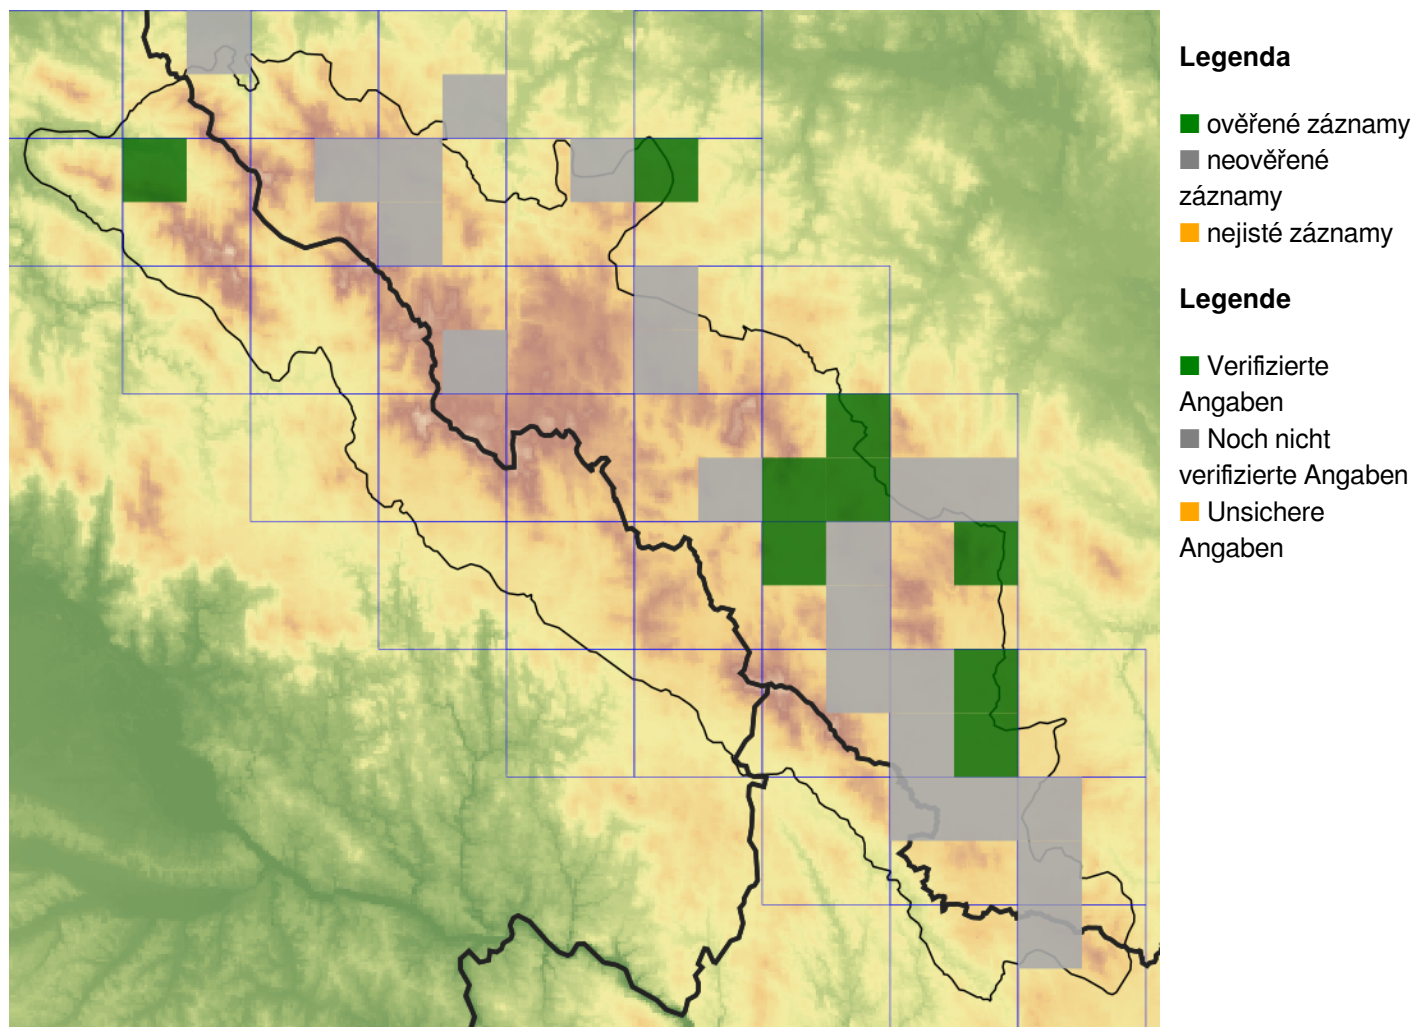

Eleocharis palustris – bahnička mokřadní, bahnička bahenní

viz *Eleocharis palustris* subsp. *waltersii*

[link](#)

Eleocharis palustris – Gewöhnliche Sumpfbirse

siehe *Eleocharis palustris* subsp. *waltersii*

[link](#)

Červený seznam Šumavy/Rote Liste des Böhmerwaldes

Literatura/Literatur

**Europäische Union
Evropská unie**
Europäischer Fonds für
regionale Entwicklung
Evropský fond pro
regionální rozvoj

Ziel ETZ | Cíl EÚS
Freistaat Bayern –
Tschechische Republik
Česká republika –
Svobodný stát Bavorsko
2014 – 2020 (INTERREG V)

Mapa rozšíření/Erweiterungskarte

© Květena Šumavy/Flora des Böhmerwaldes 21/04/2026

Data o rozšíření rostlin pochází z Databáze české flóry a vegetace ([Pladias](#)), bavorské národní databáze ([AFvB](#)) a nově získaných dat v projektu Květena Šumavy. Data jsou zobrazována v síťové mapě založené na kvadrantech středoevropské mapovací sítě 5 × 3 zeměpisné minuty (ca. 5,5 × 5,9 km).

Die Verbreitungsdaten der Pflanzen stammen aus der Datenbank der Tschechischen Flora und Vegetation ([Pladias](#)), der Datenbank zur Flora von Bayern ([AFvB](#)) und neu erfassten Daten aus dem Projekt Flora des Böhmerwaldes. Angaben zur Verbreitung werden basierend auf dem Kartenraster für Mitteleuropa angegeben, abgeleitet von Quadranten mit 5 × 3 Bogenminuten (ca. 5,5 × 5,9 km).