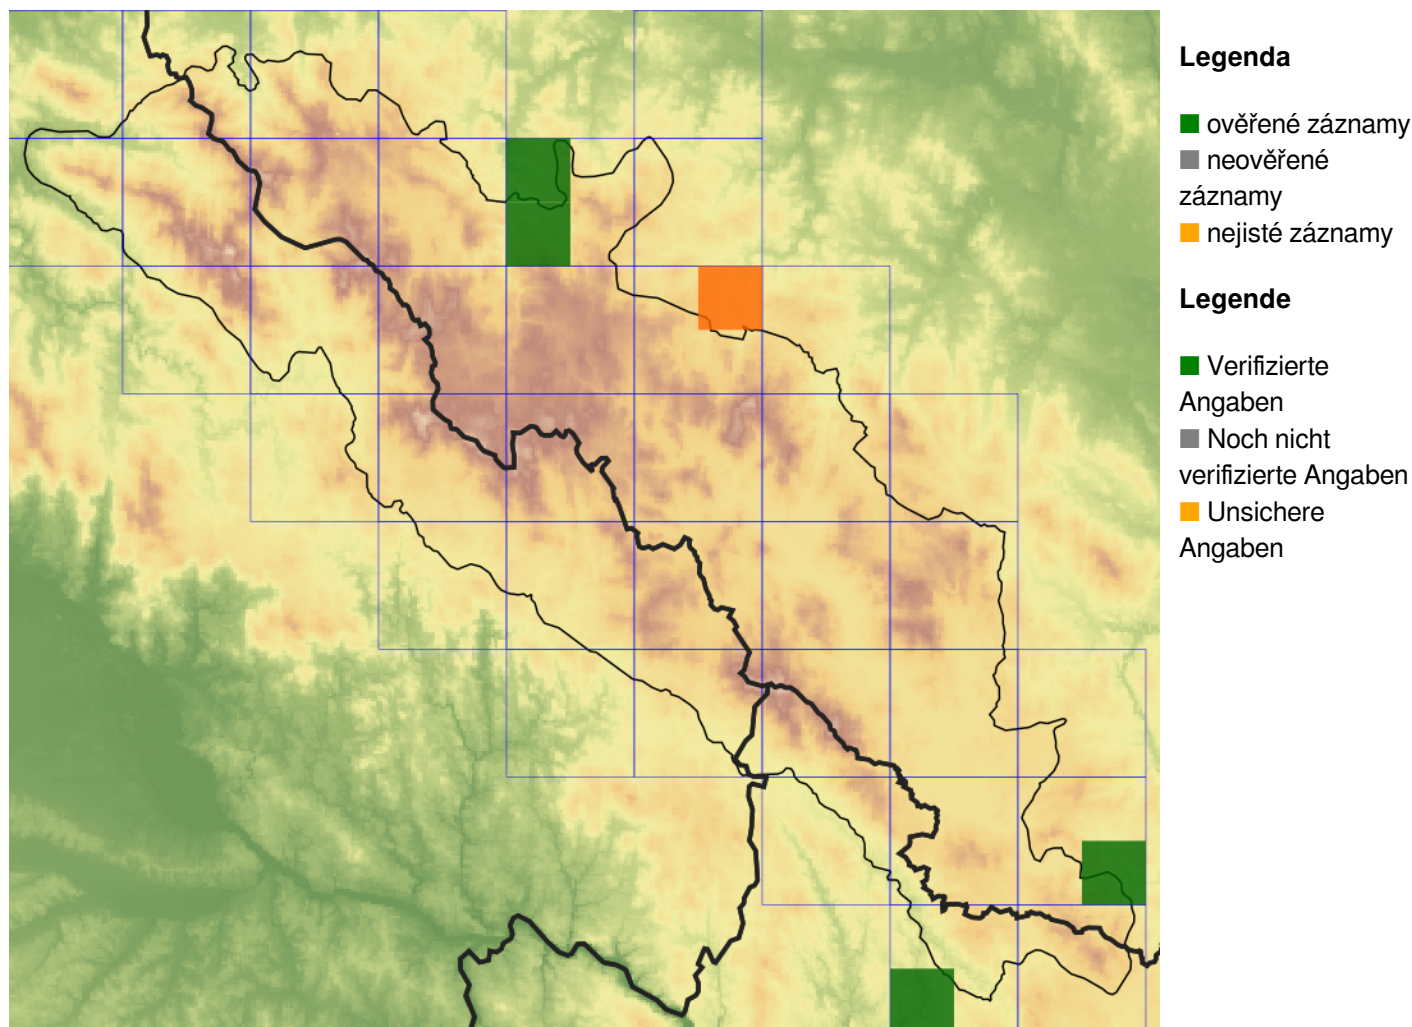

Mapa rozšíření/Erweiterungskarte

© Květena Šumavy/Flora des Böhmerwaldes 23/04/2026

Data o rozšíření rostlin pochází z Databáze české flóry a vegetace ([Pladias](#)), bavorské národní databáze ([AFvB](#)) a nově získaných dat v projektu Květena Šumavy. Data jsou zobrazována v síťové mapě založené na kvadrantech středoevropské mapovací sítě 5 × 3 zeměpisné minuty (ca. 5,5 × 5,9 km).

Die Verbreitungsdaten der Pflanzen stammen aus der Datenbank der Tschechischen Flora und Vegetation ([Pladias](#)), der Datenbank zur Flora von Bayern ([AFvB](#)) und neu erfassten Daten aus dem Projekt Flora des Böhmerwaldes. Angaben zur Verbreitung werden basierend auf dem Kartenraster für Mitteleuropa angegeben, abgeleitet von Quadranten mit 5 × 3 Bogenminuten (ca. 5,5 × 5,9 km).