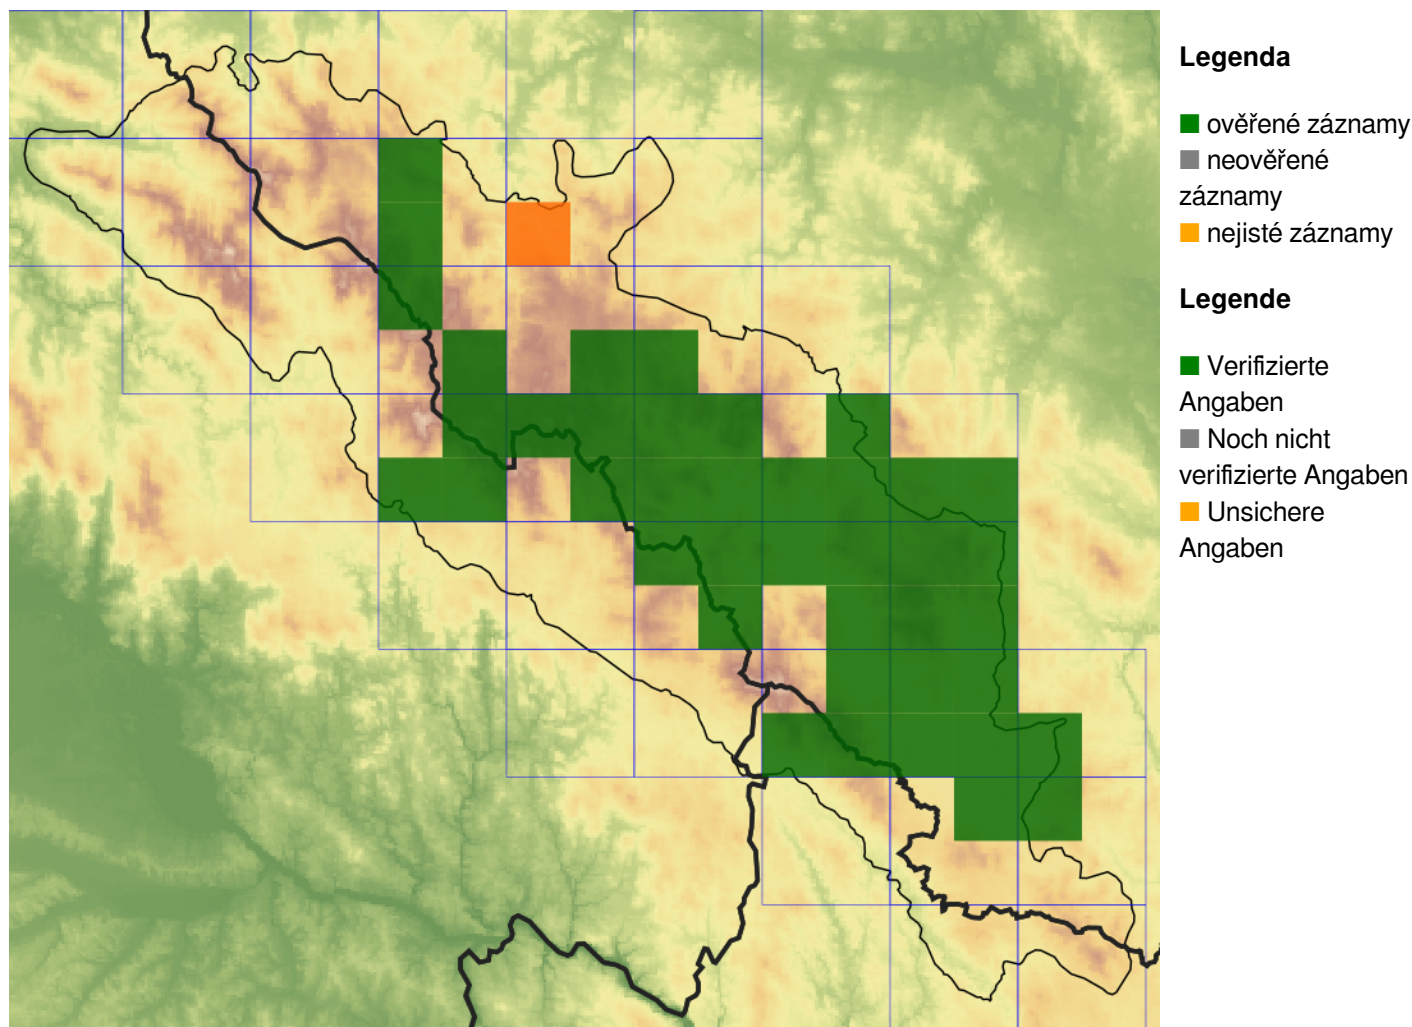

Salix pentandra – vrba pětimužná

Menší strom nebo větší keř, který se vyskytuje na okrajích rašelinišť, na březích rybníků a nivních tůň, a v křovitých břehových porostech vodních toků. Na Šumavě je poměrně hojná v Hornovltavské kotlině, v ostatních částech pohoří se vyskytuje roztroušené až vzácně do nadmořské výšky asi 1000 m. Jde o jedinou naši vrbu, která kvete v časném létě. Její semena dozrávají na podzim a často se rozlétají až s příchodem jara (Chmelař et Koblížek 1990).

Salix pentandra – Lorbeer-Weide

Menší strom nebo větší keř, který se vyskytuje na okrajích rašelinišť, na březích rybníků a nivních tůň, a v křovitých břehových porostech vodních toků. Na Šumavě je poměrně hojná v Hornovltavské kotlině, v ostatních částech pohoří se vyskytuje roztroušené až vzácně do nadmořské výšky asi 1000 m. Jde o jedinou naši vrbu, která kvete v časném létě. Její semena dozrávají na podzim a často se rozlétají až s příchodem jara (Chmelař et Koblížek 1990).

Červený seznam Šumavy/Rote Liste des Böhmerwaldes

LC (Least Concern/Neohrožené/Nicht gefährdet)

Literatura/Literatur

**Europäische Union
Evropská unie**
Europäischer Fonds für
regionale Entwicklung
Evropský fond pro
regionální rozvoj

Ziel ETZ | Cíl EÚS
Freistaat Bayern –
Tschechische Republik
Česká republika –
Svobodný stát Bavorsko
2014 – 2020 (INTERREG V)

**FLORA DES
BÖHMERWALDES** **KVĚTENA
ŠUMAVY**

Mapa rozšíření/Erweiterungskarte