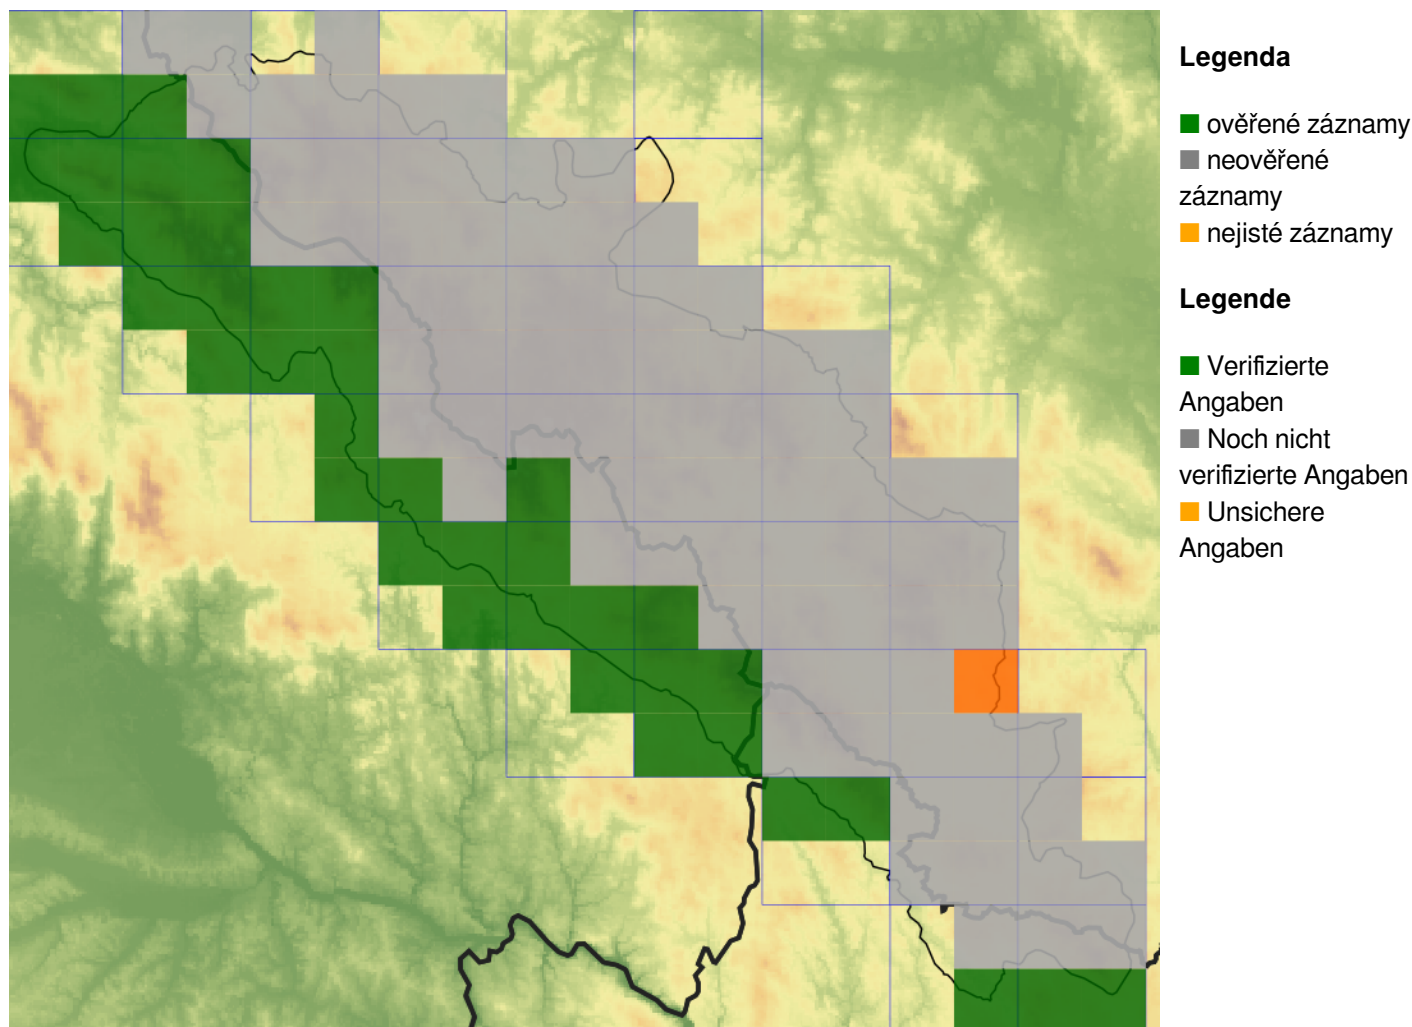

***Salix aurita* – vrba ušatá**

Nejhojnější keřovitá vrba na Šumavě s celkově suboceánickým evropským areálem. Vyskytuje se v celém pohoří na mokřích loukách, prameništích, okrajích rašelinišť, vlhkých lesních okrajích, podél potoků a ve vlhkých příkopech cest.

***Salix aurita* – Ohr-Weide**

Nejhojnější keřovitá vrba na Šumavě s celkově suboceánickým evropským areálem. Vyskytuje se v celém pohoří na mokřích loukách, prameništích, okrajích rašelinišť, vlhkých lesních okrajích, podél potoků a ve vlhkých příkopech cest.

Červený seznam Šumavy/Rote Liste des Böhmerwaldes

LC (Least Concern/Neohrožené/Nicht gefährdet)

Literatura/Literatur

**Europäische Union
Evropská unie**
Europäischer Fonds für
regionale Entwicklung
Evropský fond pro
regionální rozvoj

Ziel ETZ | Cíl EÚS
Freistaat Bayern –
Tschechische Republik
Česká republika –
Svobodný stát Bavorsko
2014 – 2020 (INTERREG V)

 **KVĚTENA
ŠUMAVY**
FLORA DES
BÖHMERWALDES

Mapa rozšíření/Erweiterungskarte

© Květena Šumavy/Flora des Böhmerwaldes 21/04/2026