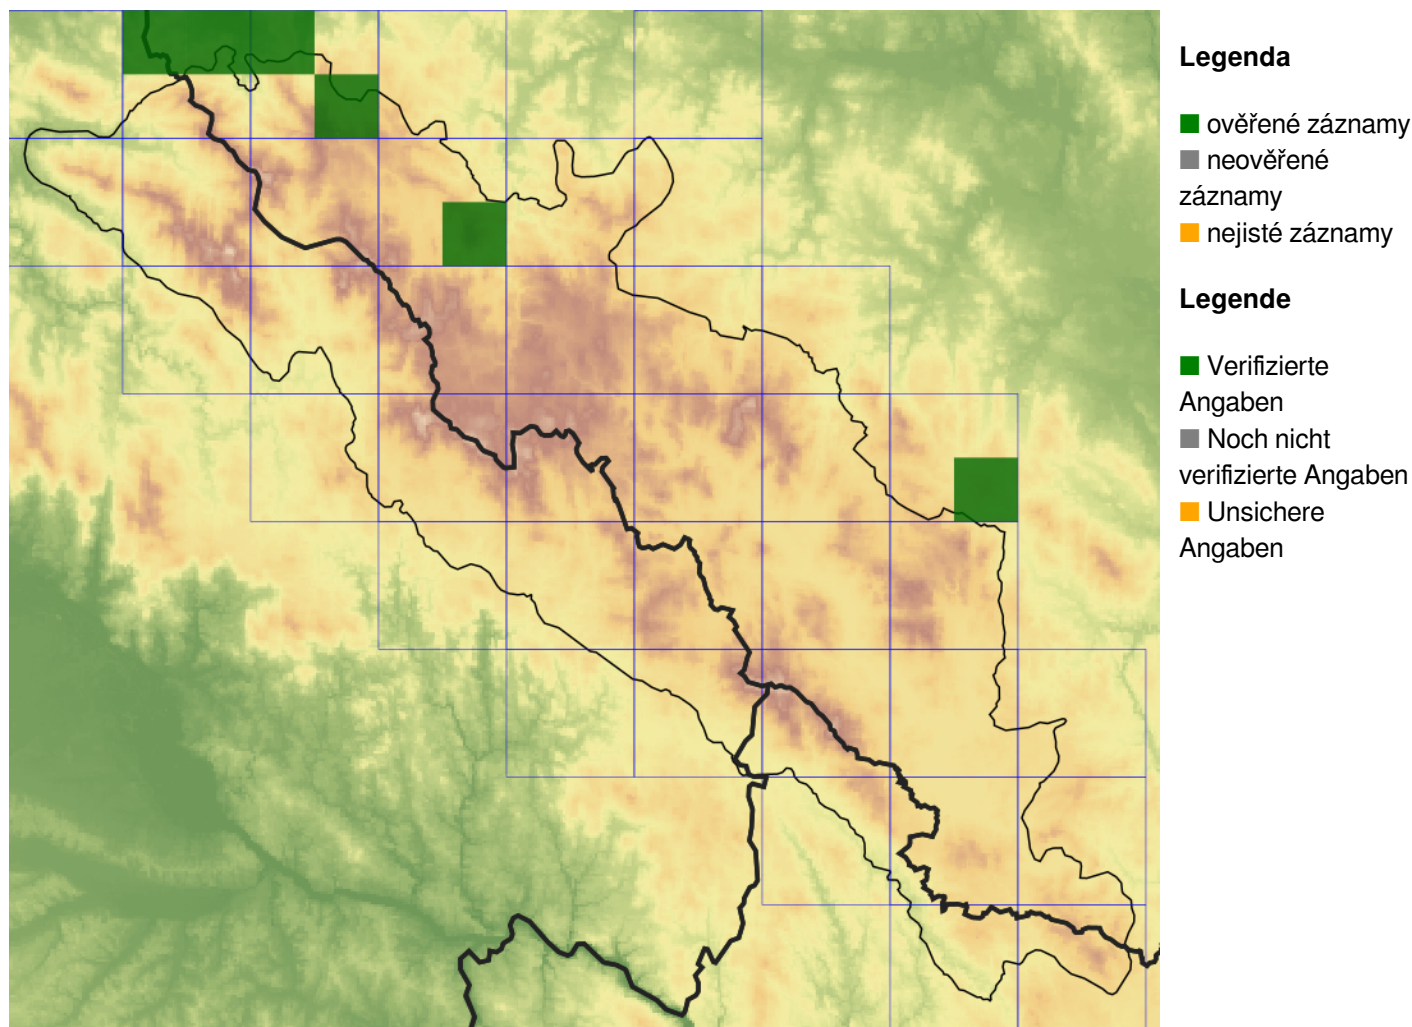

Mapa rozšíření/Erweiterungskarte

© Květena Šumavy/Flora des Böhmerwaldes 21/04/2026

Data o rozšíření rostlin pochází z Databáze české flóry a vegetace ([Pladias](#)), bavorské národní databáze ([AFvB](#)) a nově získaných dat v projektu Květena Šumavy. Data jsou zobrazována v síťové mapě založené na kvadrantech středoevropské mapovací sítě 5 × 3 zeměpisné minuty (ca. 5,5 × 5,9 km).

Die Verbreitungsdaten der Pflanzen stammen aus der Datenbank der Tschechischen Flora und Vegetation ([Pladias](#)), der Datenbank zur Flora von Bayern ([AFvB](#)) und neu erfassten Daten aus dem Projekt Flora des Böhmerwaldes. Angaben zur Verbreitung werden basierend auf dem Kartenraster für Mitteleuropa angegeben, abgeleitet von Quadranten mit 5 × 3 Bogenminuten (ca. 5,5 × 5,9 km).