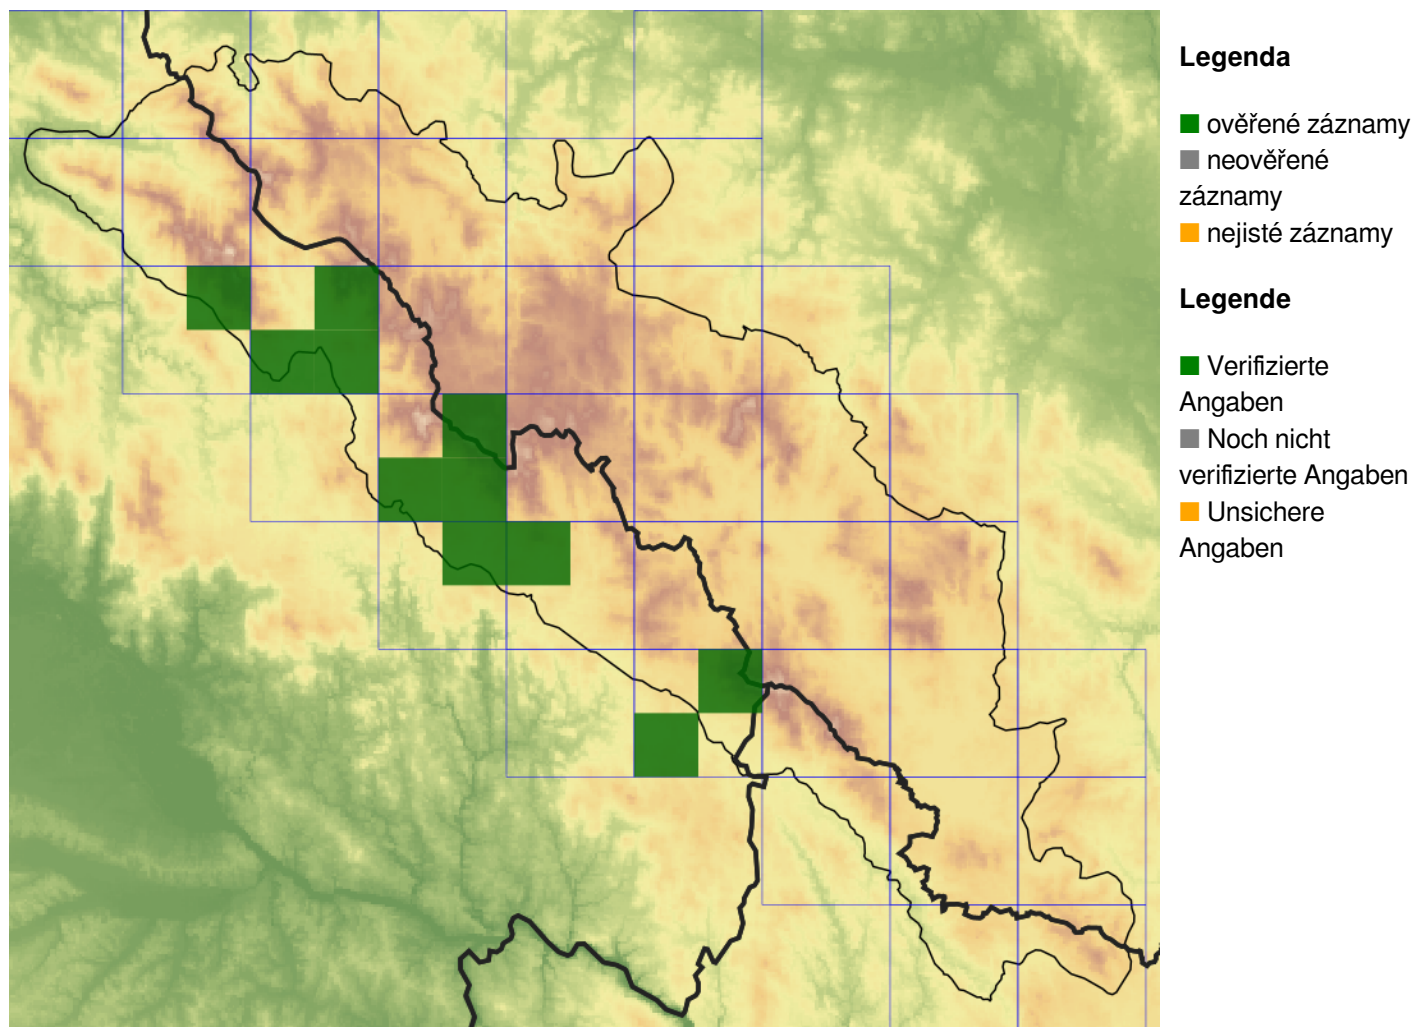

Mapa rozšíření/Erweiterungskarte

© Květena Šumavy/Flora des Böhmerwaldes 21/04/2026

Data o rozšíření rostlin pochází z Databáze české flóry a vegetace ([Pladias](#)), bavorské národní databáze ([AFvB](#)) a nově získaných dat v projektu Květena Šumavy. Data jsou zobrazována v síťové mapě založené na kvadrantech středoevropské mapovací sítě 5 × 3 zeměpisné minuty (ca. 5,5 × 5,9 km).

Die Verbreitungsdaten der Pflanzen stammen aus der Datenbank der Tschechischen Flora und Vegetation ([Pladias](#)), der Datenbank zur Flora von Bayern ([AFvB](#)) und neu erfassten Daten aus dem Projekt Flora des Böhmerwaldes. Angaben zur Verbreitung werden basierend auf dem Kartenraster für Mitteleuropa angegeben, abgeleitet von Quadranten mit 5 × 3 Bogenminuten (ca. 5,5 × 5,9 km).

Evropská unie
Evropský fond pro regionální rozvoj

Ziel ETZ | Cíl EÚS
Freistaat Bayern –
Tschechische Republik
Česká republika –
Svobodný stát Bavorsko
2014 – 2020 (INTERREG V)

FLORA DES BÖHMERWALDES
KVĚTENA ŠUMAVY